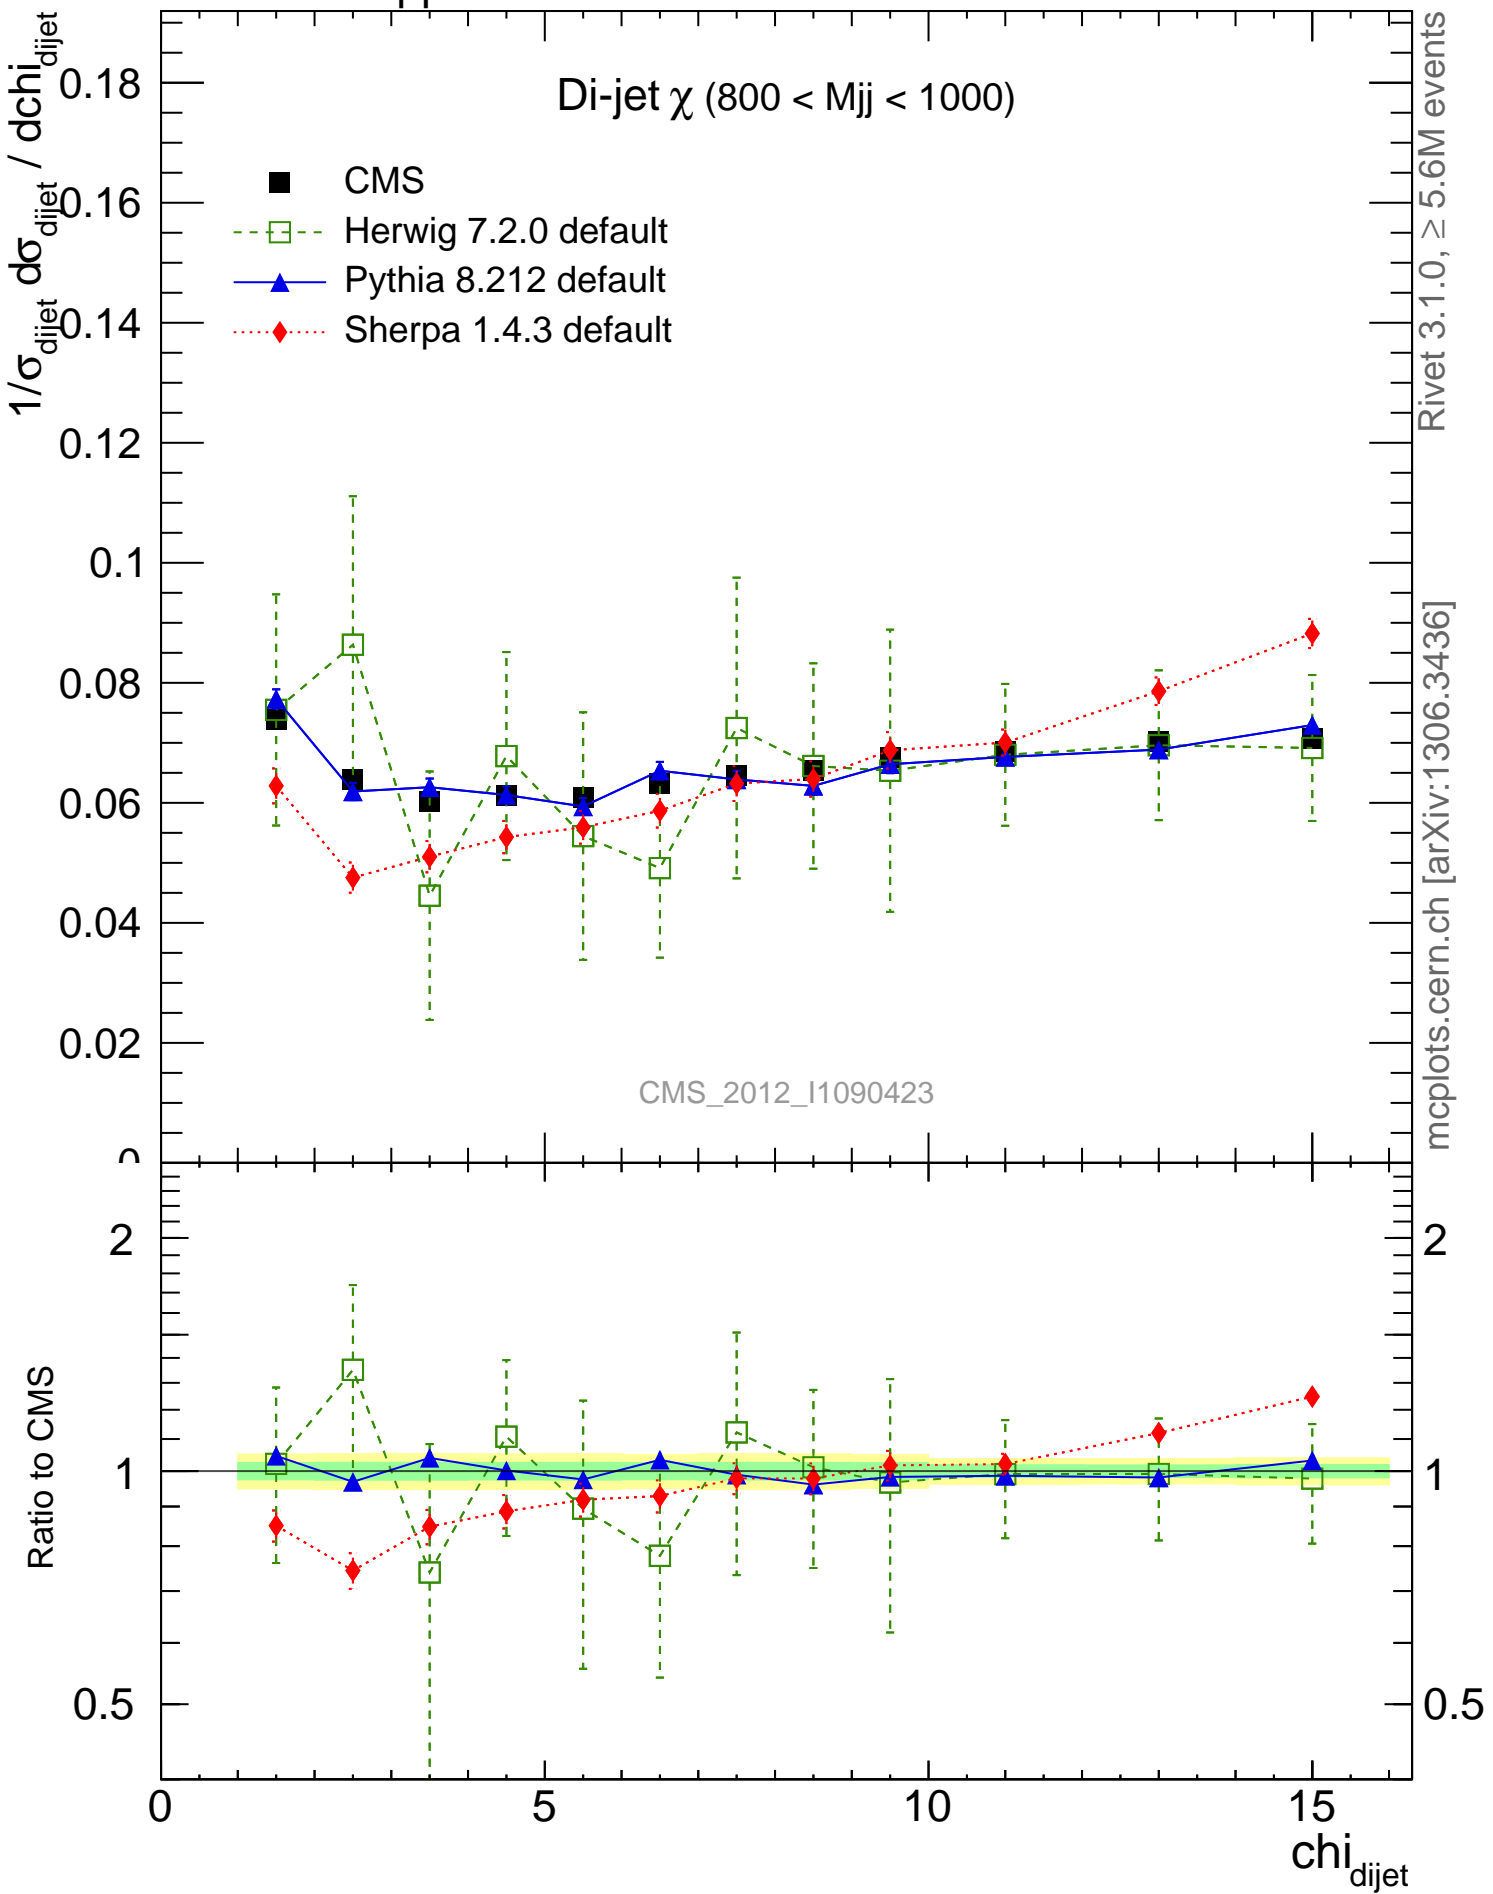

Di-jet  $\chi$  ( $800 < M_{jj} < 1000$ )

- CMS
- - □ Herwig 7.2.0 default
- - ▲ Pythia 8.212 default
- - ◆ Sherpa 1.4.3 default

CMS\_2012\_I1090423

mcplots.cern.ch [arXiv:1306.3436]

Rivet 3.1.0,  $\geq 5.6\text{M}$  events