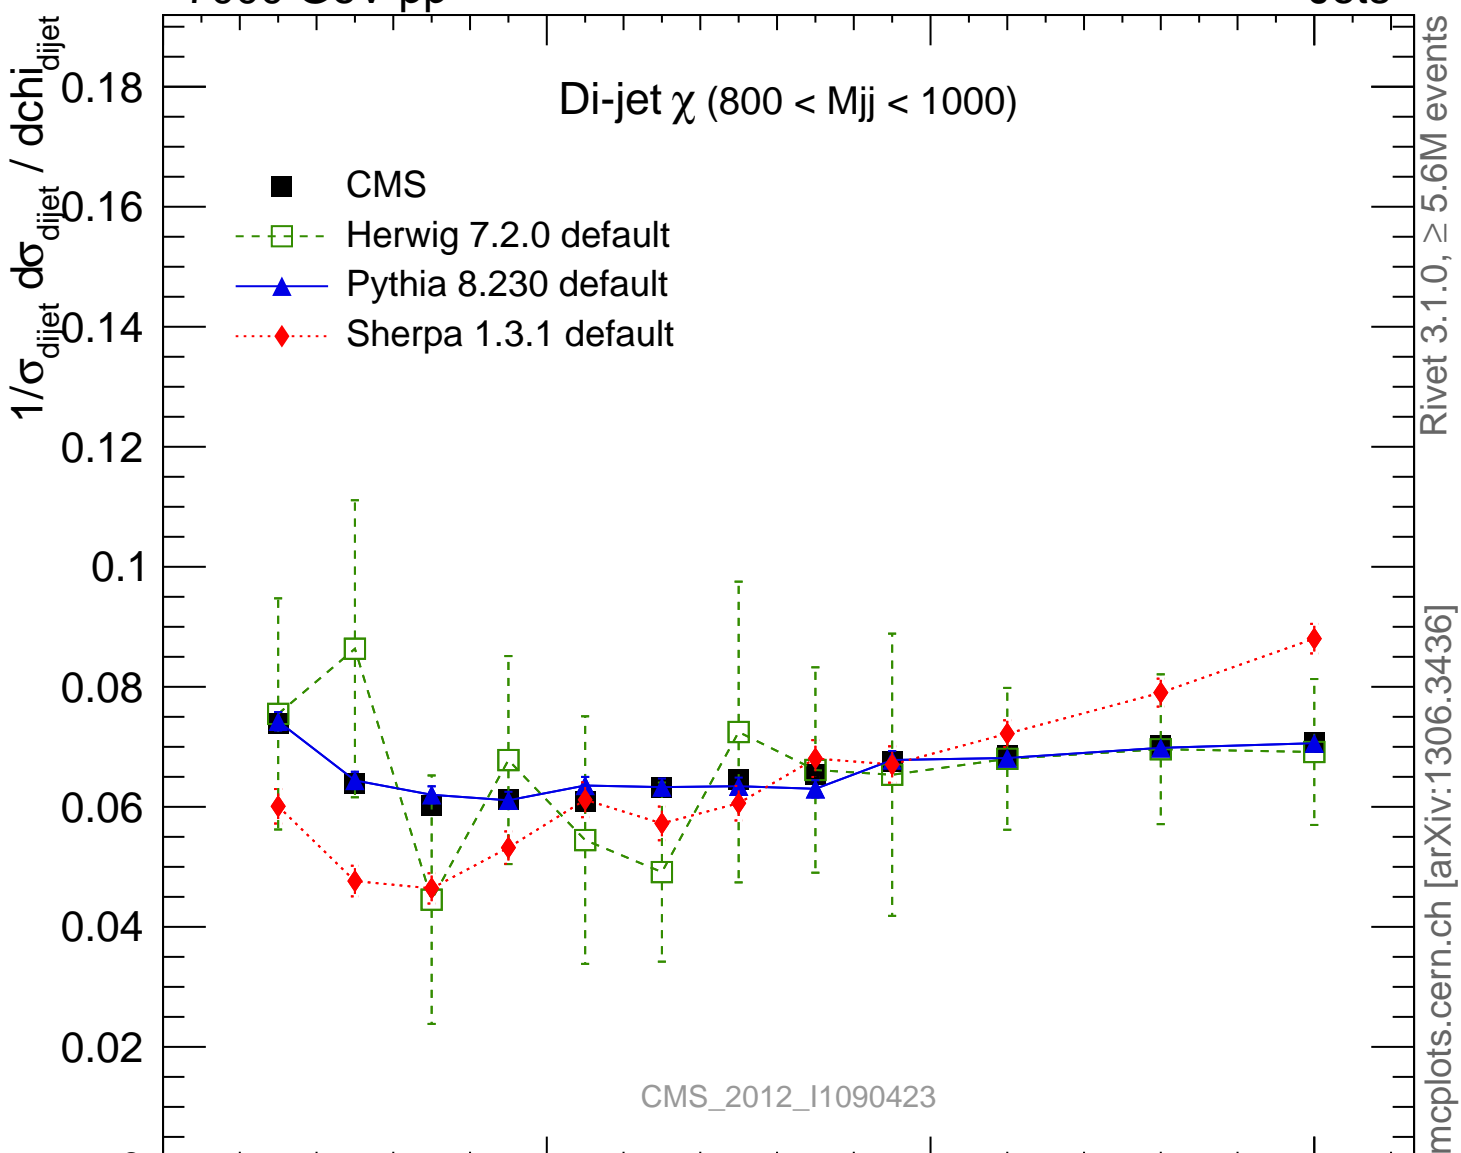

Di-jet χ ($800 < M_{jj} < 1000$)

- CMS
- - □ Herwig 7.2.0 default
- - ▲ Pythia 8.230 default
- - ◆ Sherpa 1.3.1 default

Rivet 3.1.0, $\geq 5.6\text{M}$ events

mcplots.cern.ch [arXiv:1306.3436]