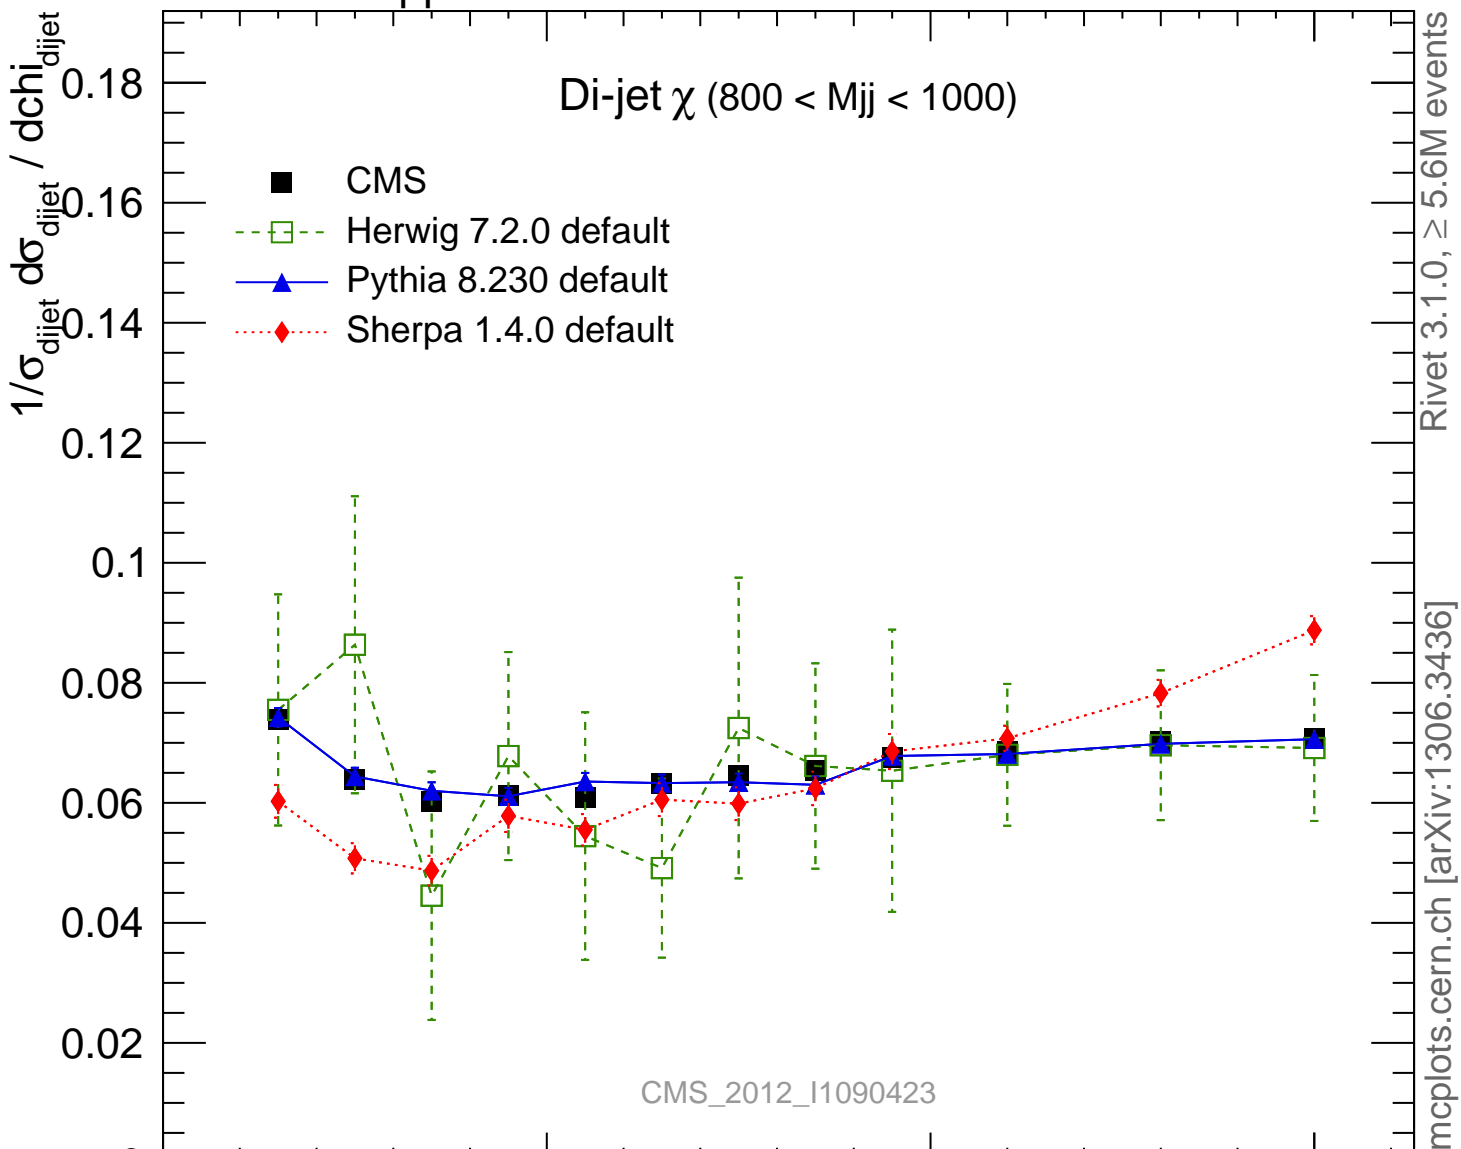

Di-jet χ ($800 < M_{jj} < 1000$)

- CMS
- - □ Herwig 7.2.0 default
- - ▲ Pythia 8.230 default
- - ◆ Sherpa 1.4.0 default

Rivet 3.1.0, $\geq 5.6\text{M}$ events

mcplots.cern.ch [arXiv:1306.3436]