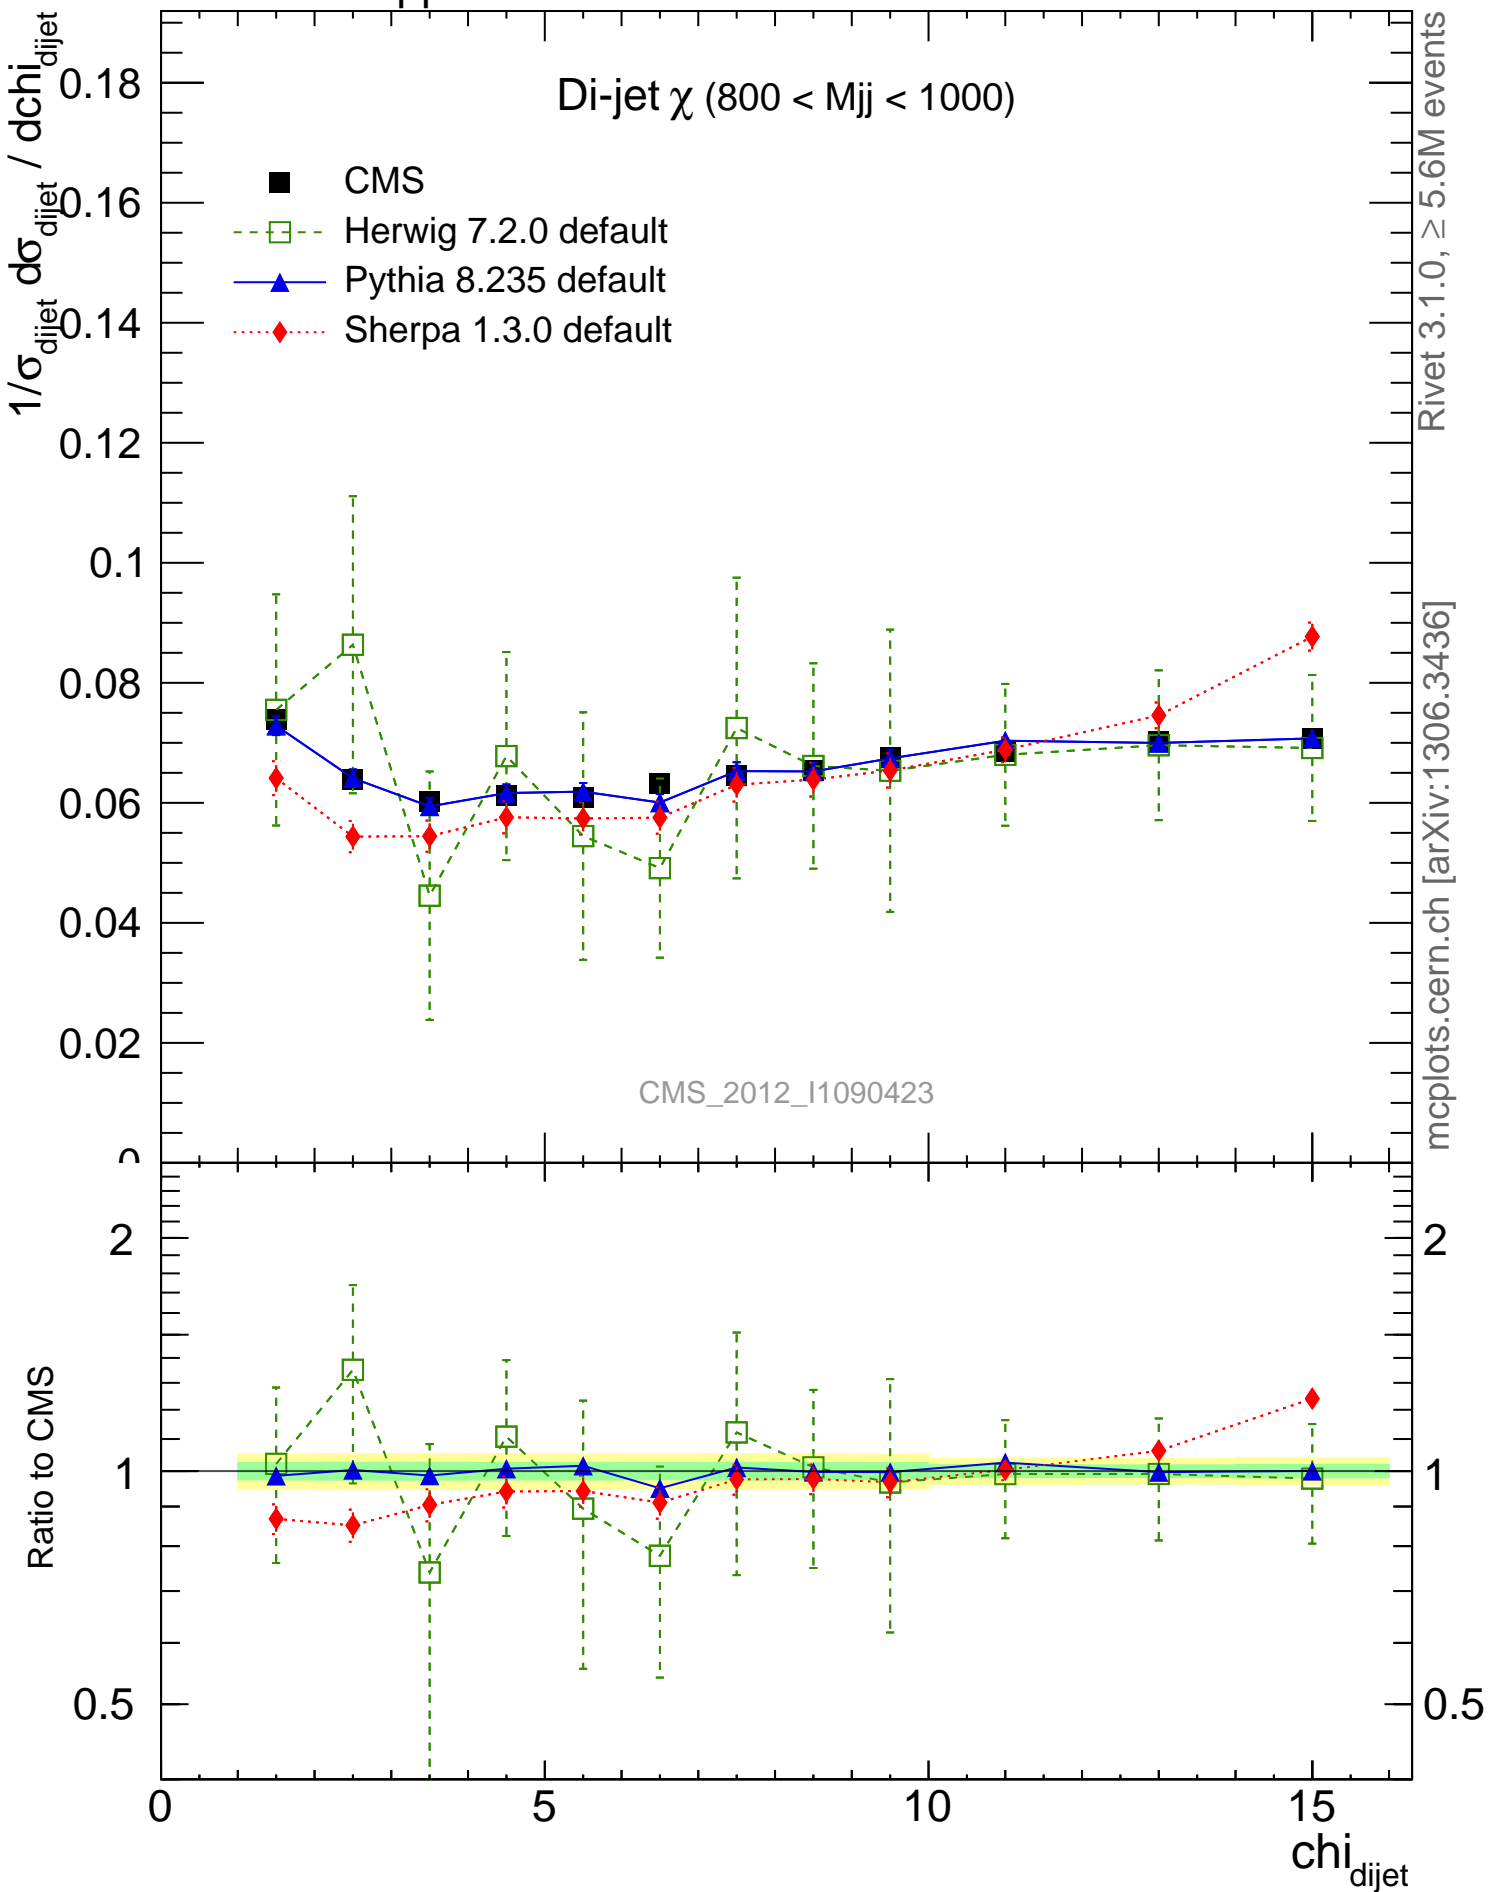

Di-jet χ ($800 < M_{jj} < 1000$)

- CMS
- - □ Herwig 7.2.0 default
- - ▲ Pythia 8.235 default
- - ◆ Sherpa 1.3.0 default

CMS_2012_I1090423

Rivet 3.1.0, $\geq 5.6\text{M}$ events

mcplots.cern.ch [arXiv:1306.3436]