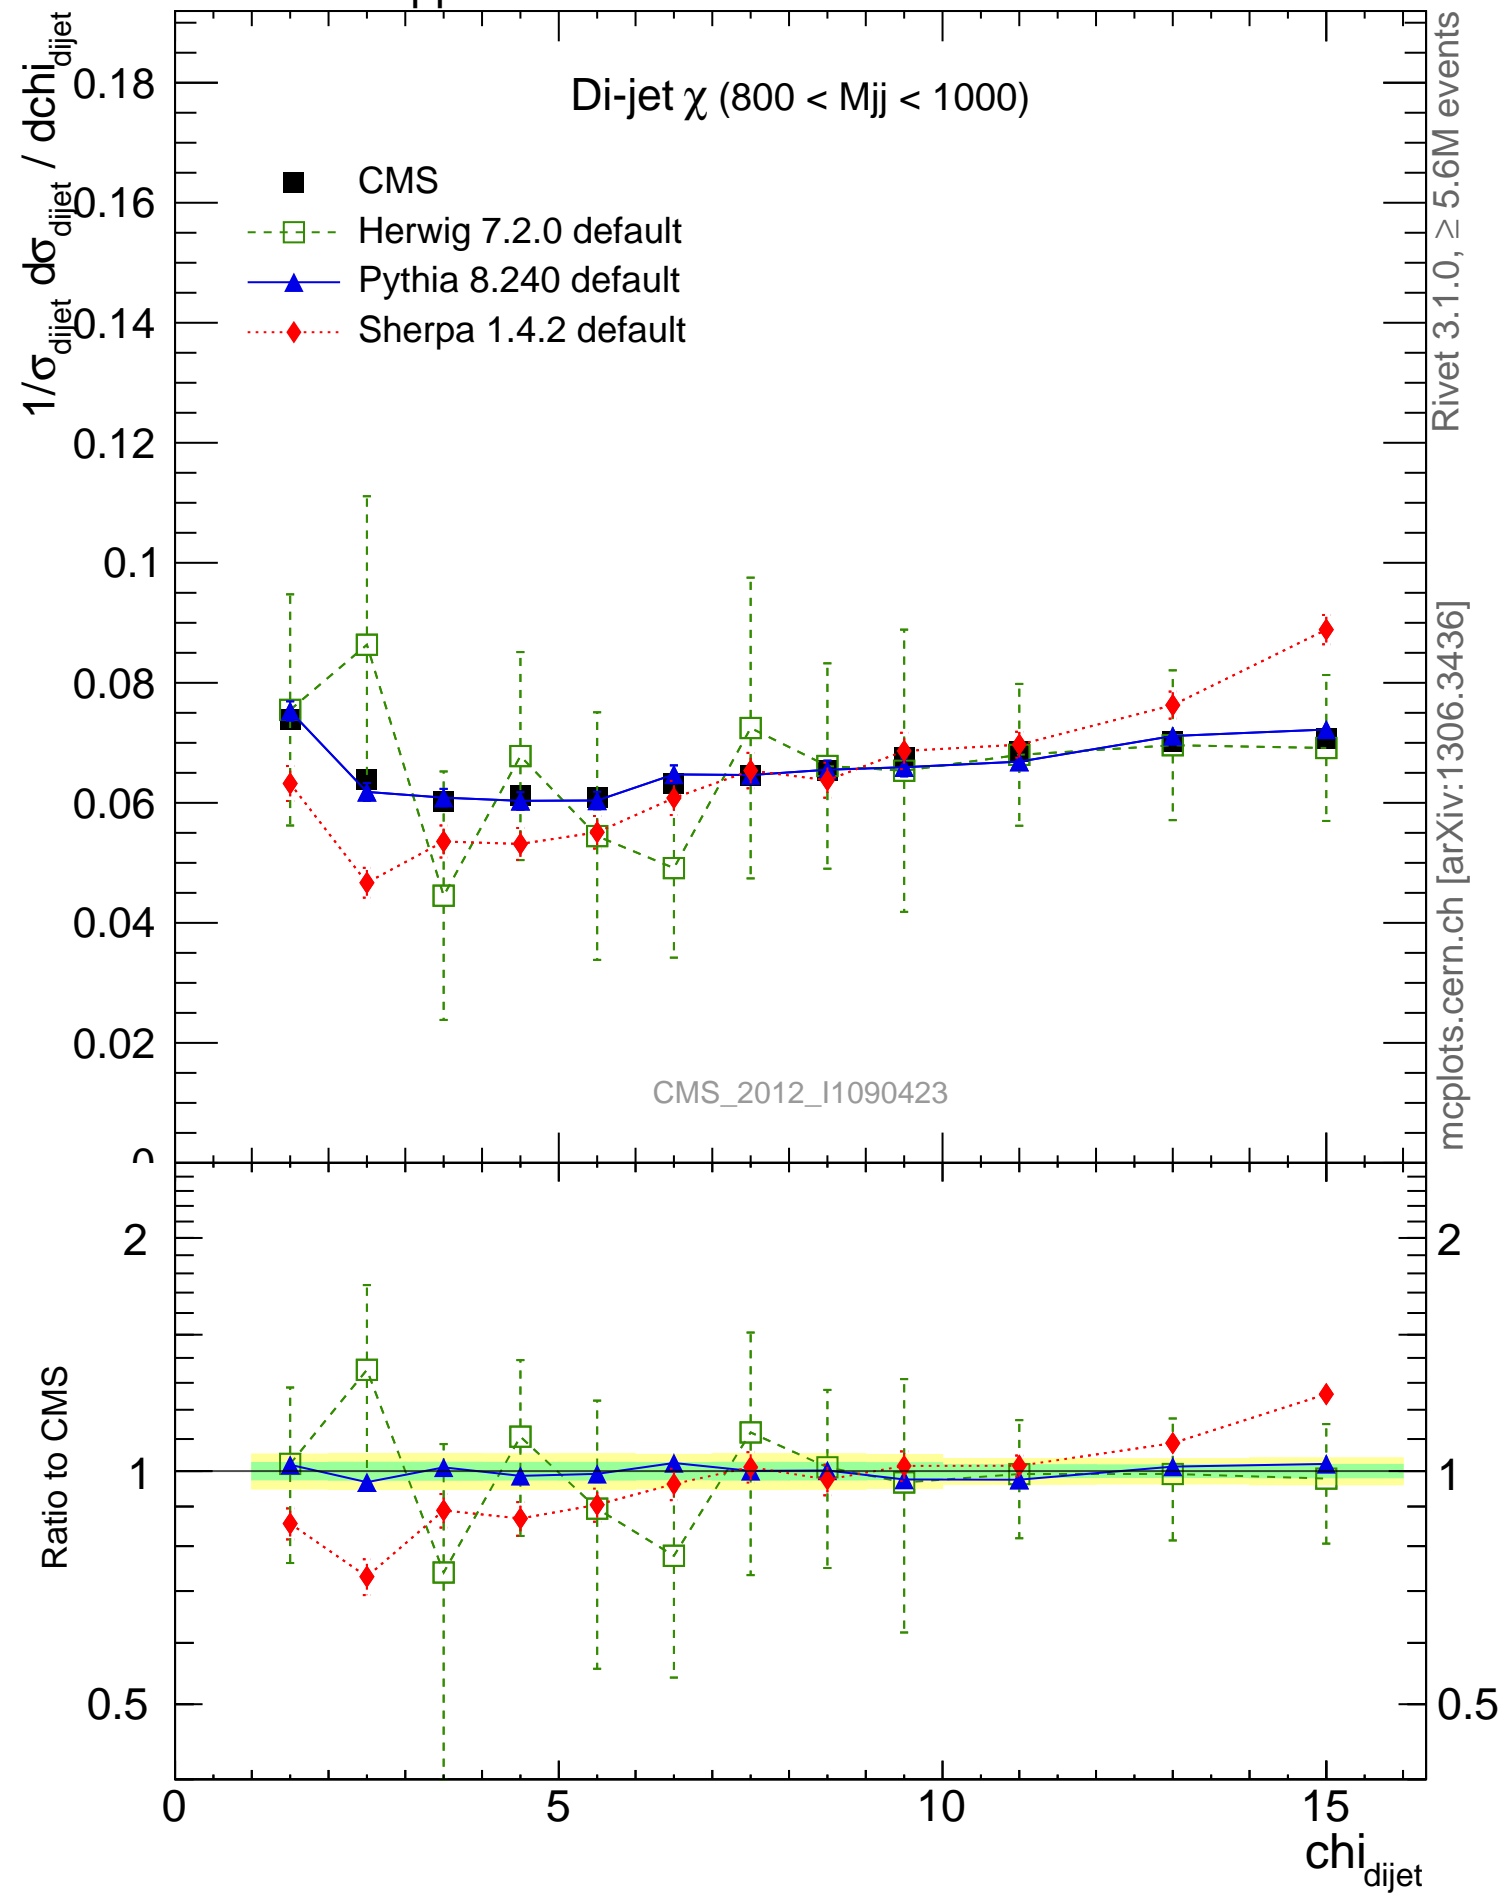

Di-jet  $\chi$  ( $800 < M_{jj} < 1000$ )

- CMS
- - □ Herwig 7.2.0 default
- - ▲ Pythia 8.240 default
- - ◆ Sherpa 1.4.2 default

CMS\_2012\_I1090423

Rivet 3.1.0,  $\geq 5.6\text{M}$  events

mcplots.cern.ch [arXiv:1306.3436]