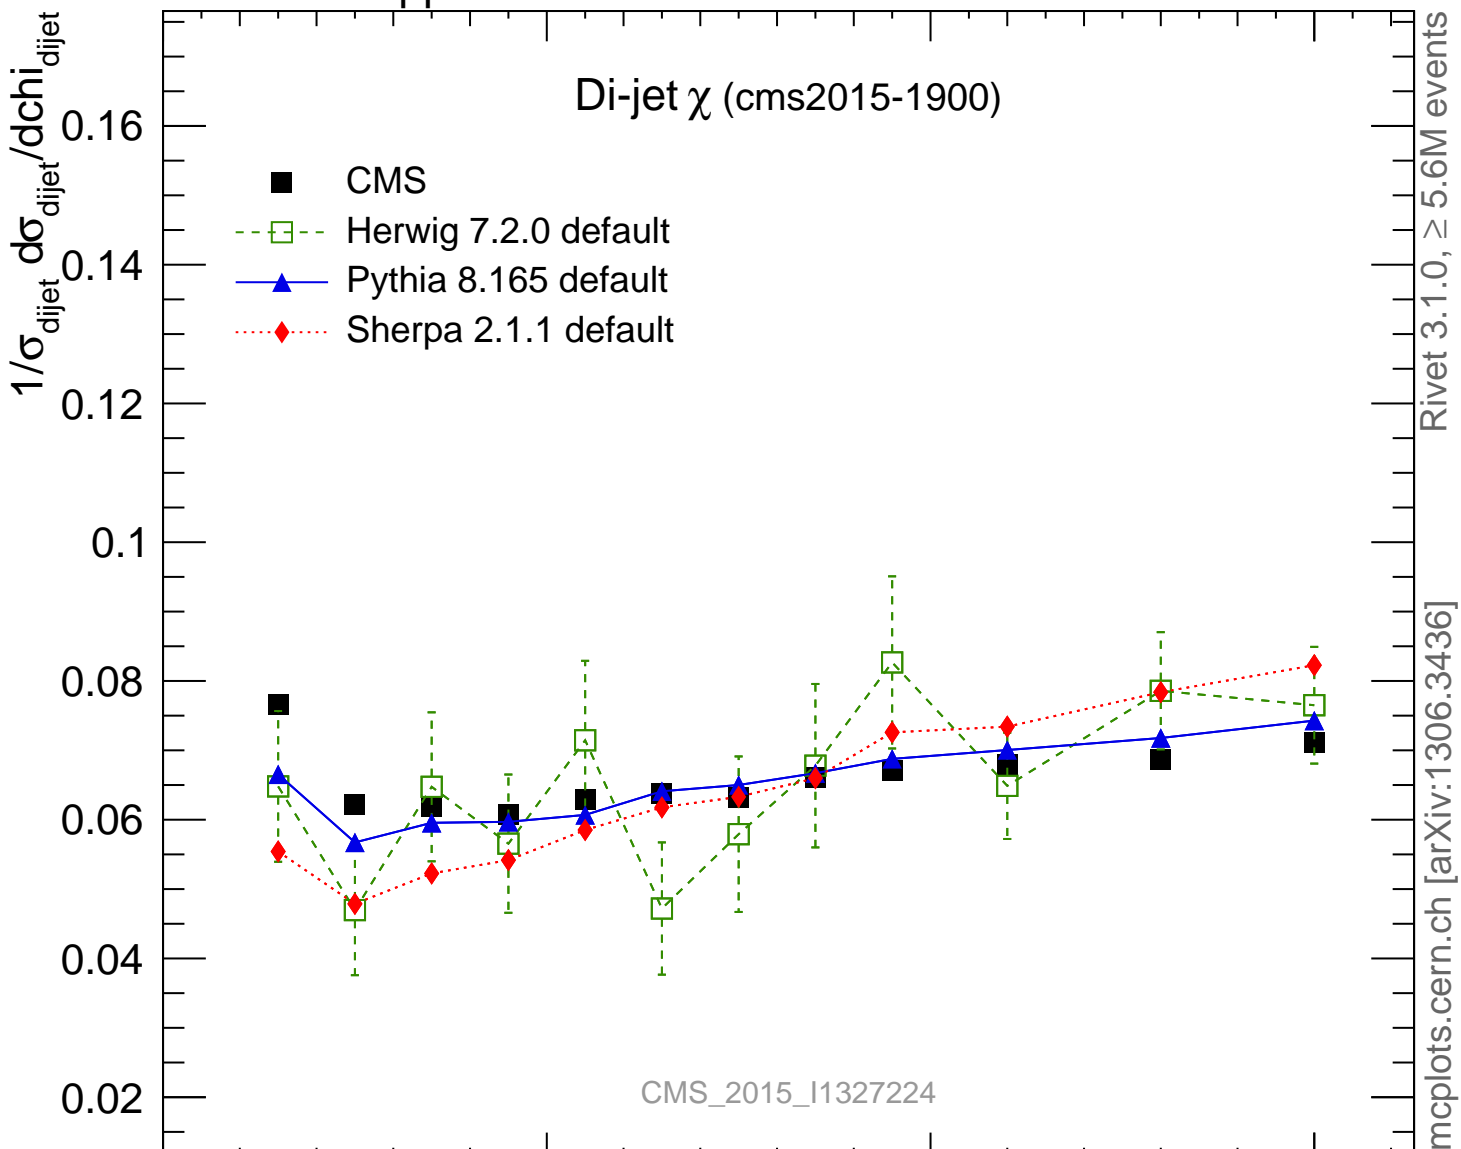

Di-jet  $\chi$  (cms2015-1900)

- CMS
- - □ Herwig 7.2.0 default
- - ▲ Pythia 8.165 default
- - ◆ Sherpa 2.1.1 default

Rivet 3.1.0,  $\geq 5.6\text{M}$  events

mcplots.cern.ch [arXiv:1306.3436]