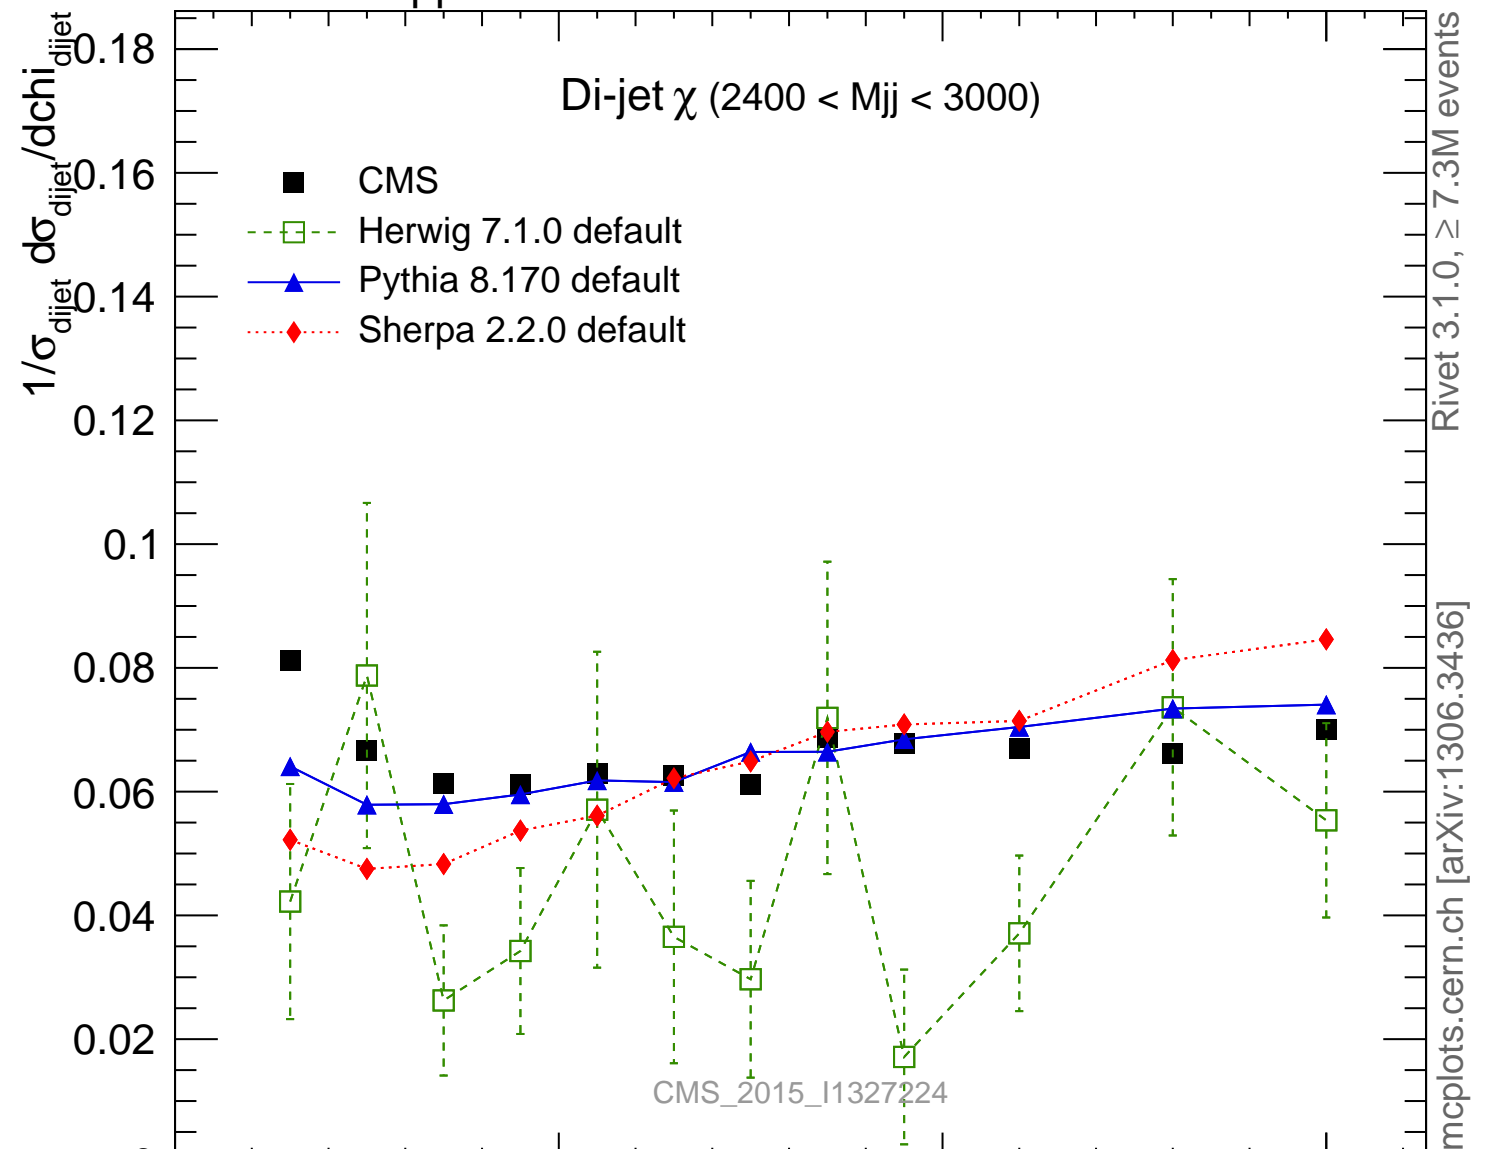

Di-jet χ ($2400 < M_{jj} < 3000$)

- CMS
- - □ Herwig 7.1.0 default
- - ▲ Pythia 8.170 default
- - ◆ Sherpa 2.2.0 default

Rivet 3.1.0, $\geq 7.3\text{M}$ events

mcplots.cern.ch [arXiv:1306.3436]