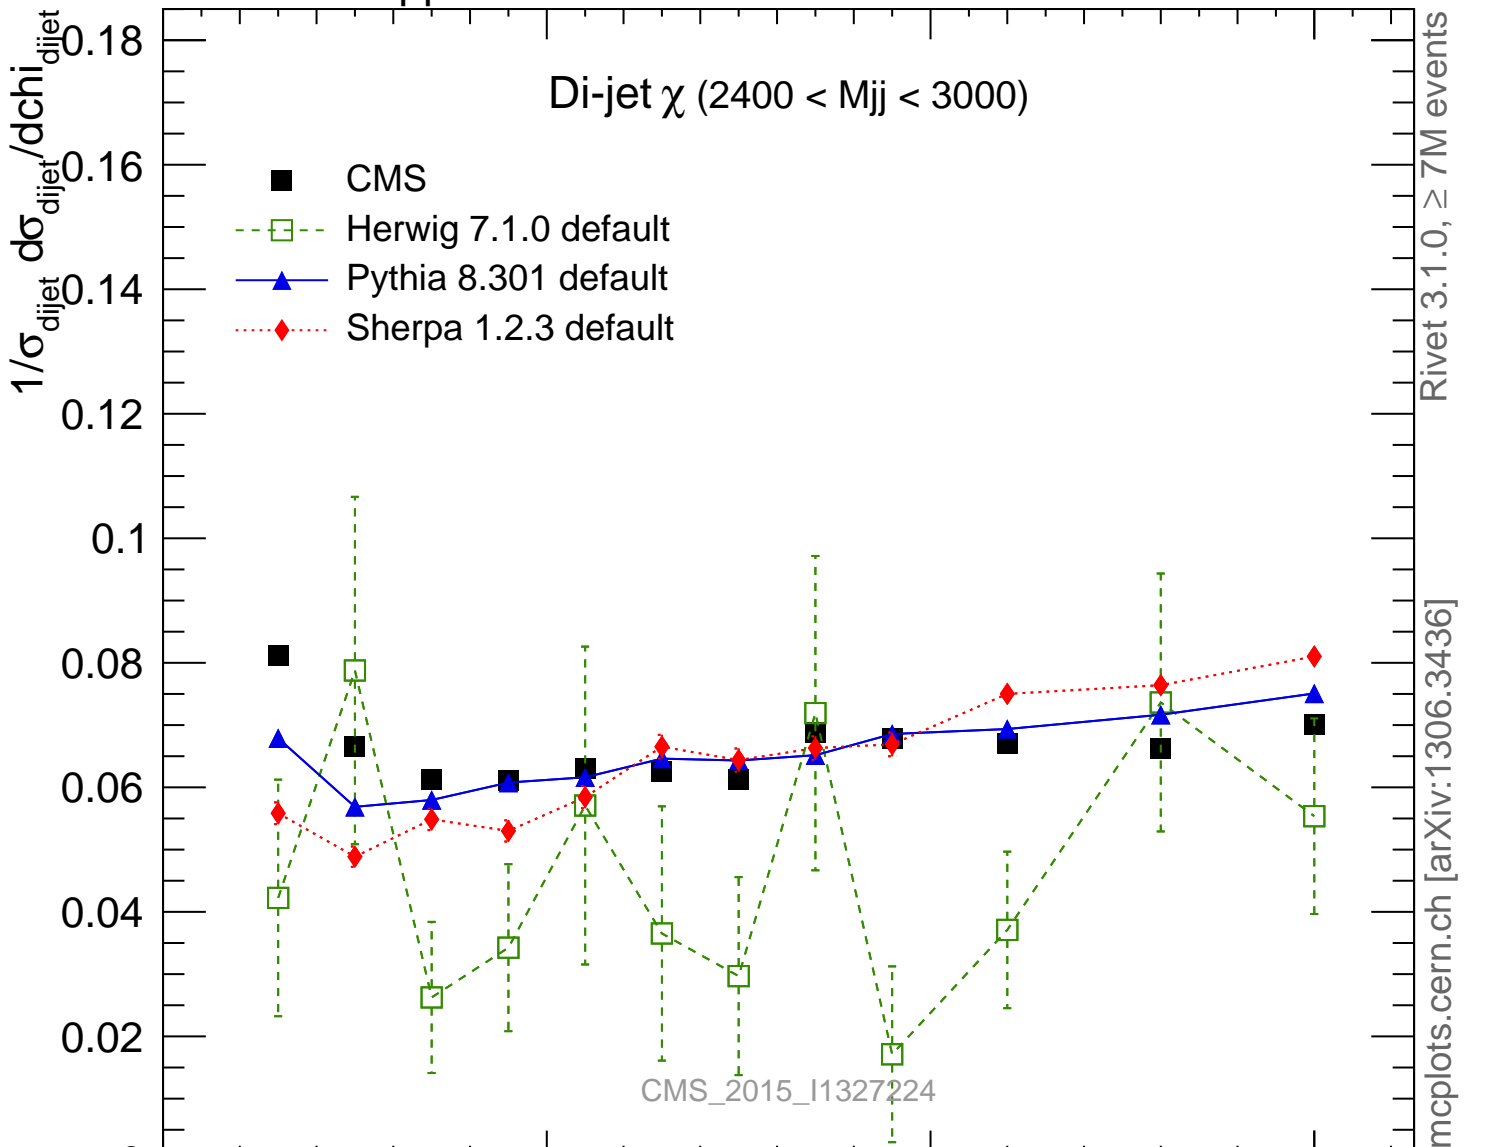

8000 GeV pp

Jets

Di-jet χ ($2400 < M_{jj} < 3000$)

- CMS
- - □ Herwig 7.1.0 default
- - ▲ Pythia 8.301 default
- - ◆ Sherpa 1.2.3 default

Rivet 3.1.0, $\geq 7M$ events

mcplots.cern.ch [arXiv:1306.3436]