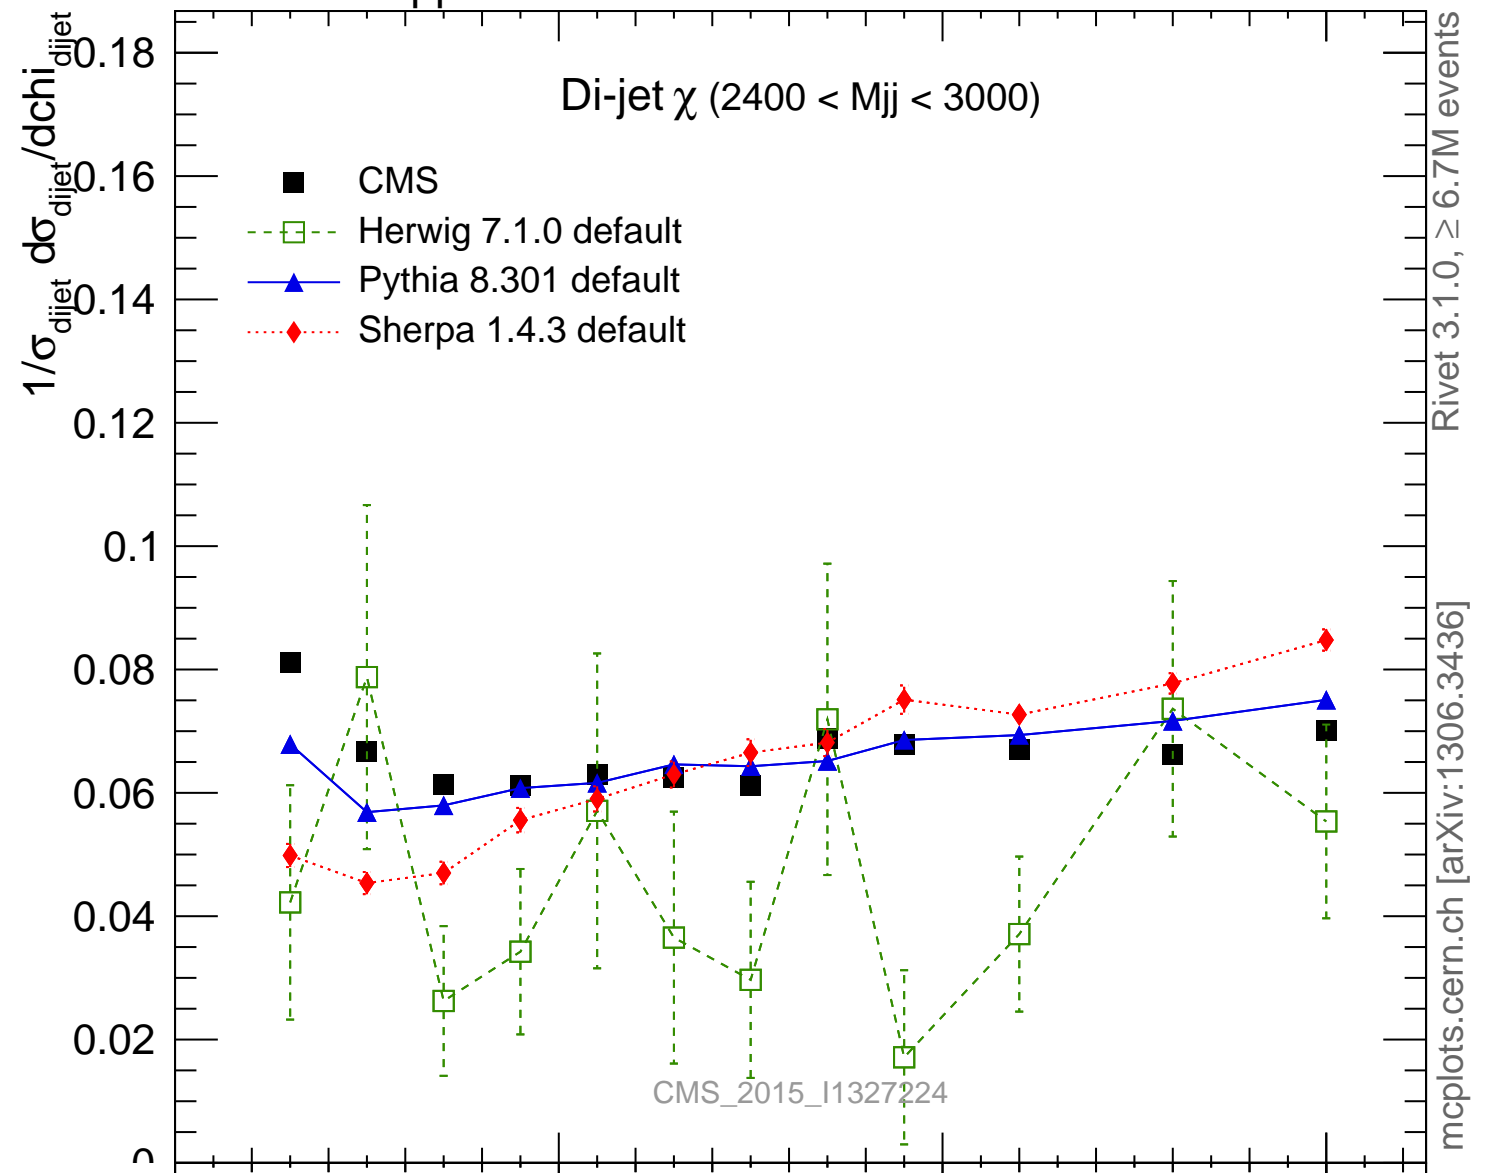

Di-jet χ ($2400 < M_{jj} < 3000$)

- CMS
- - □ Herwig 7.1.0 default
- - ▲ Pythia 8.301 default
- - ◆ Sherpa 1.4.3 default

Rivet 3.1.0, $\geq 6.7\text{M}$ events

mcplots.cern.ch [arXiv:1306.3436]