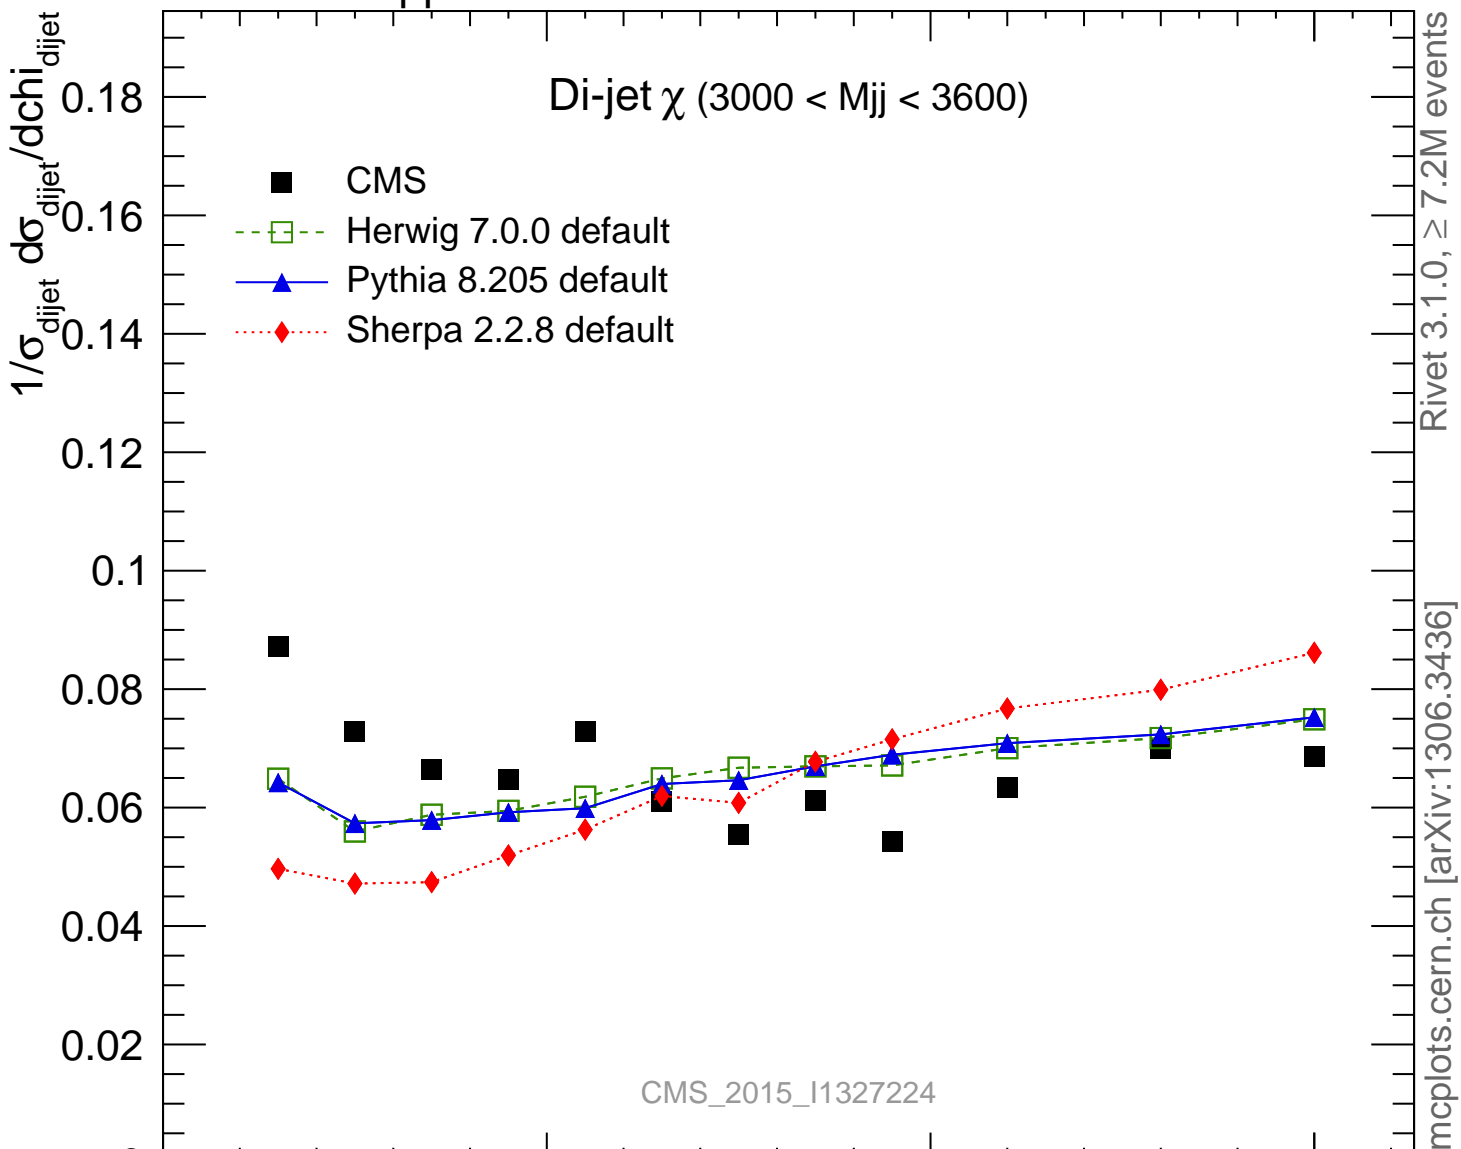

Di-jet  $\chi$  ( $3000 < M_{jj} < 3600$ )

- CMS
- - □ Herwig 7.0.0 default
- - ▲ Pythia 8.205 default
- - ◆ Sherpa 2.2.8 default

Rivet 3.1.0,  $\geq 7.2\text{M}$  events

mcplots.cern.ch [arXiv:1306.3436]