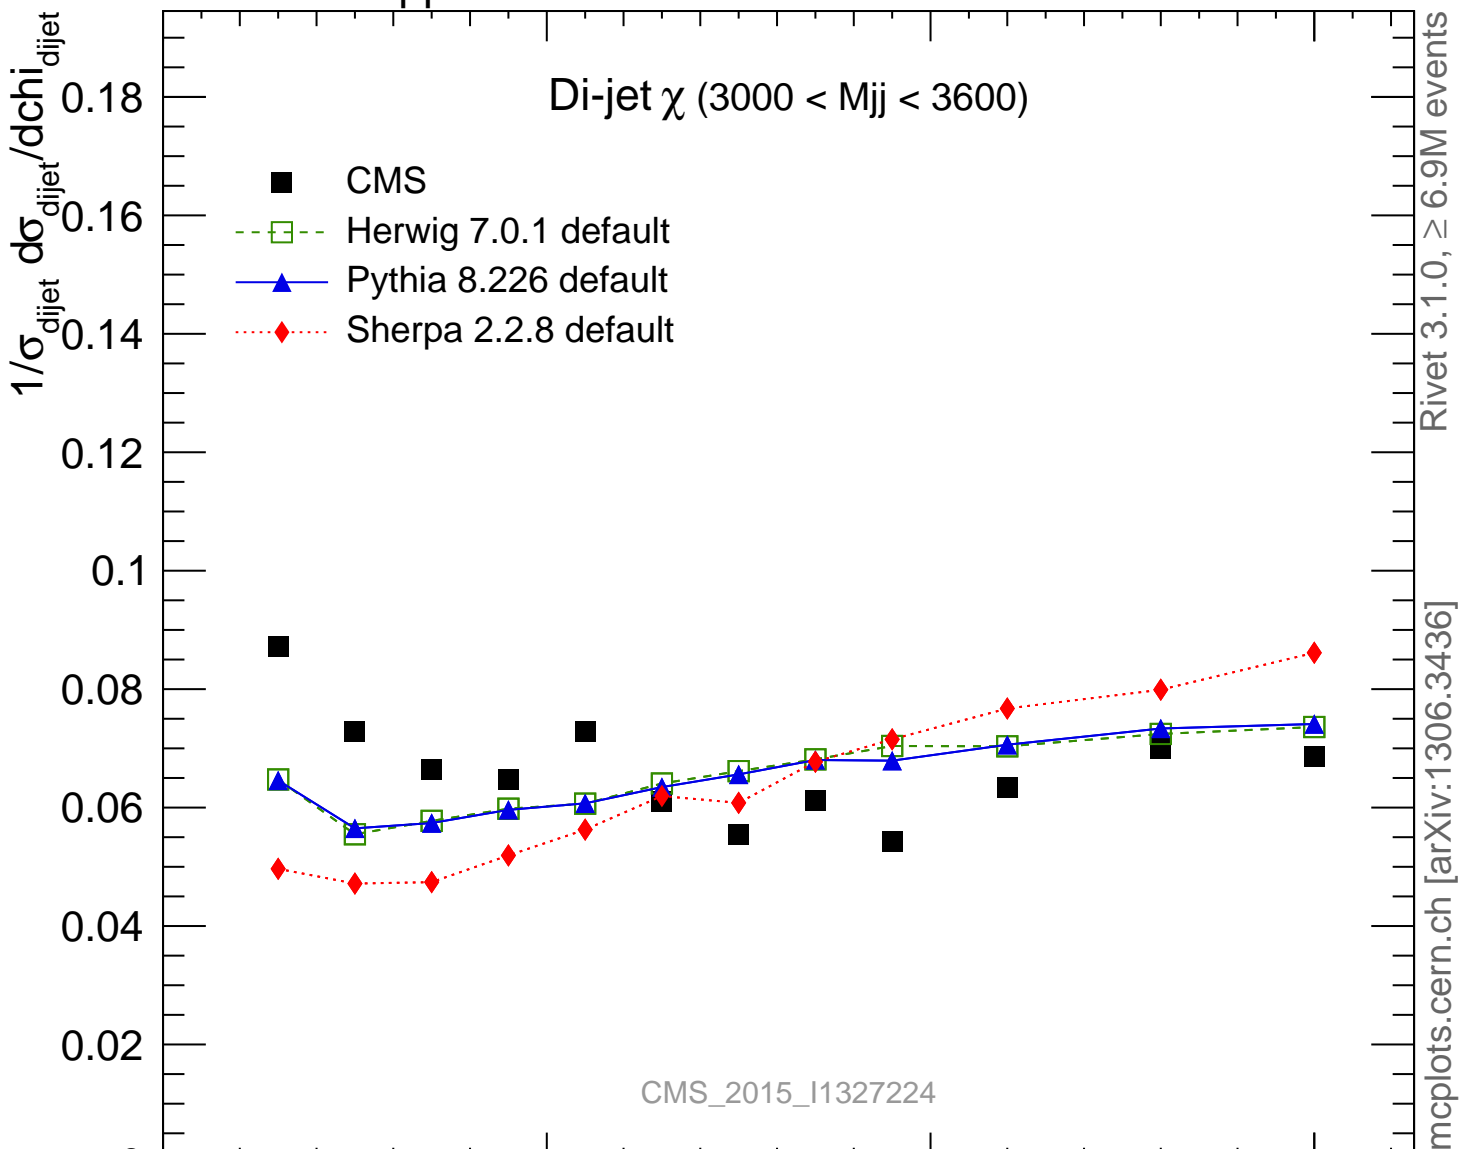

Di-jet χ ($3000 < M_{jj} < 3600$)

- CMS
- - □ Herwig 7.0.1 default
- - ▲ Pythia 8.226 default
- - ◆ Sherpa 2.2.8 default

Rivet 3.1.0, $\geq 6.9\text{M}$ events

mcplots.cern.ch [arXiv:1306.3436]