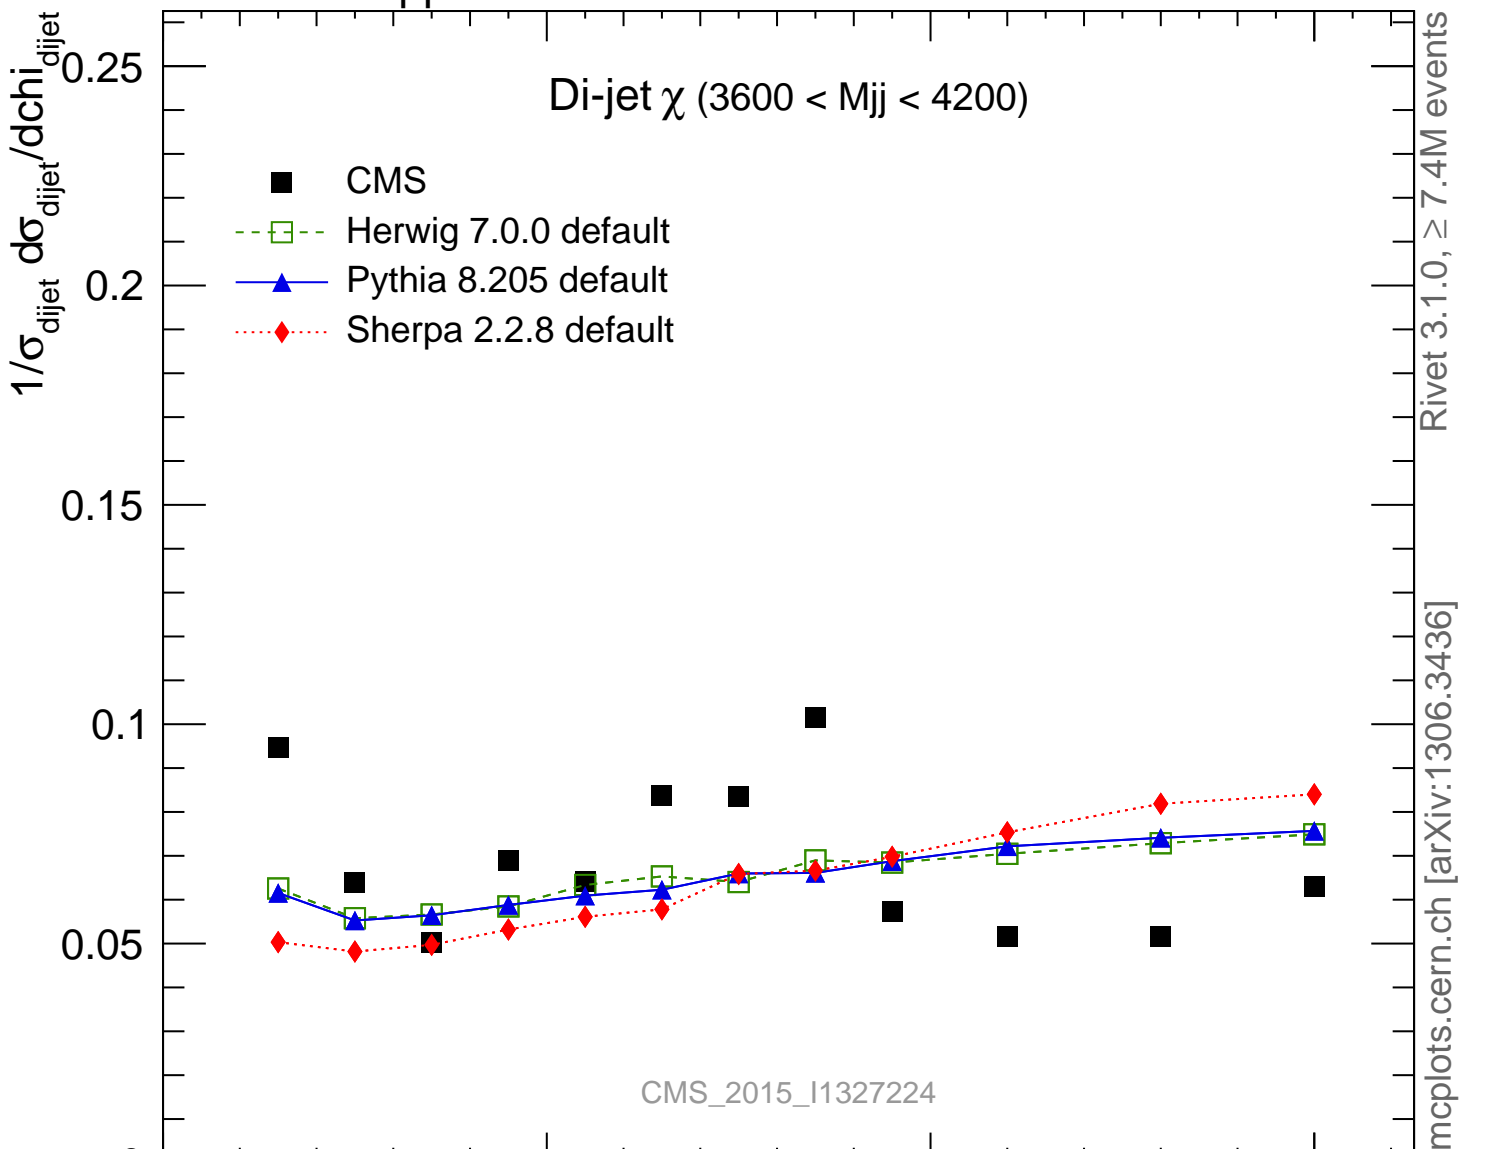

8000 GeV pp

Jets

Di-jet χ ($3600 < M_{jj} < 4200$)

- CMS
- - □ Herwig 7.0.0 default
- - ▲ Pythia 8.205 default
- - ◆ Sherpa 2.2.8 default

Rivet 3.1.0, $\geq 7.4\text{M}$ events
mcplots.cern.ch [arXiv:1306.3436]