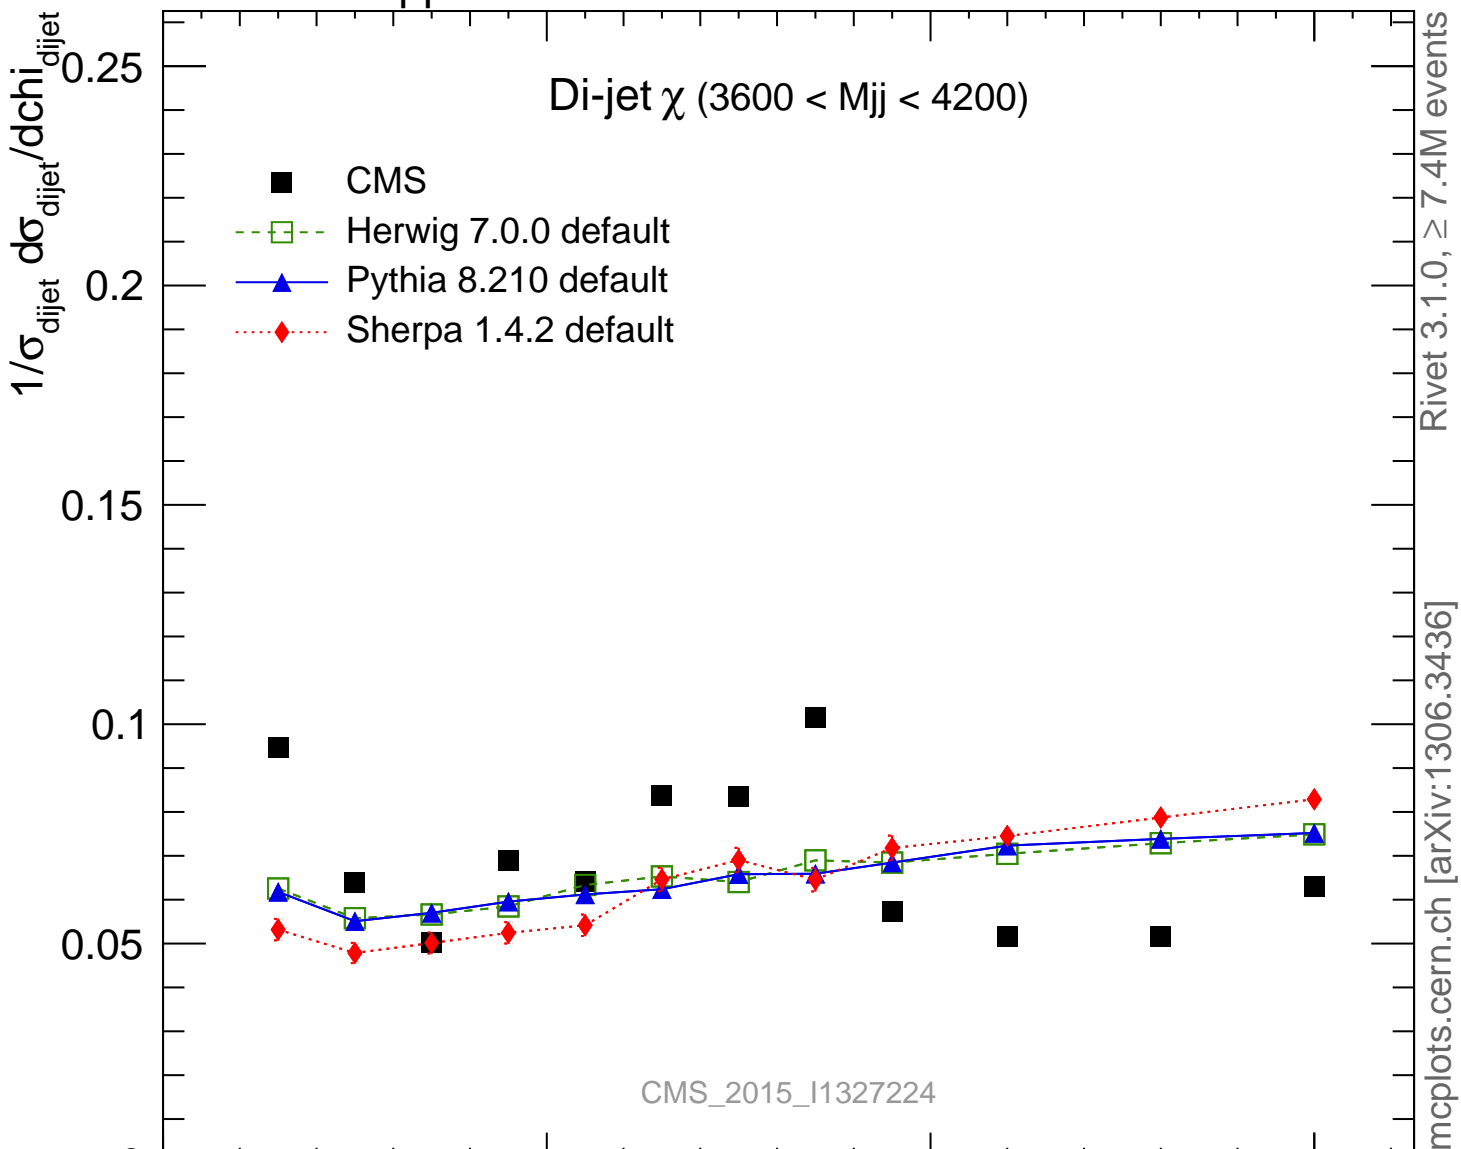

8000 GeV pp

Jets

Di-jet χ ($3600 < M_{jj} < 4200$)

- CMS
- - □ Herwig 7.0.0 default
- - ▲ Pythia 8.210 default
- - ◆ Sherpa 1.4.2 default

Rivet 3.1.0, $\geq 7.4\text{M}$ events
mcplots.cern.ch [arXiv:1306.3436]