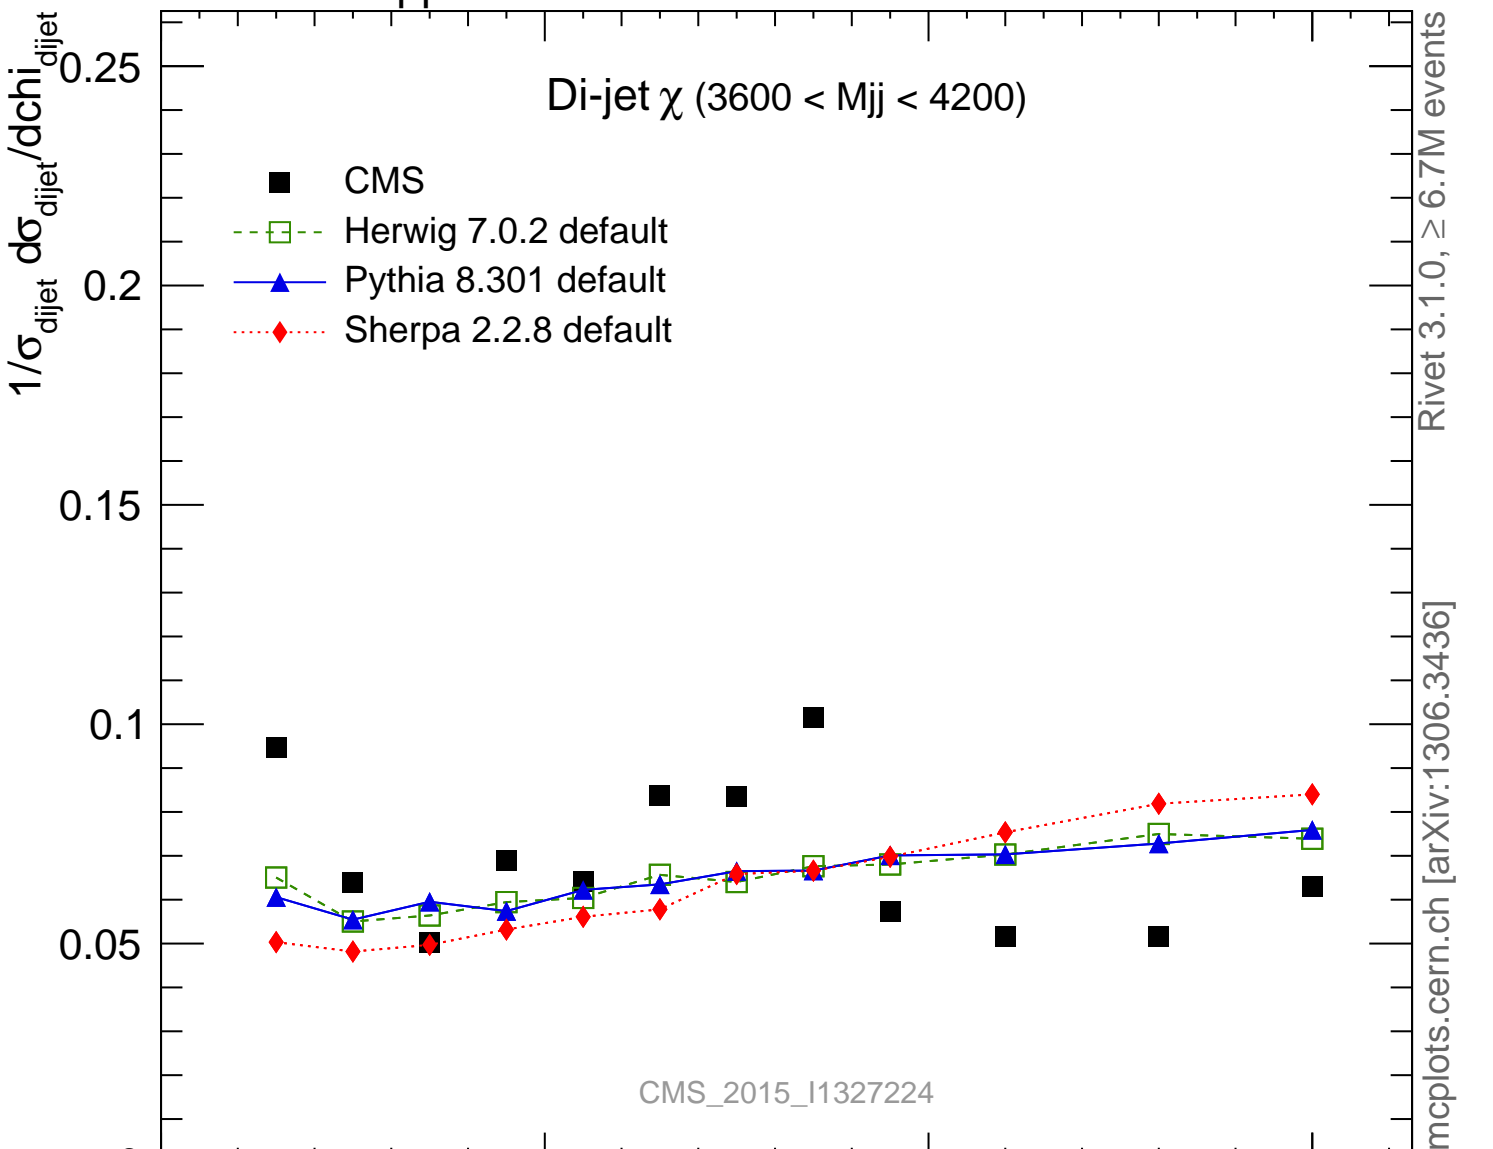

8000 GeV pp

Jets

Di-jet  $\chi$  ( $3600 < M_{jj} < 4200$ )

- CMS
- Herwig 7.0.2 default
- ▲ Pythia 8.301 default
- ◆ Sherpa 2.2.8 default

Rivet 3.1.0,  $\geq 6.7\text{M}$  events

mcplots.cern.ch [arXiv:1306.3436]