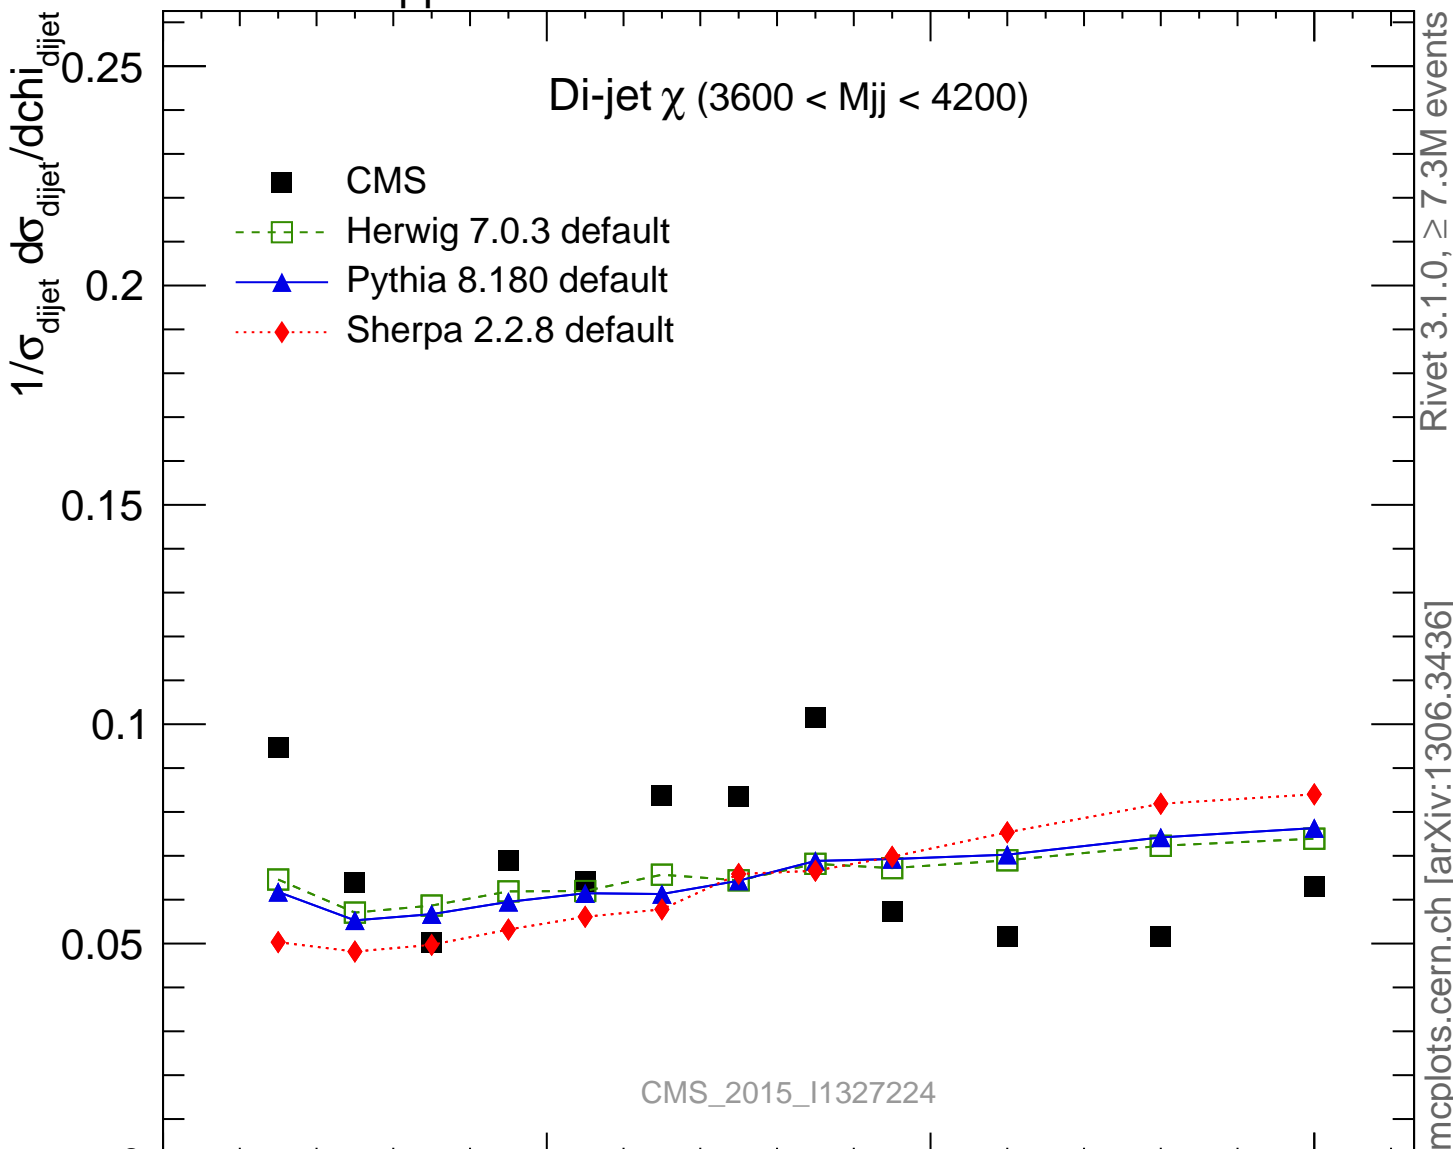

8000 GeV pp

Jets

Di-jet χ ($3600 < M_{jj} < 4200$)

- CMS
- - □ Herwig 7.0.3 default
- - ▲ Pythia 8.180 default
- - ◆ Sherpa 2.2.8 default

Rivet 3.1.0, $\geq 7.3\text{M}$ events

mcplots.cern.ch [arXiv:1306.3436]