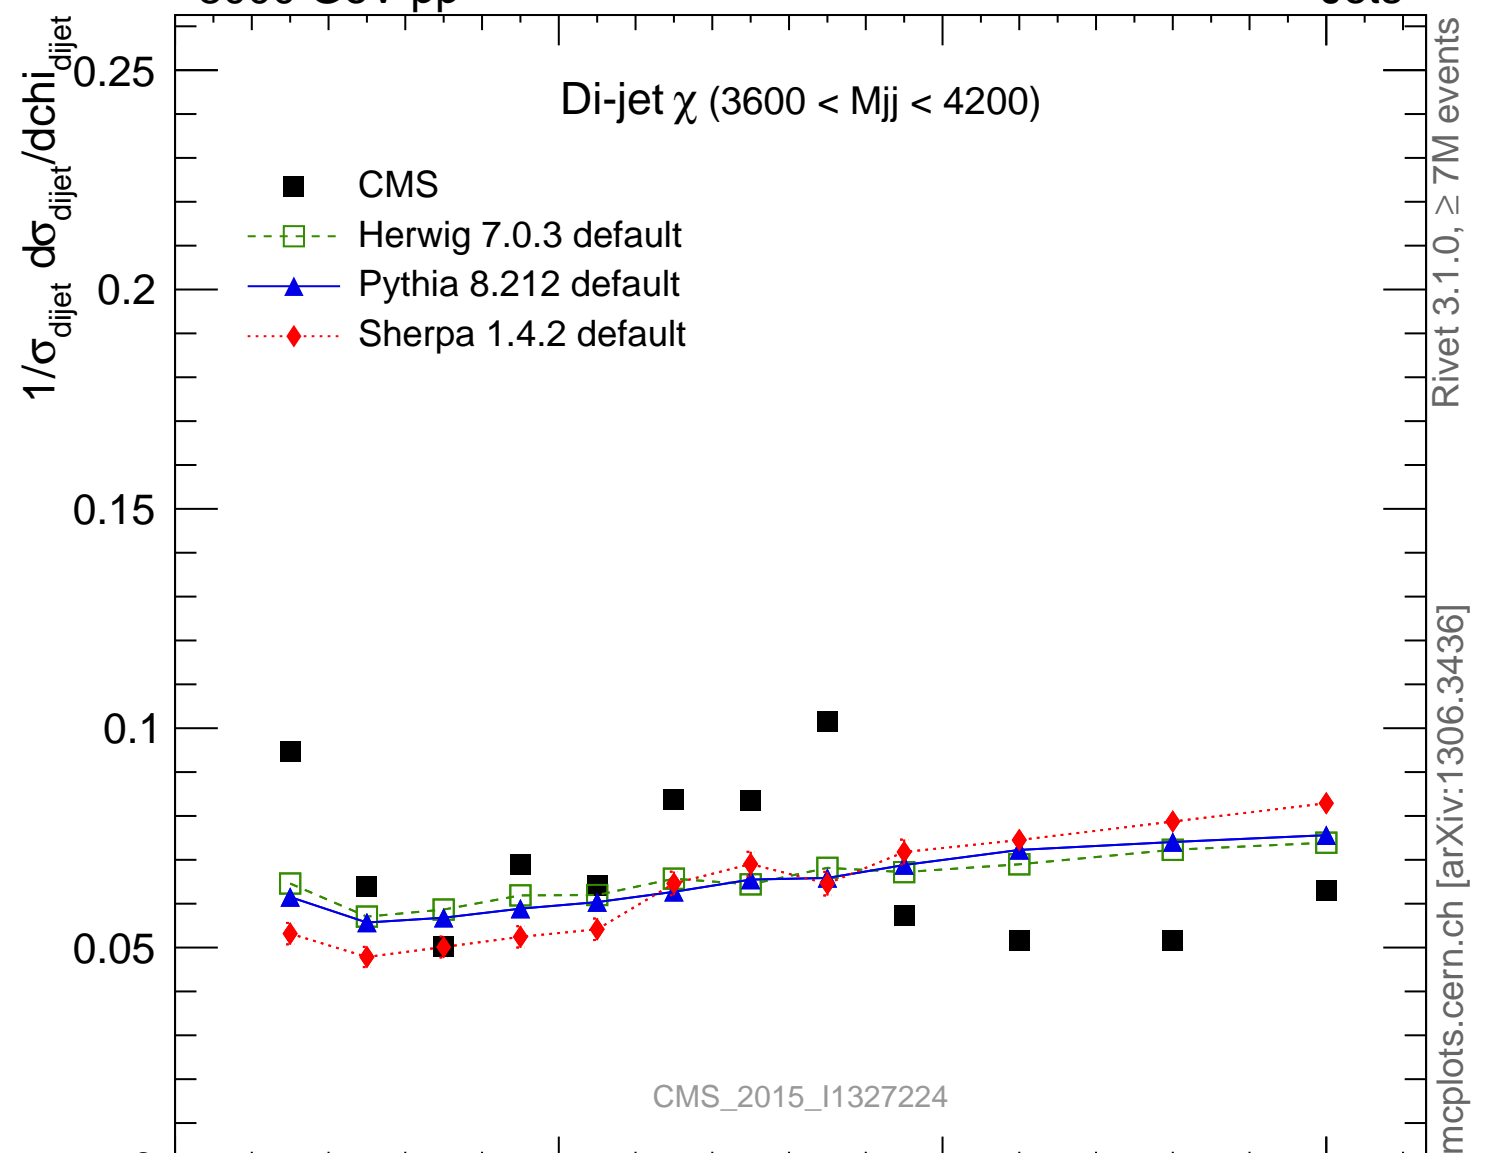

8000 GeV pp

Jets

Di-jet  $\chi$  ( $3600 < M_{jj} < 4200$ )

- CMS
- Herwig 7.0.3 default
- ▲ Pythia 8.212 default
- ◆ Sherpa 1.4.2 default

Rivet 3.1.0,  $\geq 7\text{M}$  events

mcplots.cern.ch [arXiv:1306.3436]