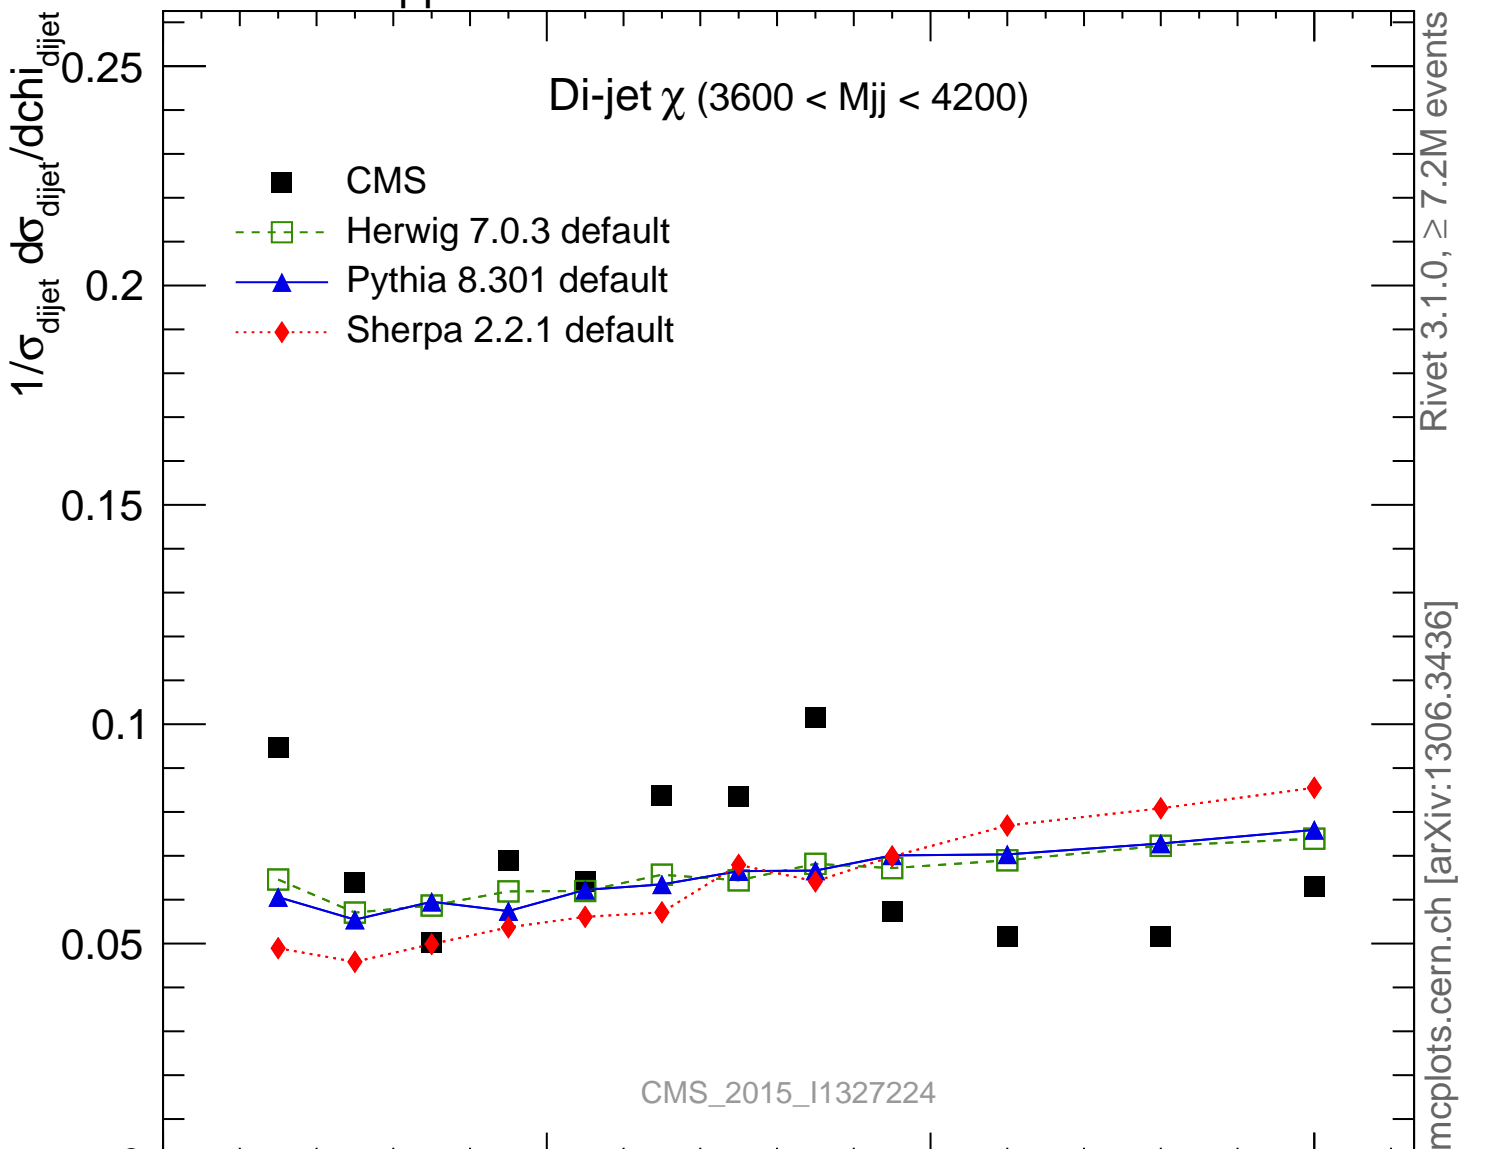

8000 GeV pp

Jets

Di-jet χ ($3600 < M_{jj} < 4200$)

- CMS
- - □ Herwig 7.0.3 default
- - ▲ Pythia 8.301 default
- - ◆ Sherpa 2.2.1 default

Rivet 3.1.0, $\geq 7.2\text{M}$ events
mcplots.cern.ch [arXiv:1306.3436]