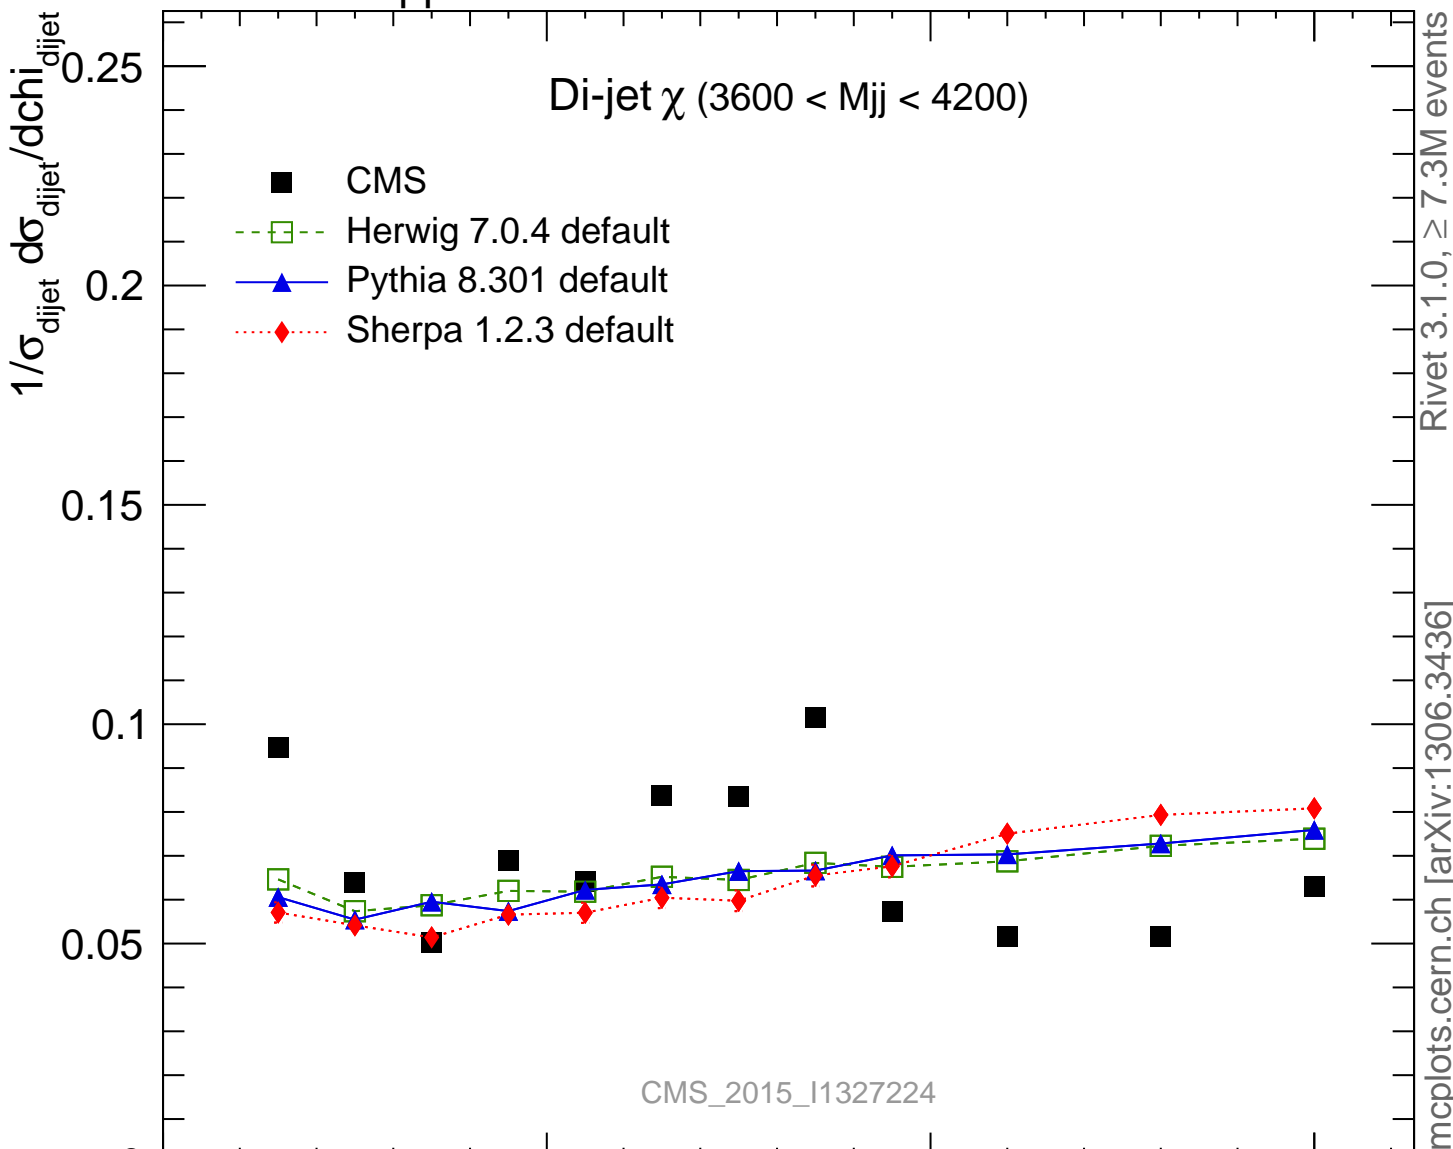

8000 GeV pp

Jets

Di-jet χ ($3600 < M_{jj} < 4200$)

- CMS
- Herwig 7.0.4 default
- ▲ Pythia 8.301 default
- ◆ Sherpa 1.2.3 default

Rivet 3.1.0, $\geq 7.3\text{M}$ events
mcplots.cern.ch [arXiv:1306.3436]