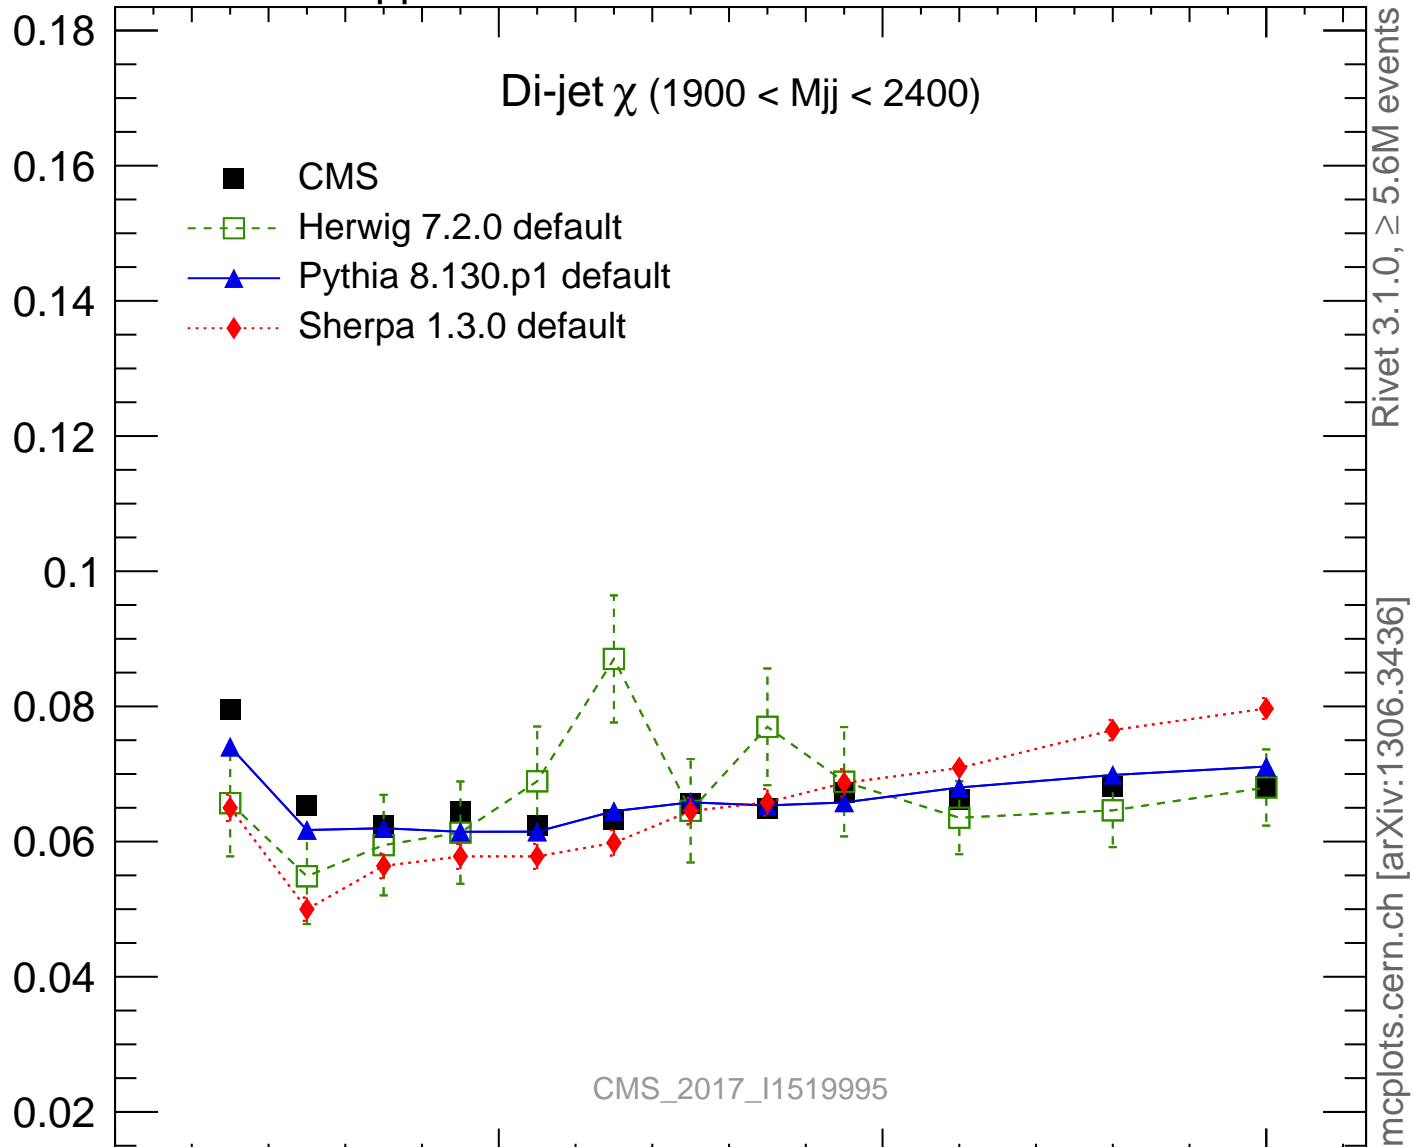

Di-jet χ ($1900 < M_{jj} < 2400$)Rivet 3.1.0, $\geq 5.6M$ events

mcplots.cern.ch [arXiv:1306.3436]