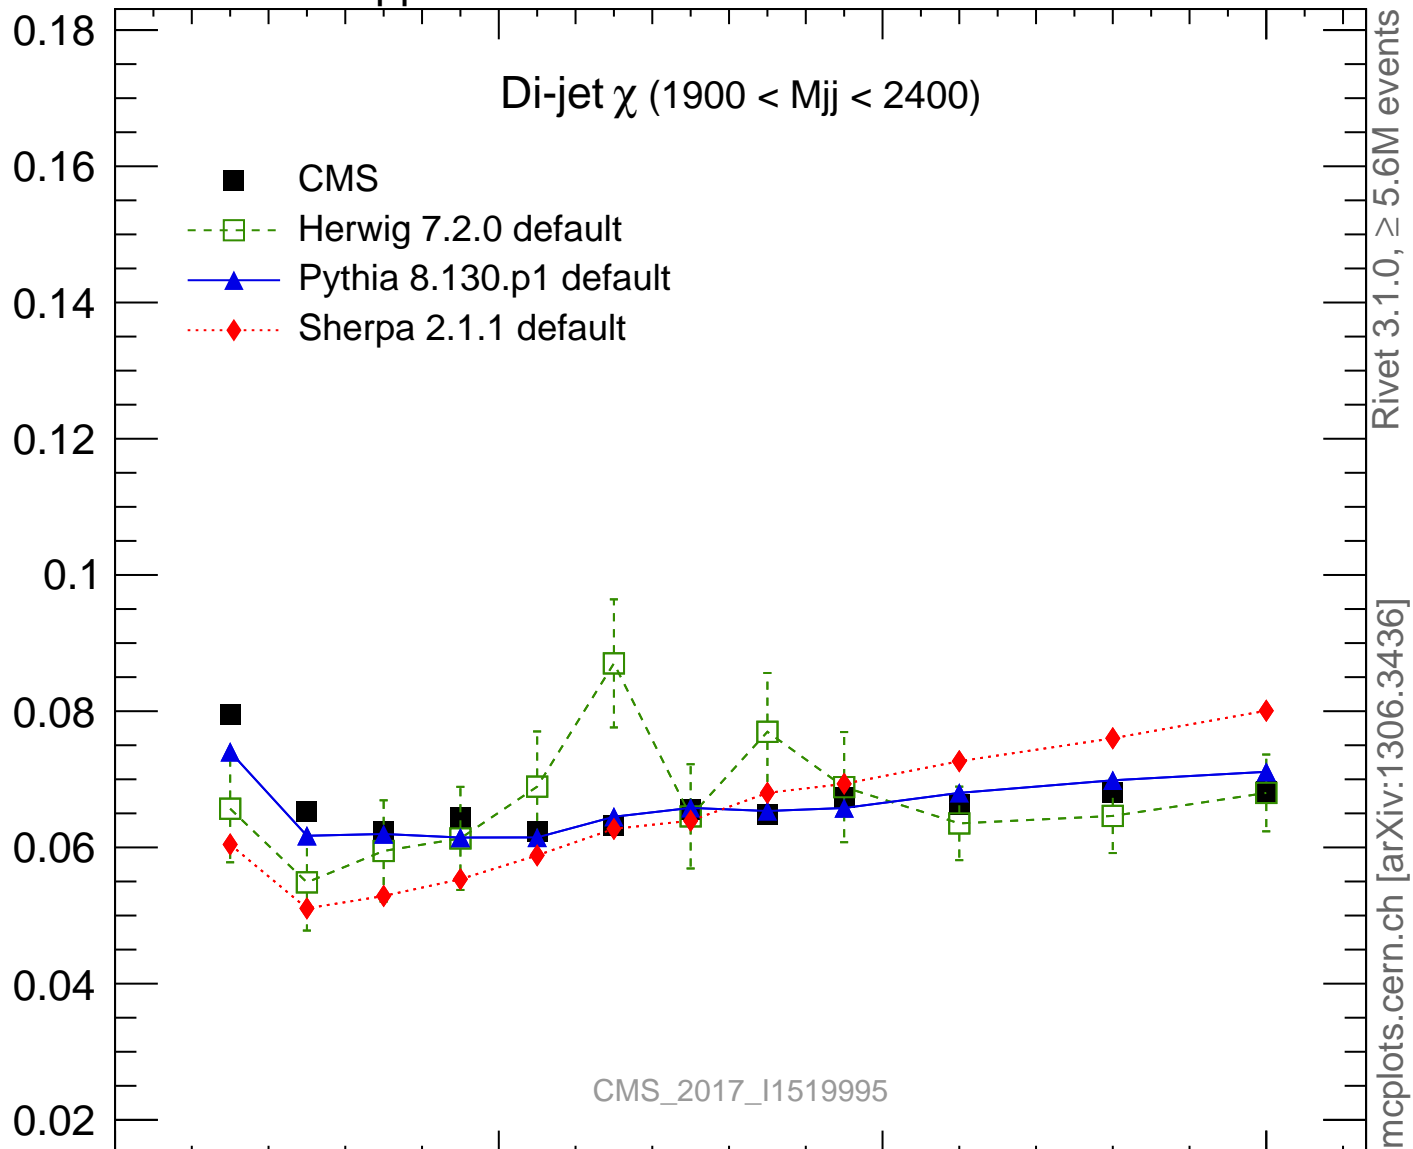

Di-jet χ ($1900 < M_{jj} < 2400$)Rivet 3.1.0, $\geq 5.6M$ events

mcplots.cern.ch [arXiv:1306.3436]