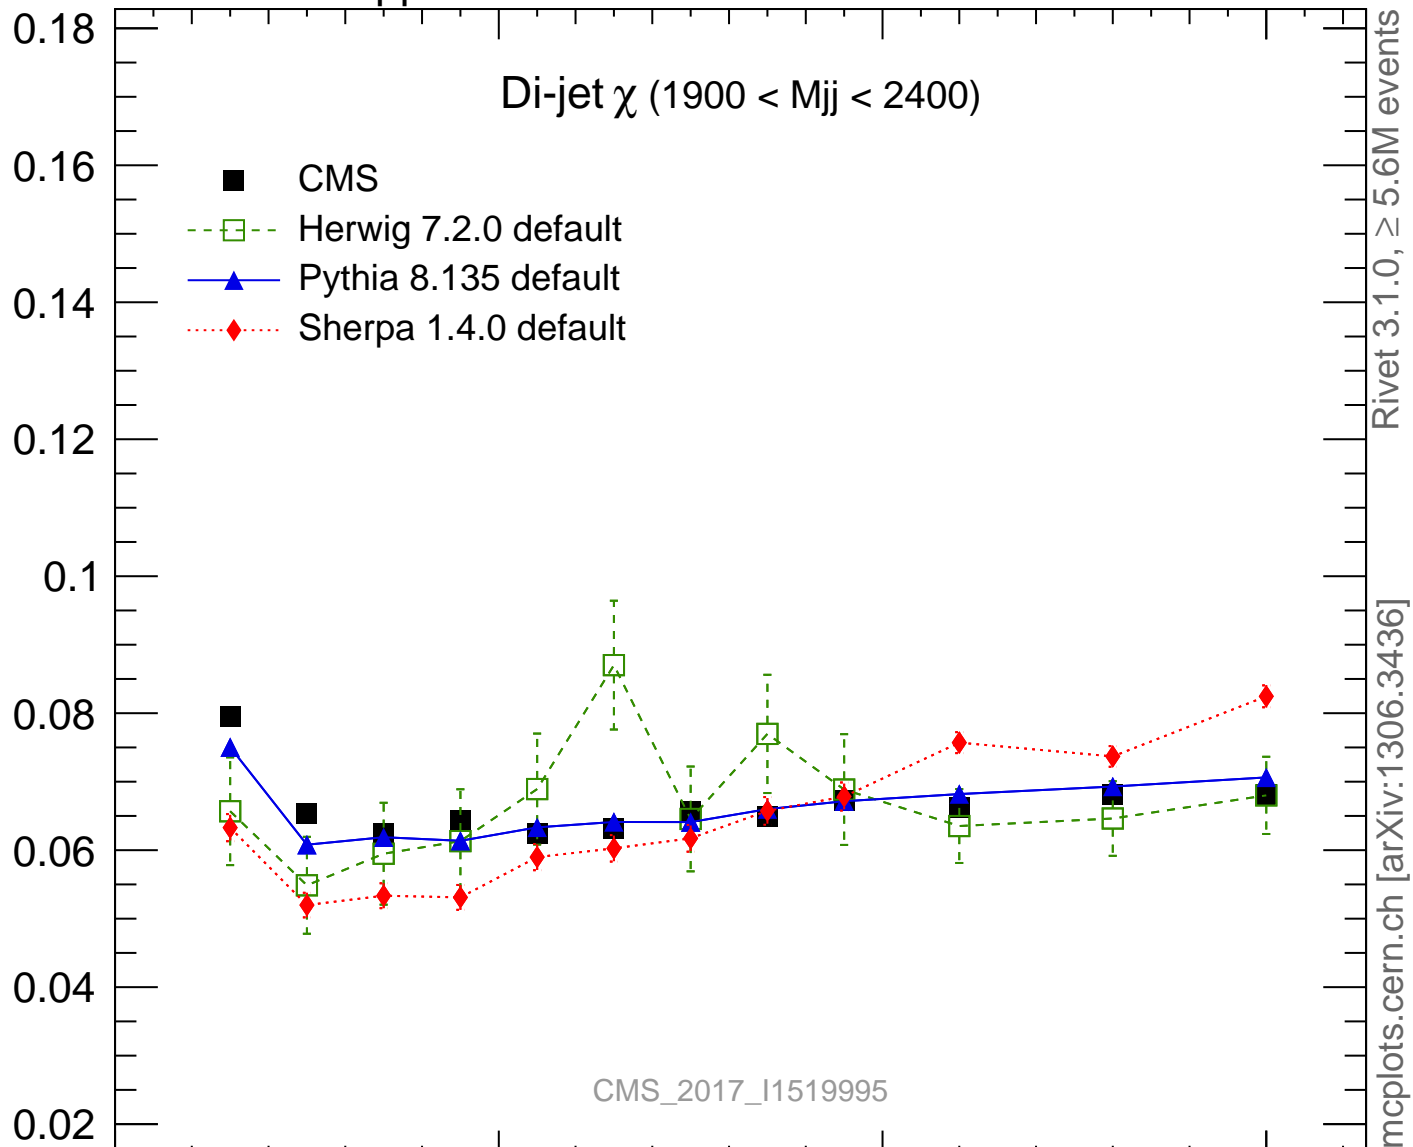

Di-jet χ ($1900 < M_{jj} < 2400$)Rivet 3.1.0, $\geq 5.6M$ events

mcplots.cern.ch [arXiv:1306.3436]

CMS_2017_I1519995