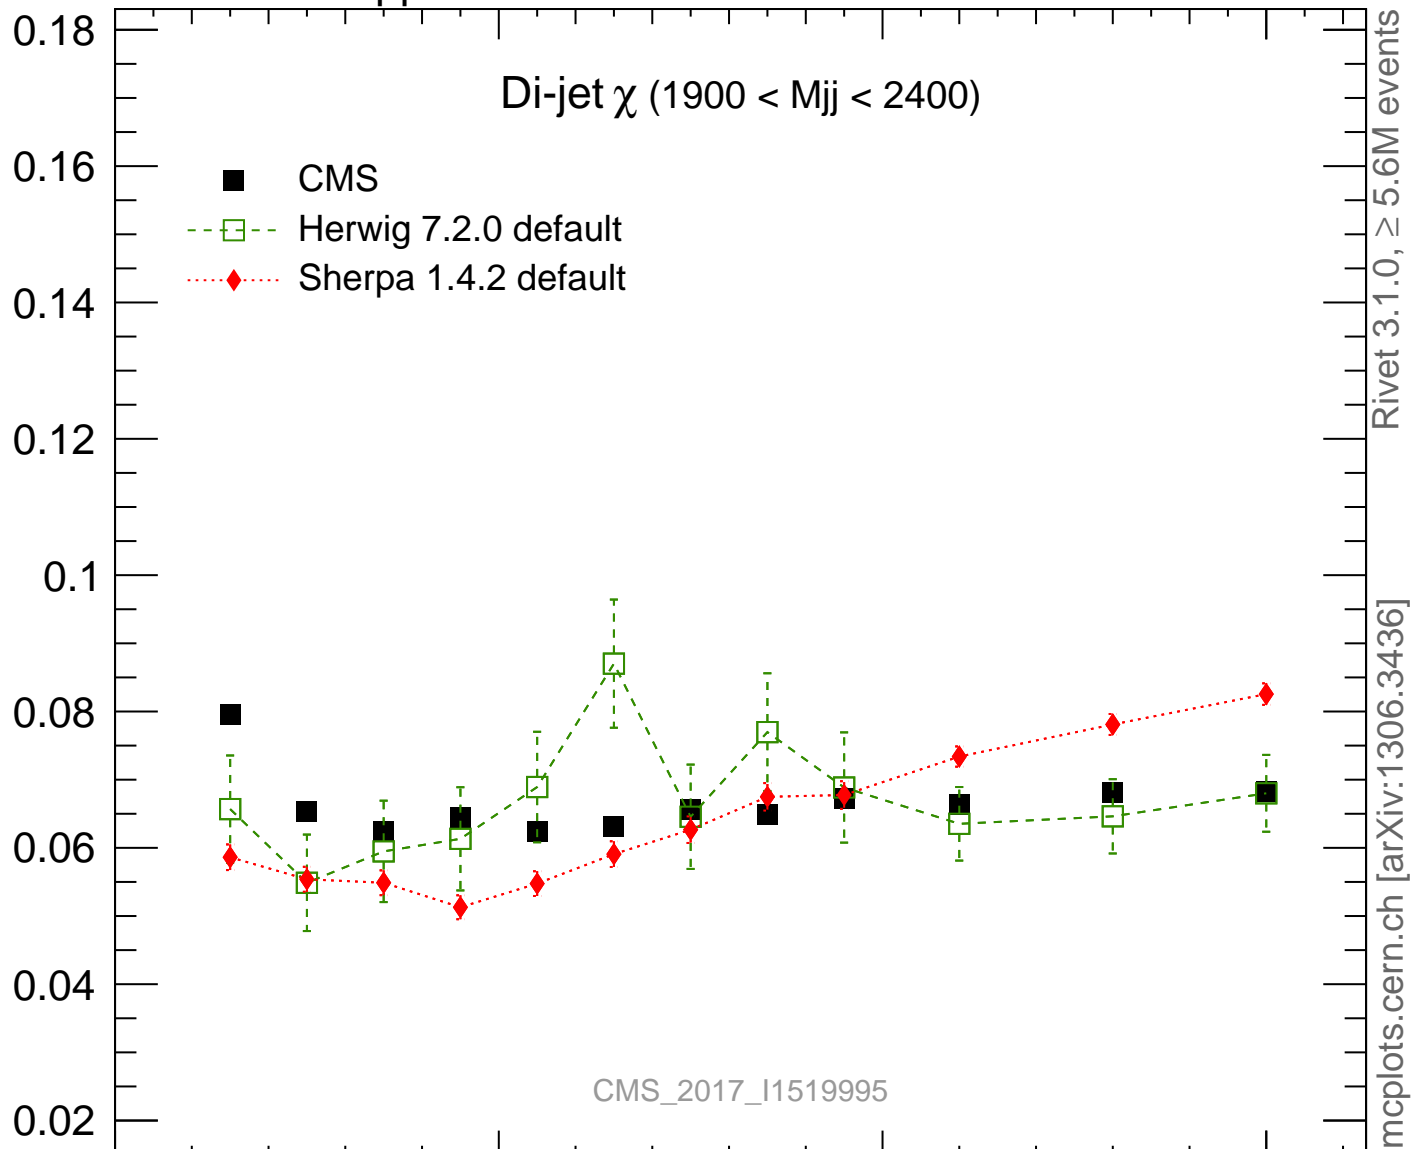

Di-jet χ ($1900 < M_{jj} < 2400$)Rivet 3.1.0, $\geq 5.6M$ events

mcplots.cern.ch [arXiv:1306.3436]