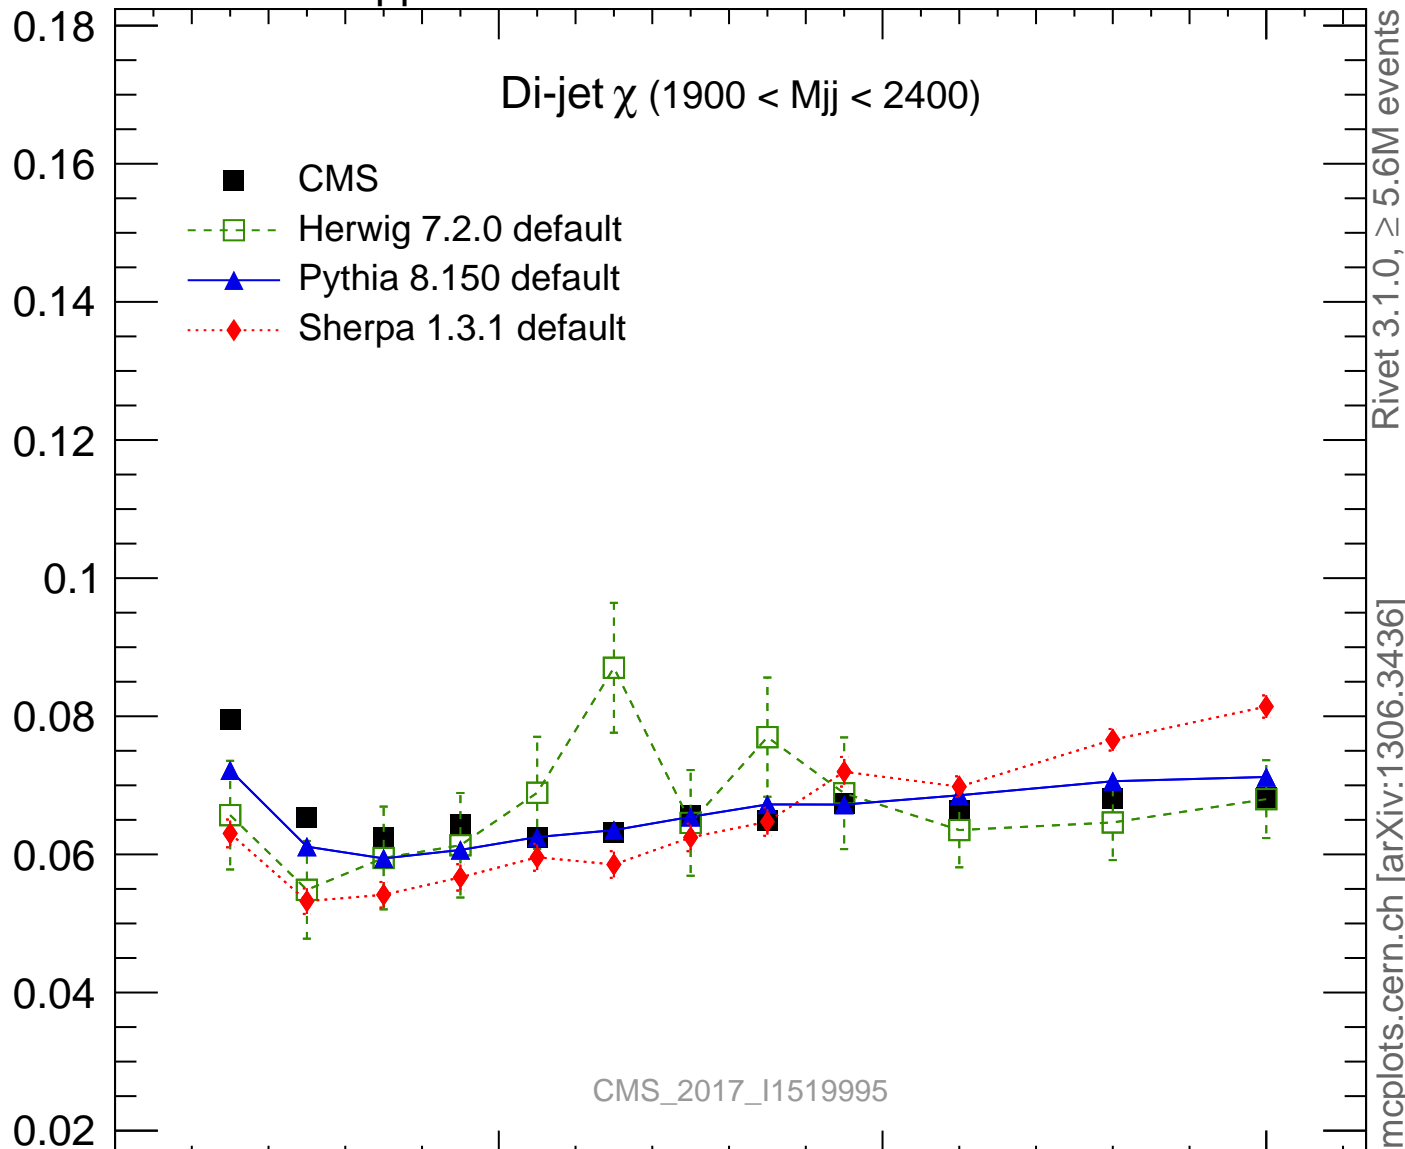

Di-jet χ ($1900 < M_{jj} < 2400$)

- CMS
- - □ Herwig 7.2.0 default
- - ▲ Pythia 8.150 default
- - ◆ Sherpa 1.3.1 default

Rivet 3.1.0, $\geq 5.6M$ events

mcplots.cern.ch [arXiv:1306.3436]

2

1

0.5