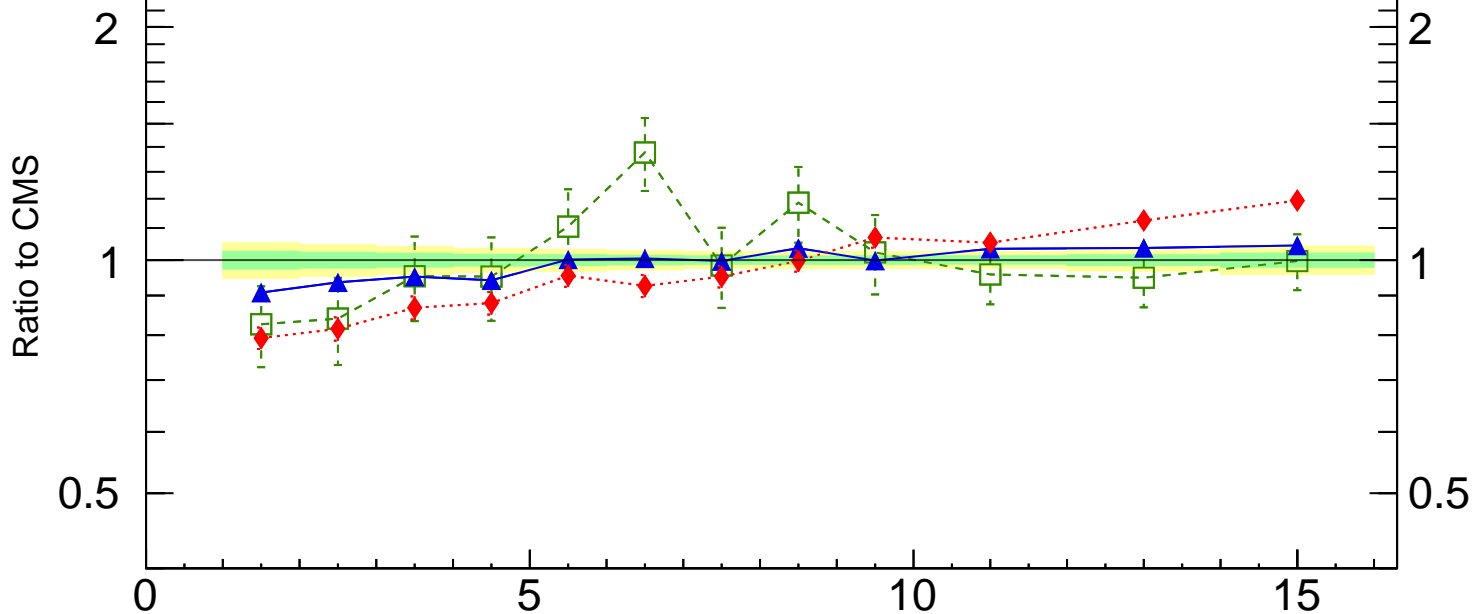

Di-jet χ ($1900 < M_{jj} < 2400$)

- CMS
- - □ Herwig 7.2.0 default
- - ▲ Pythia 8.150 default
- - ◆ Sherpa 1.3.1 default

Rivet 3.1.0, $\geq 5.6M$ events

mcplots.cern.ch [arXiv:1306.3436]

2

1

0.5