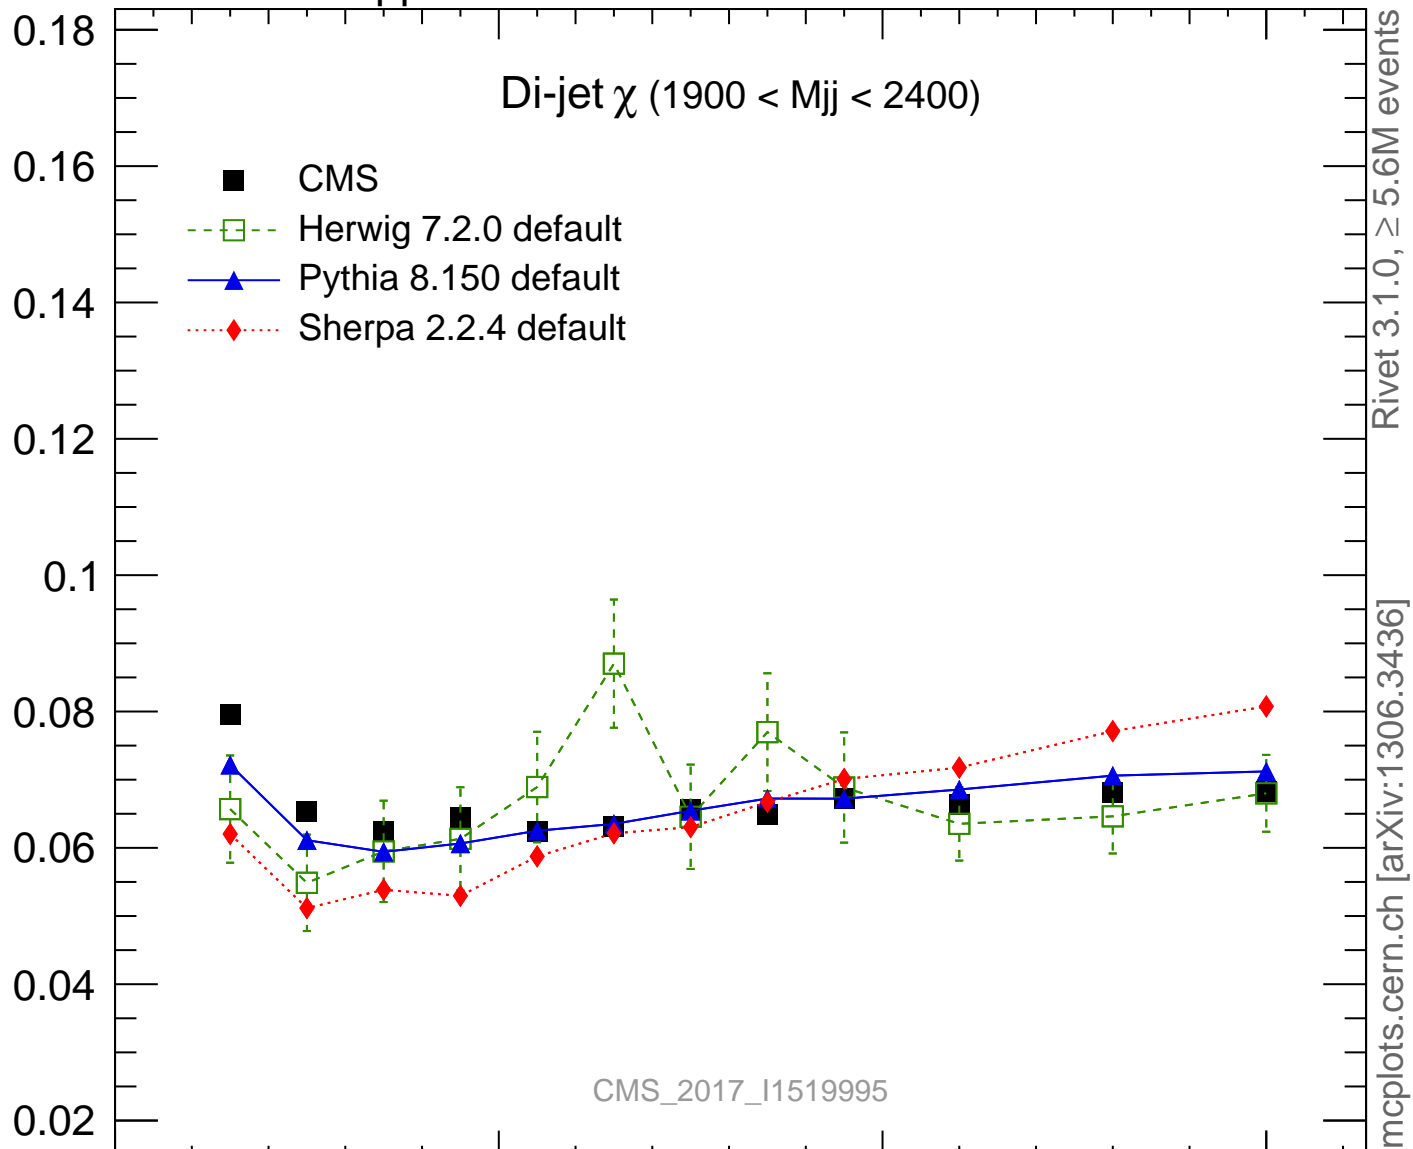

Di-jet χ ($1900 < M_{jj} < 2400$)Rivet 3.1.0, $\geq 5.6M$ events

mcplots.cern.ch [arXiv:1306.3436]