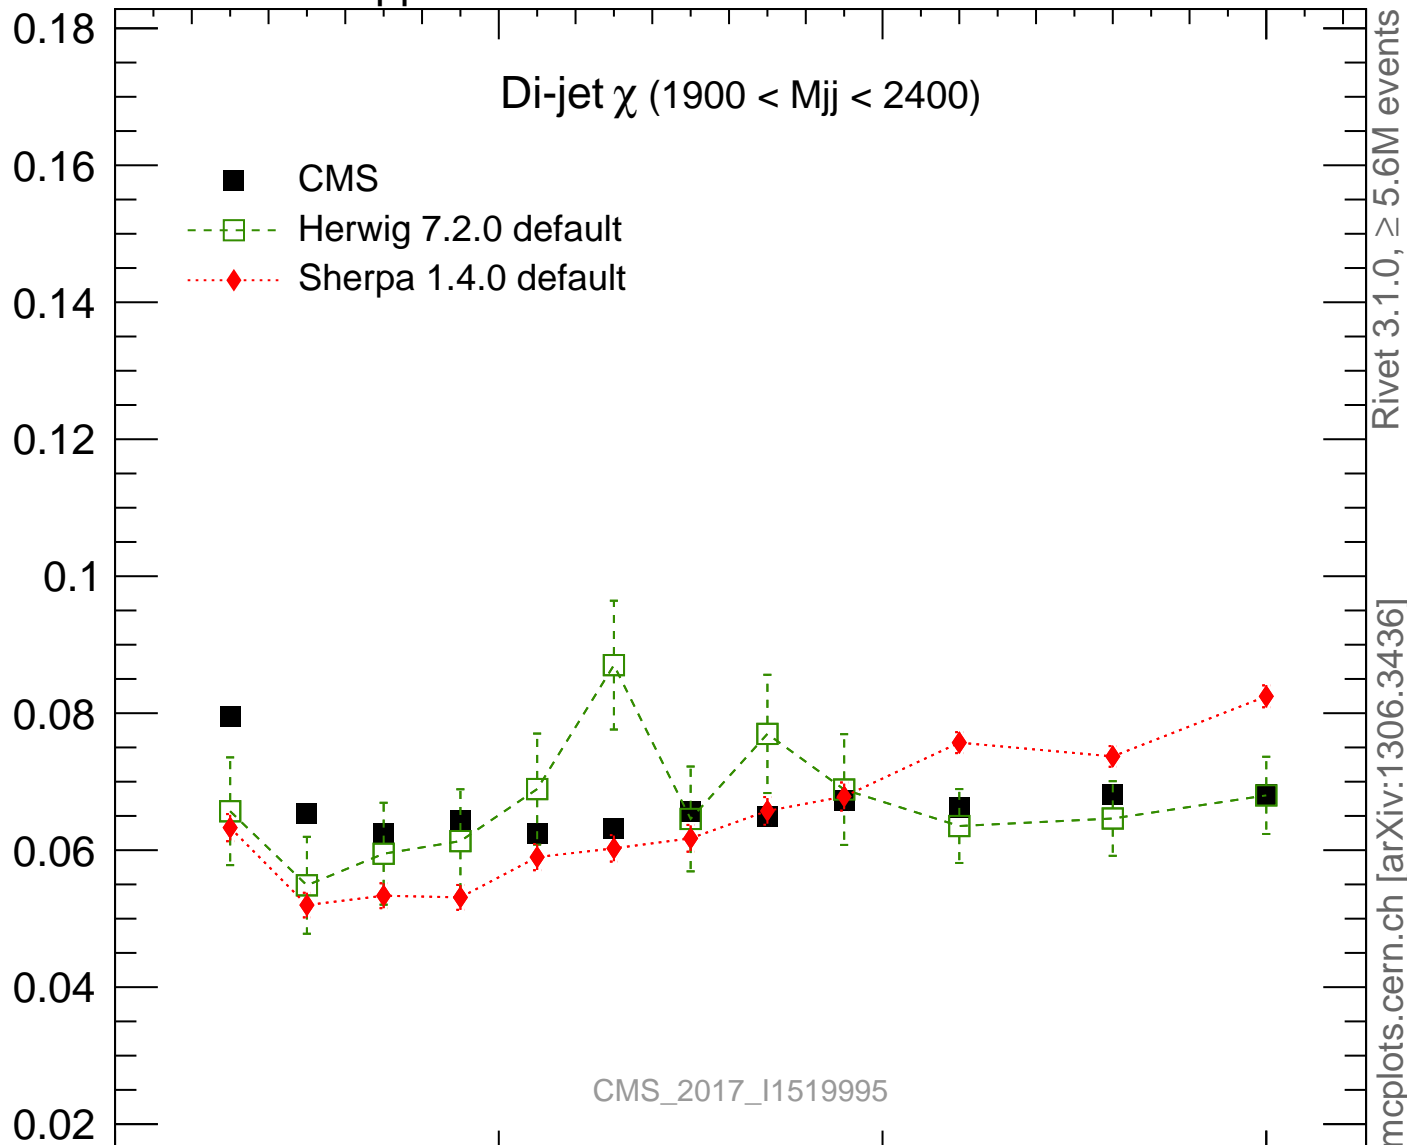

Di-jet χ ($1900 < M_{jj} < 2400$)Rivet 3.1.0, $\geq 5.6M$ events

mcplots.cern.ch [arXiv:1306.3436]