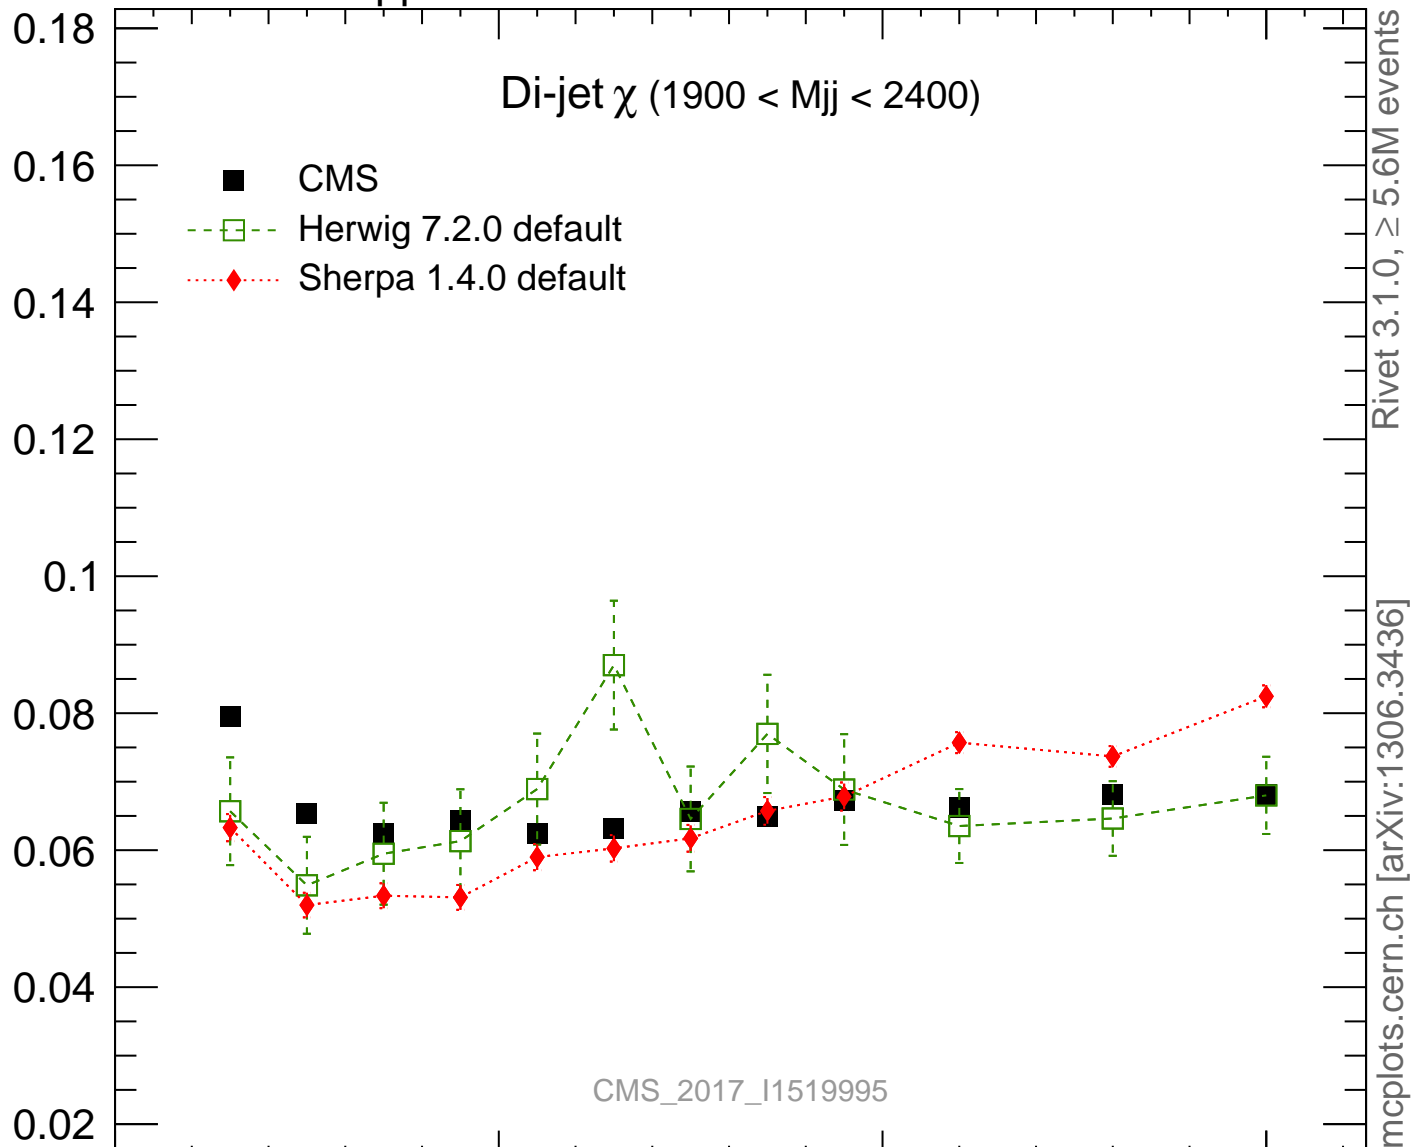

Di-jet χ ($1900 < M_{jj} < 2400$)Rivet 3.1.0, $\geq 5.6M$ events

mcplots.cern.ch [arXiv:1306.3436]