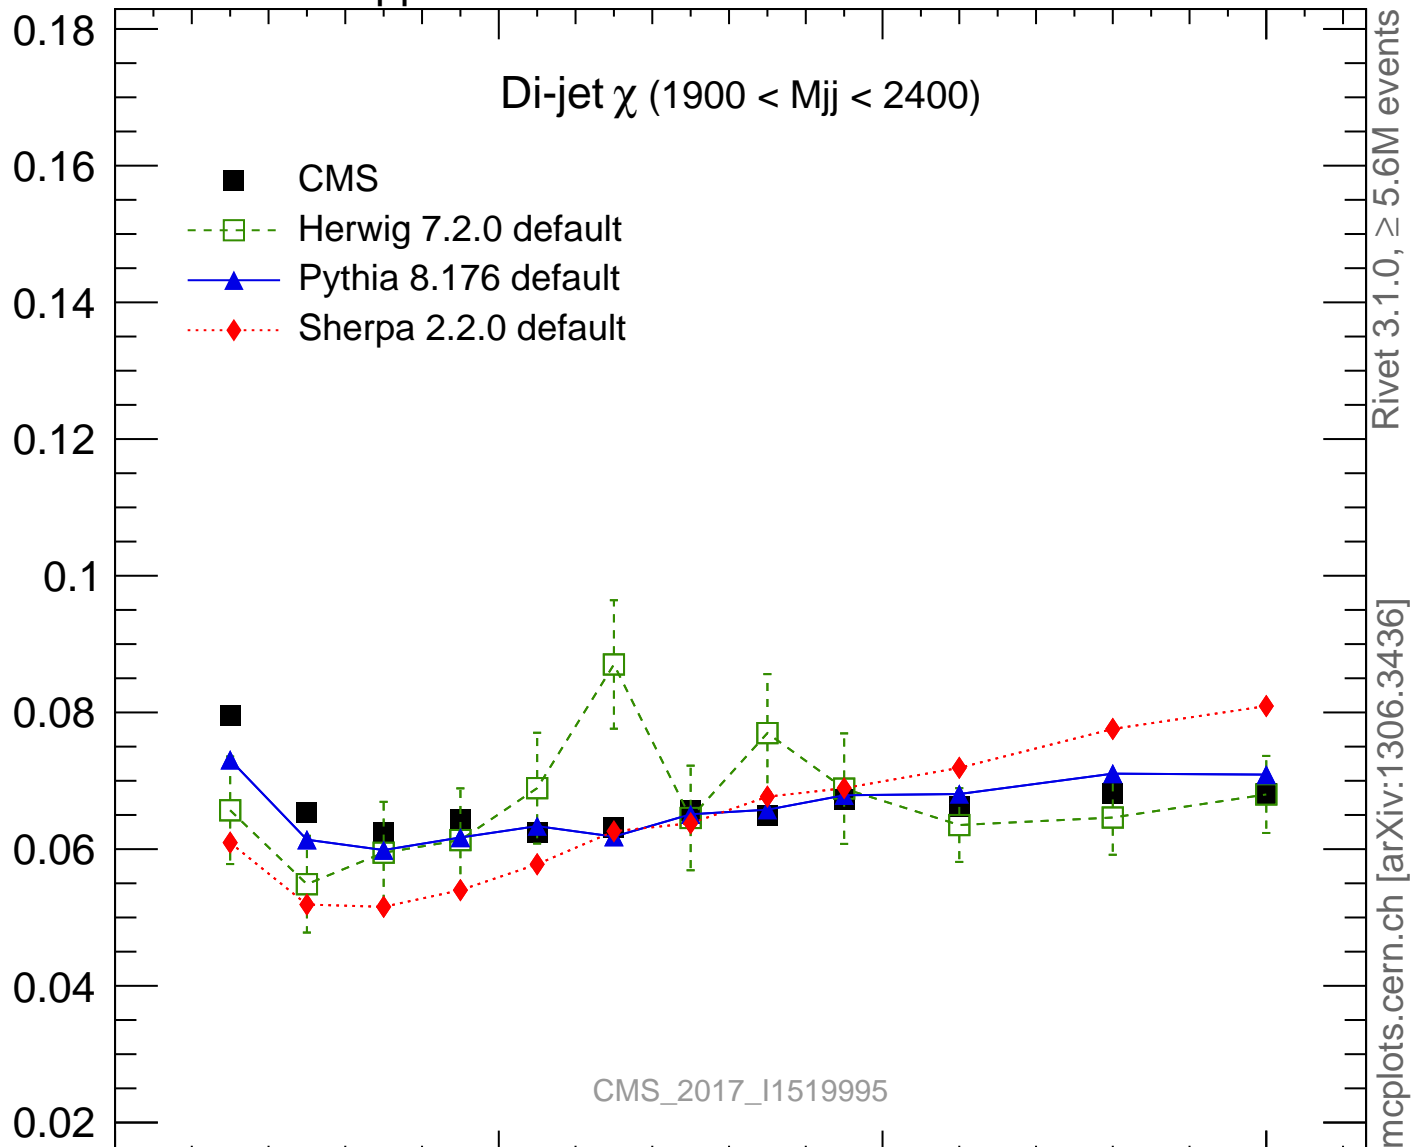

Di-jet χ ($1900 < M_{jj} < 2400$)

- CMS
- - □ Herwig 7.2.0 default
- - ▲ Pythia 8.176 default
- - ◆ Sherpa 2.2.0 default

Rivet 3.1.0, $\geq 5.6M$ events

mcplots.cern.ch [arXiv:1306.3436]