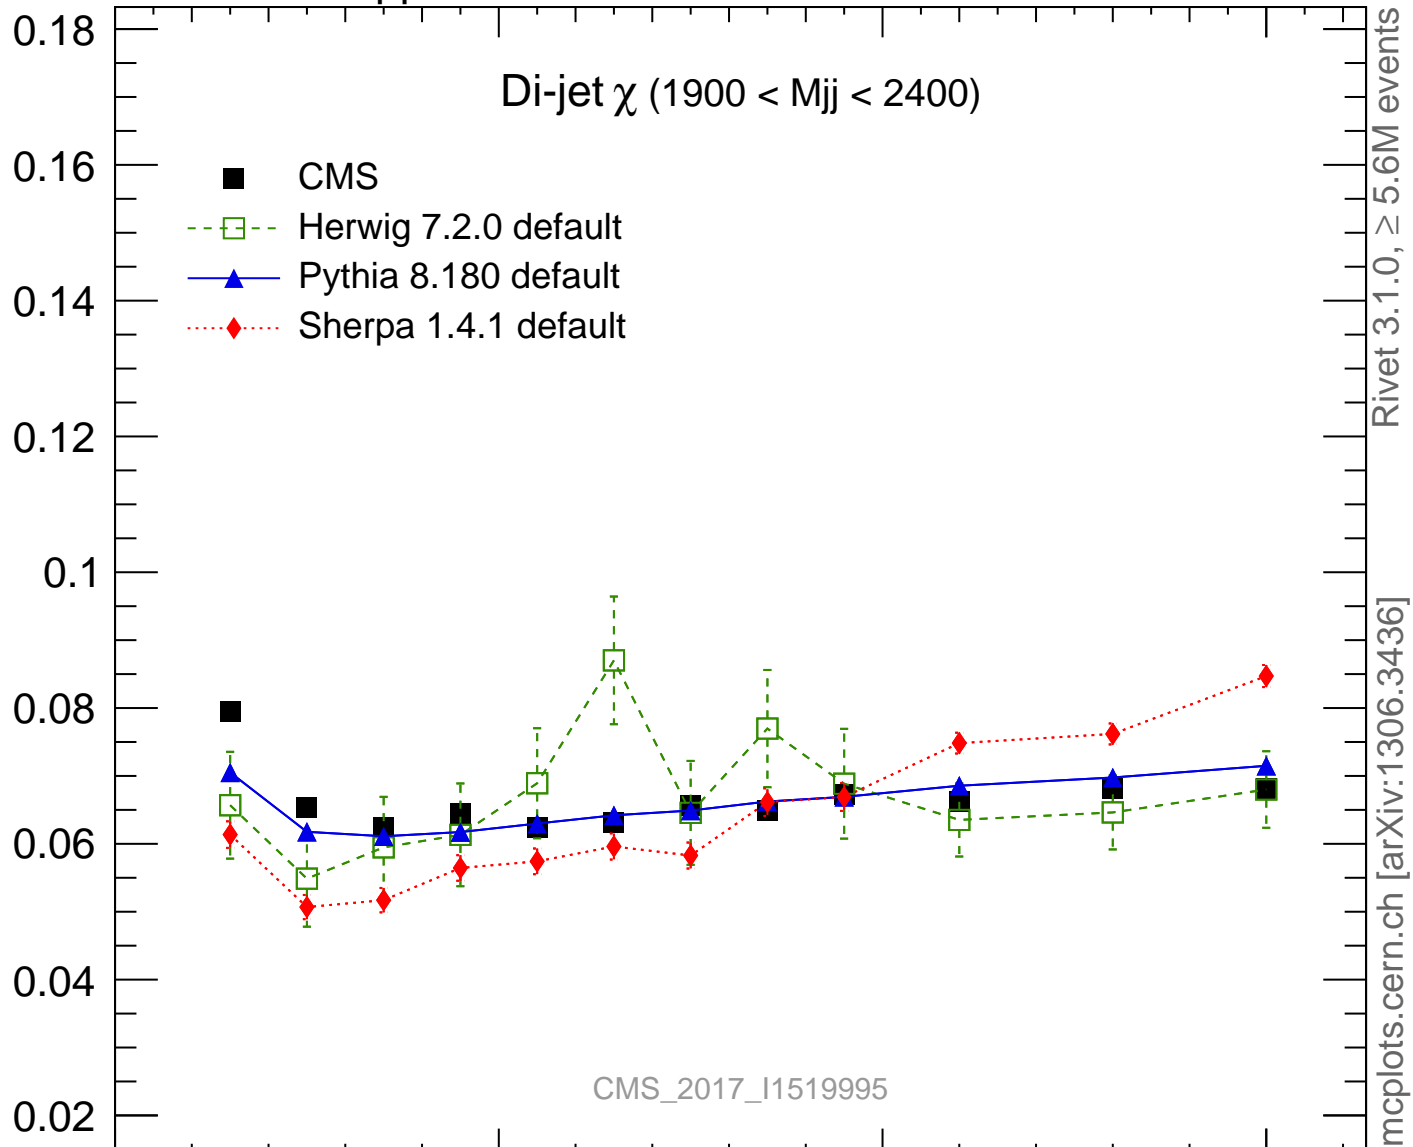

Di-jet χ ($1900 < M_{jj} < 2400$)Rivet 3.1.0, $\geq 5.6M$ events

mcplots.cern.ch [arXiv:1306.3436]