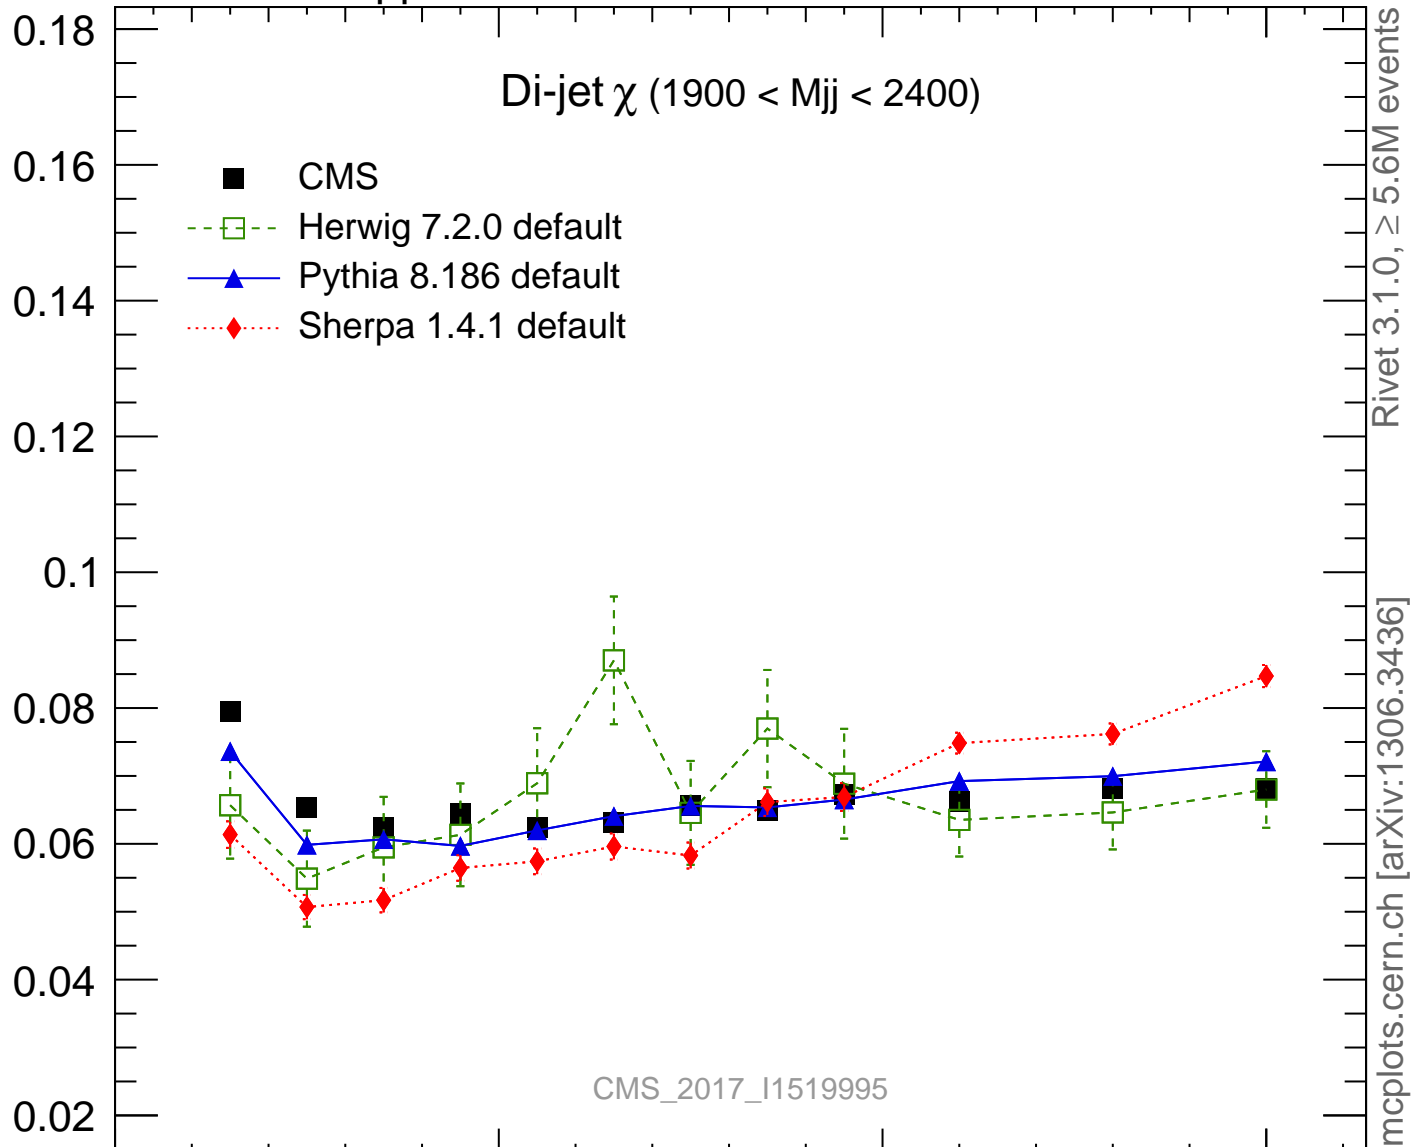

Di-jet χ ($1900 < M_{jj} < 2400$)Rivet 3.1.0, $\geq 5.6M$ events

mcplots.cern.ch [arXiv:1306.3436]