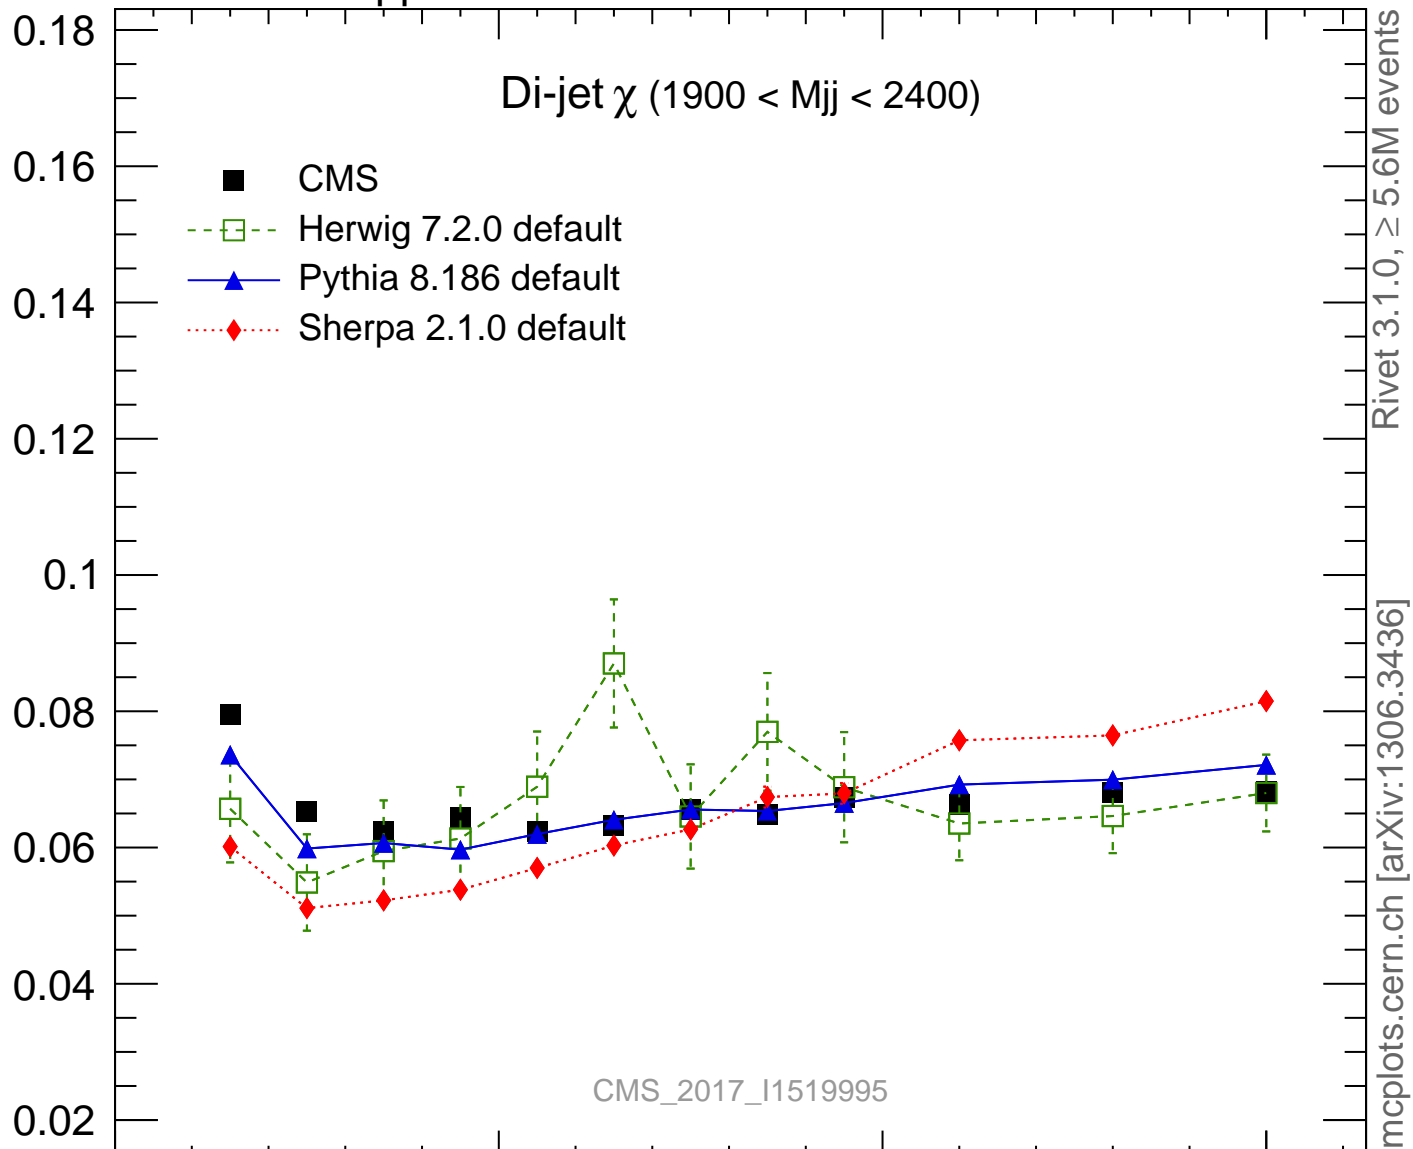

Di-jet χ ($1900 < M_{jj} < 2400$)Rivet 3.1.0, $\geq 5.6M$ events

mcplots.cern.ch [arXiv:1306.3436]