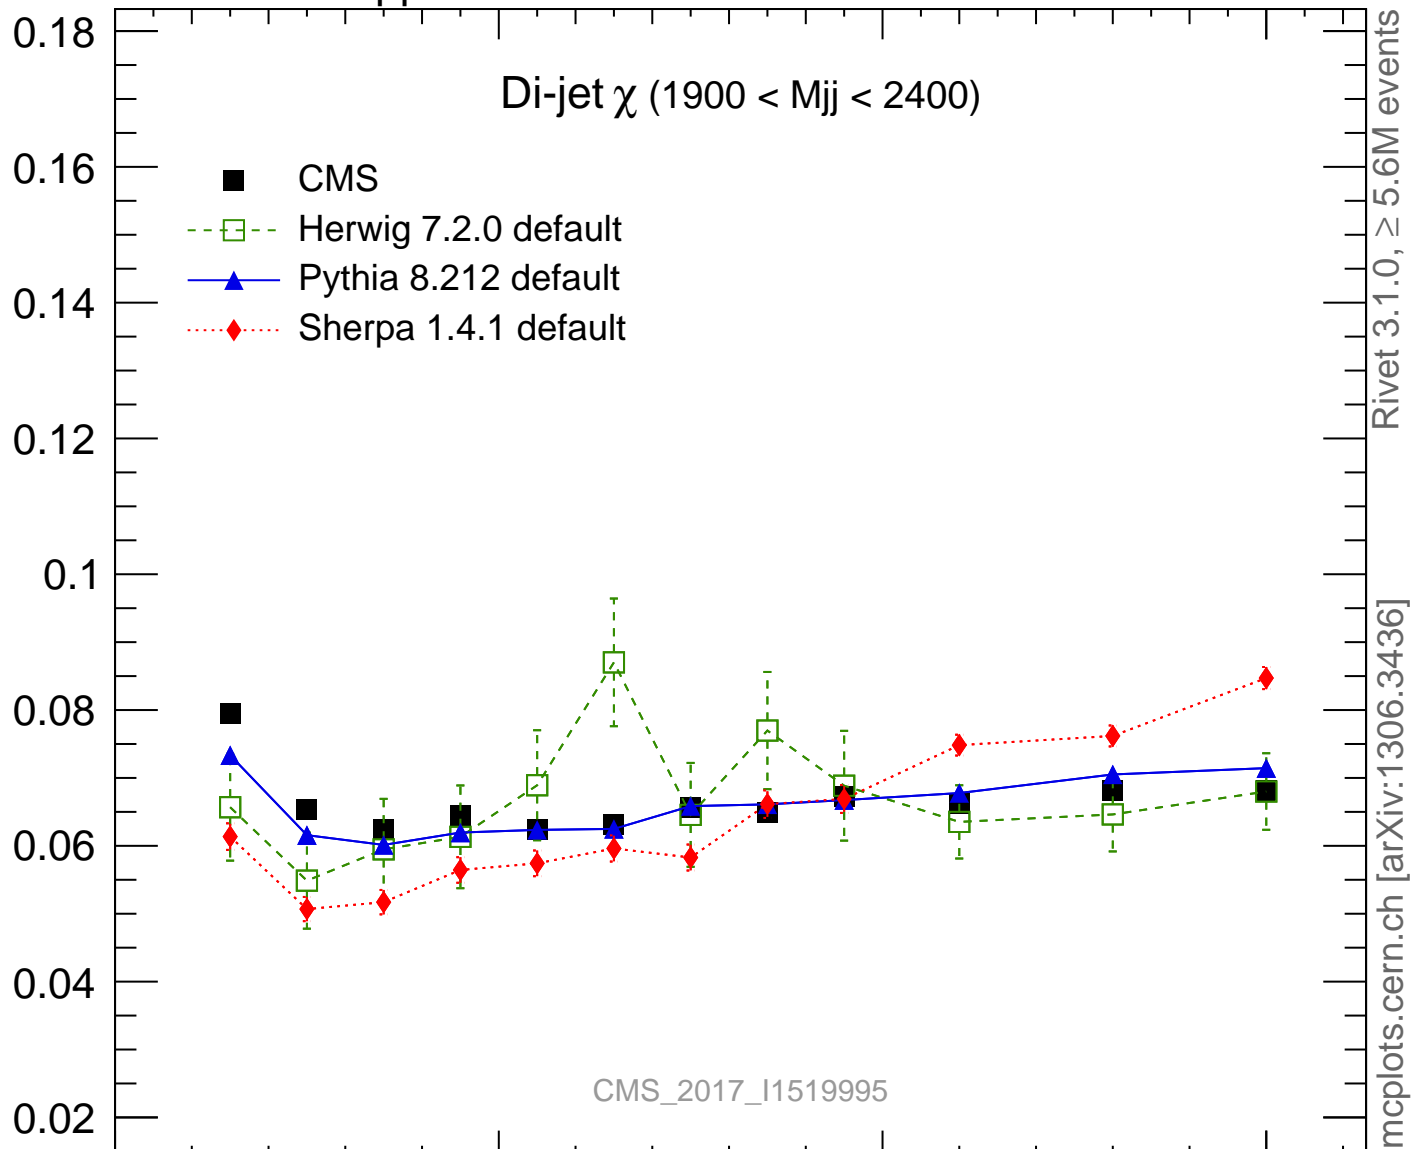

Di-jet χ ($1900 < M_{jj} < 2400$)Rivet 3.1.0, $\geq 5.6M$ events

mcplots.cern.ch [arXiv:1306.3436]