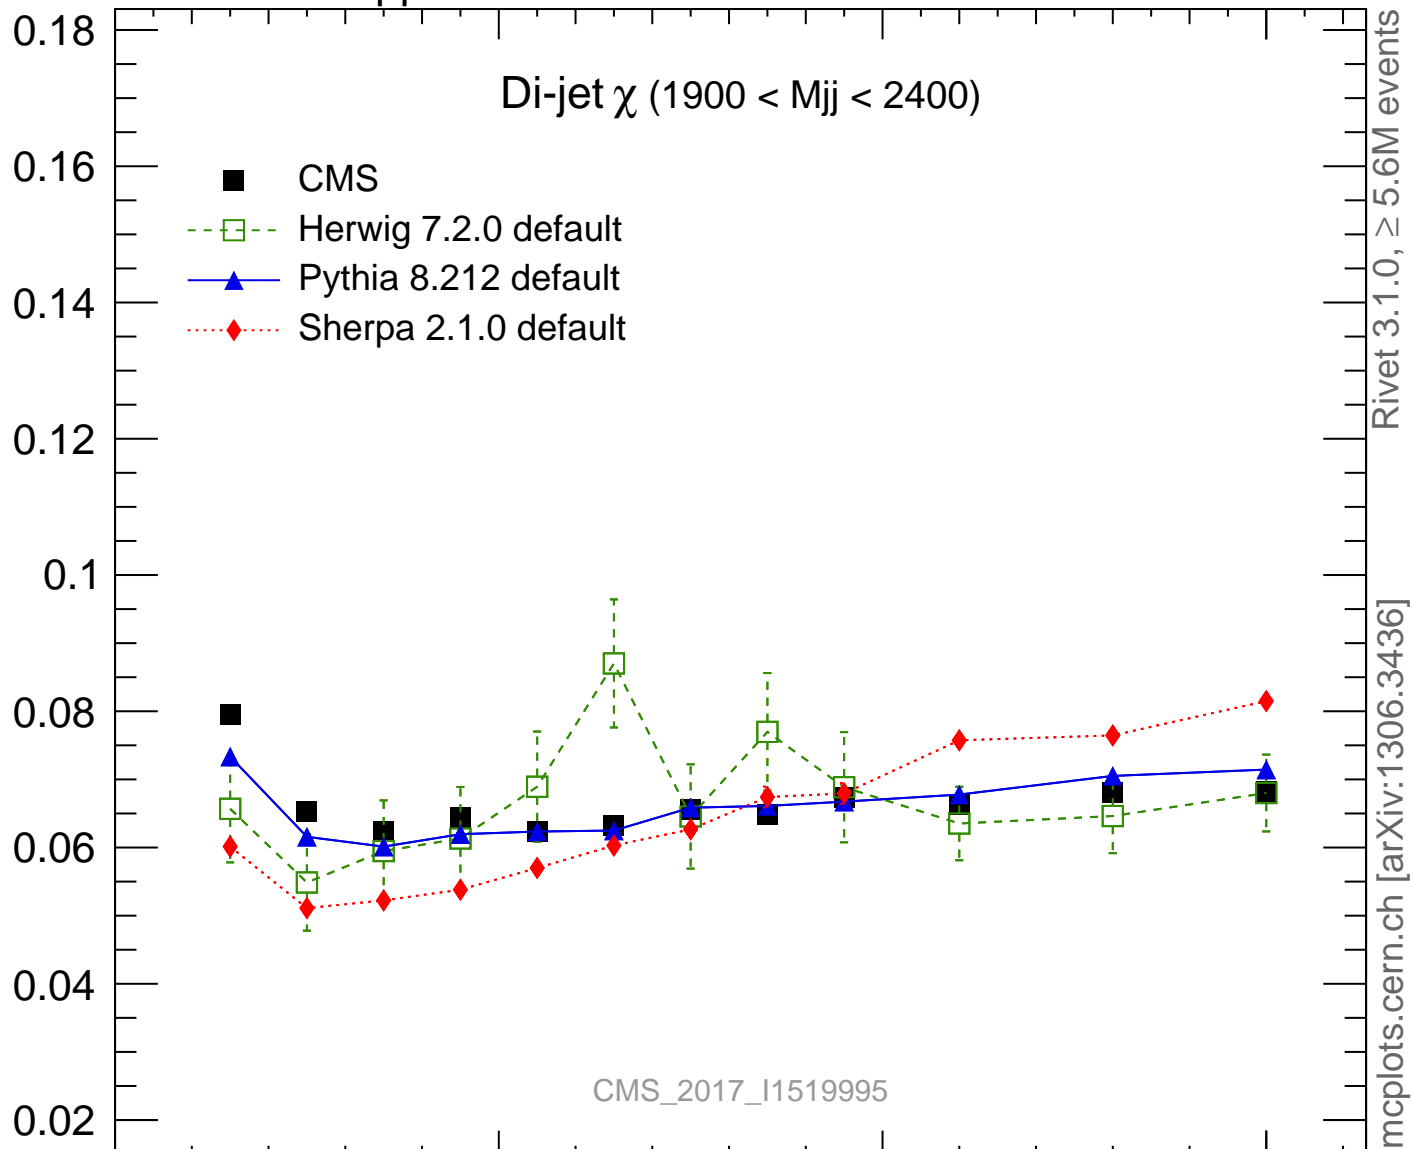

Di-jet χ ($1900 < M_{jj} < 2400$)Rivet 3.1.0, $\geq 5.6M$ events

mcplots.cern.ch [arXiv:1306.3436]