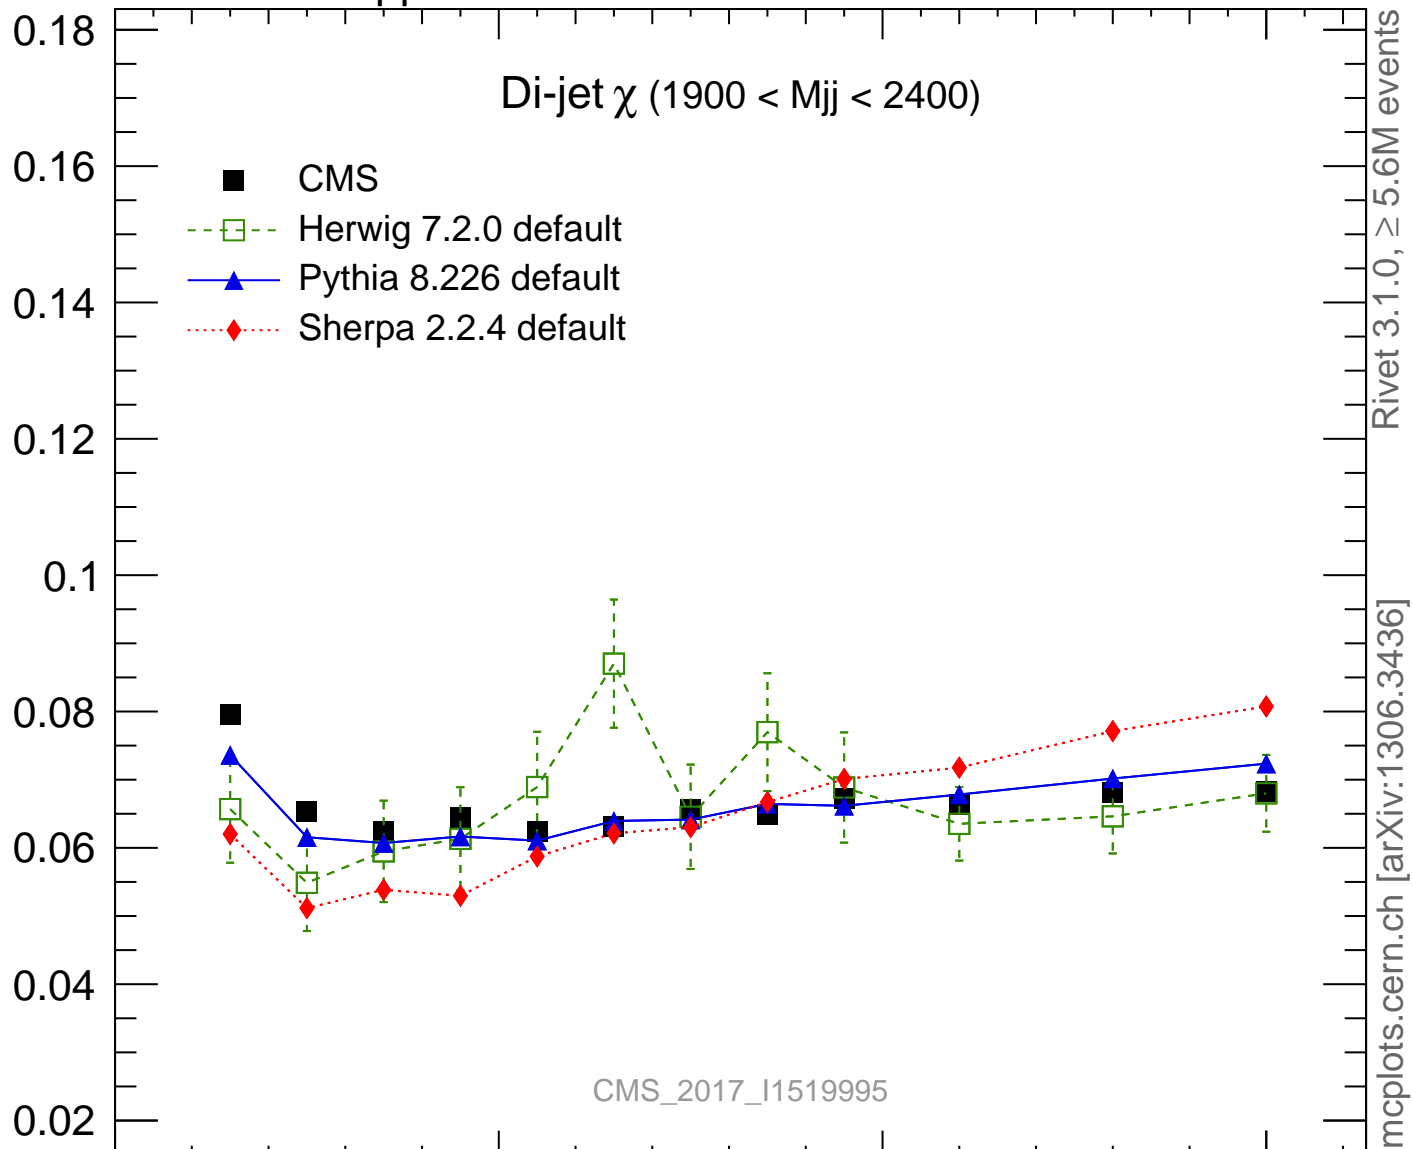

Di-jet χ ($1900 < M_{jj} < 2400$)Rivet 3.1.0, $\geq 5.6M$ events

mcplots.cern.ch [arXiv:1306.3436]