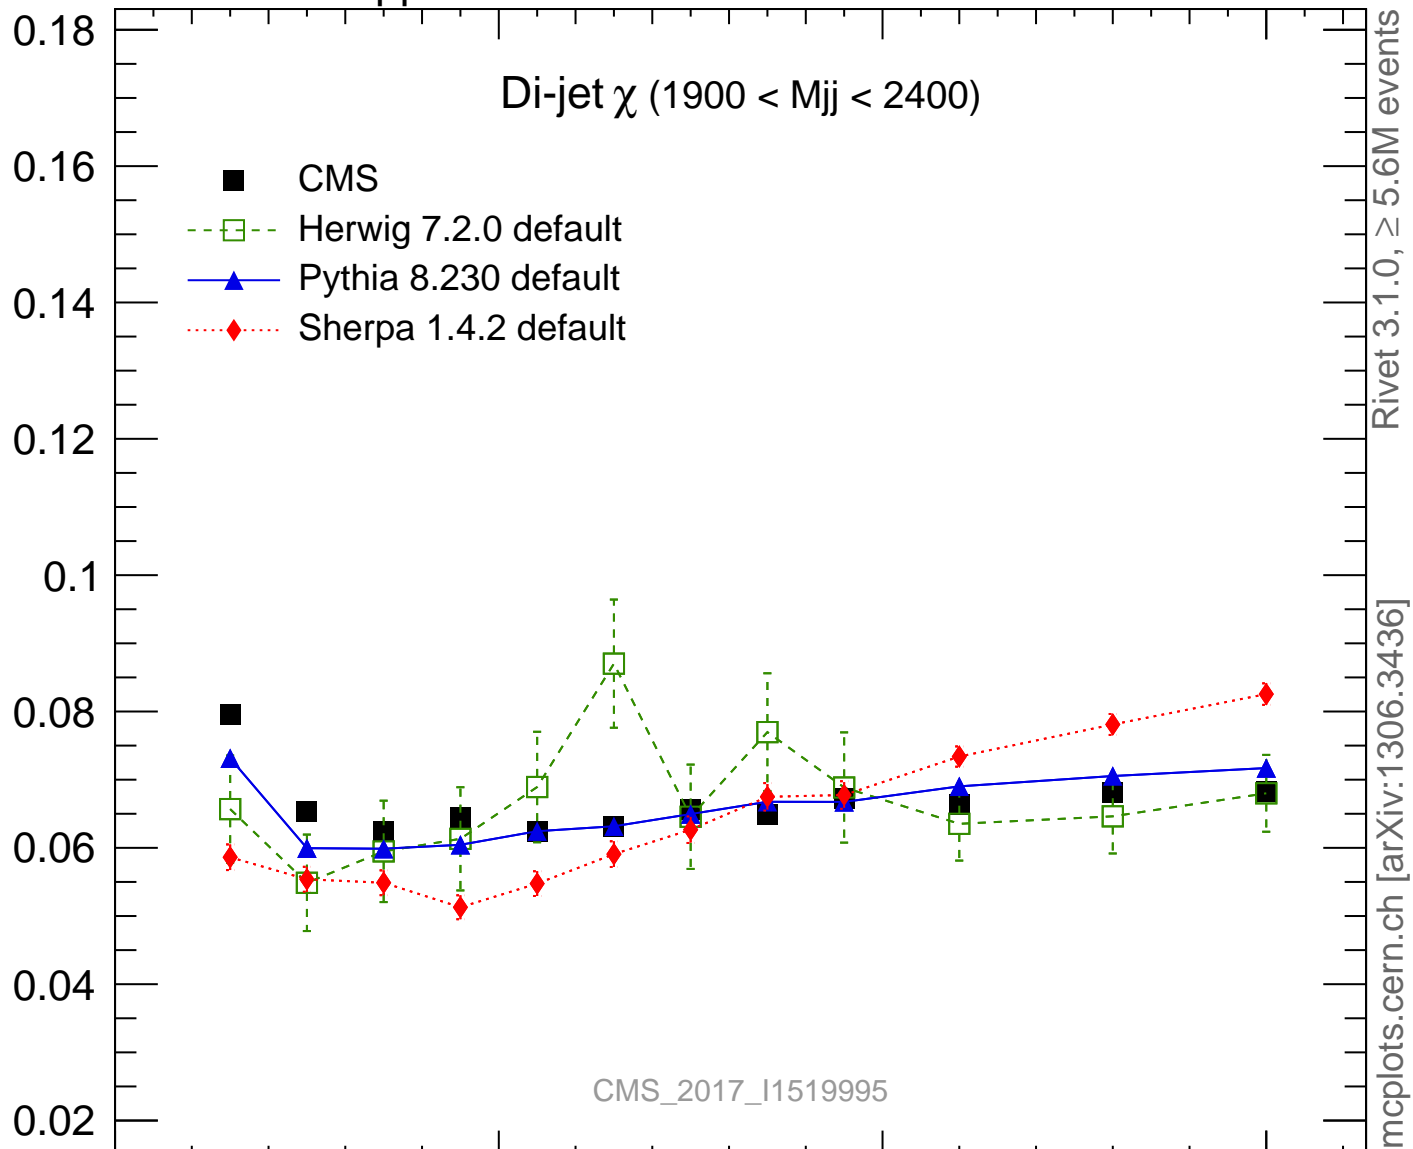

Di-jet χ ($1900 < M_{jj} < 2400$)Rivet 3.1.0, $\geq 5.6M$ events

mcplots.cern.ch [arXiv:1306.3436]