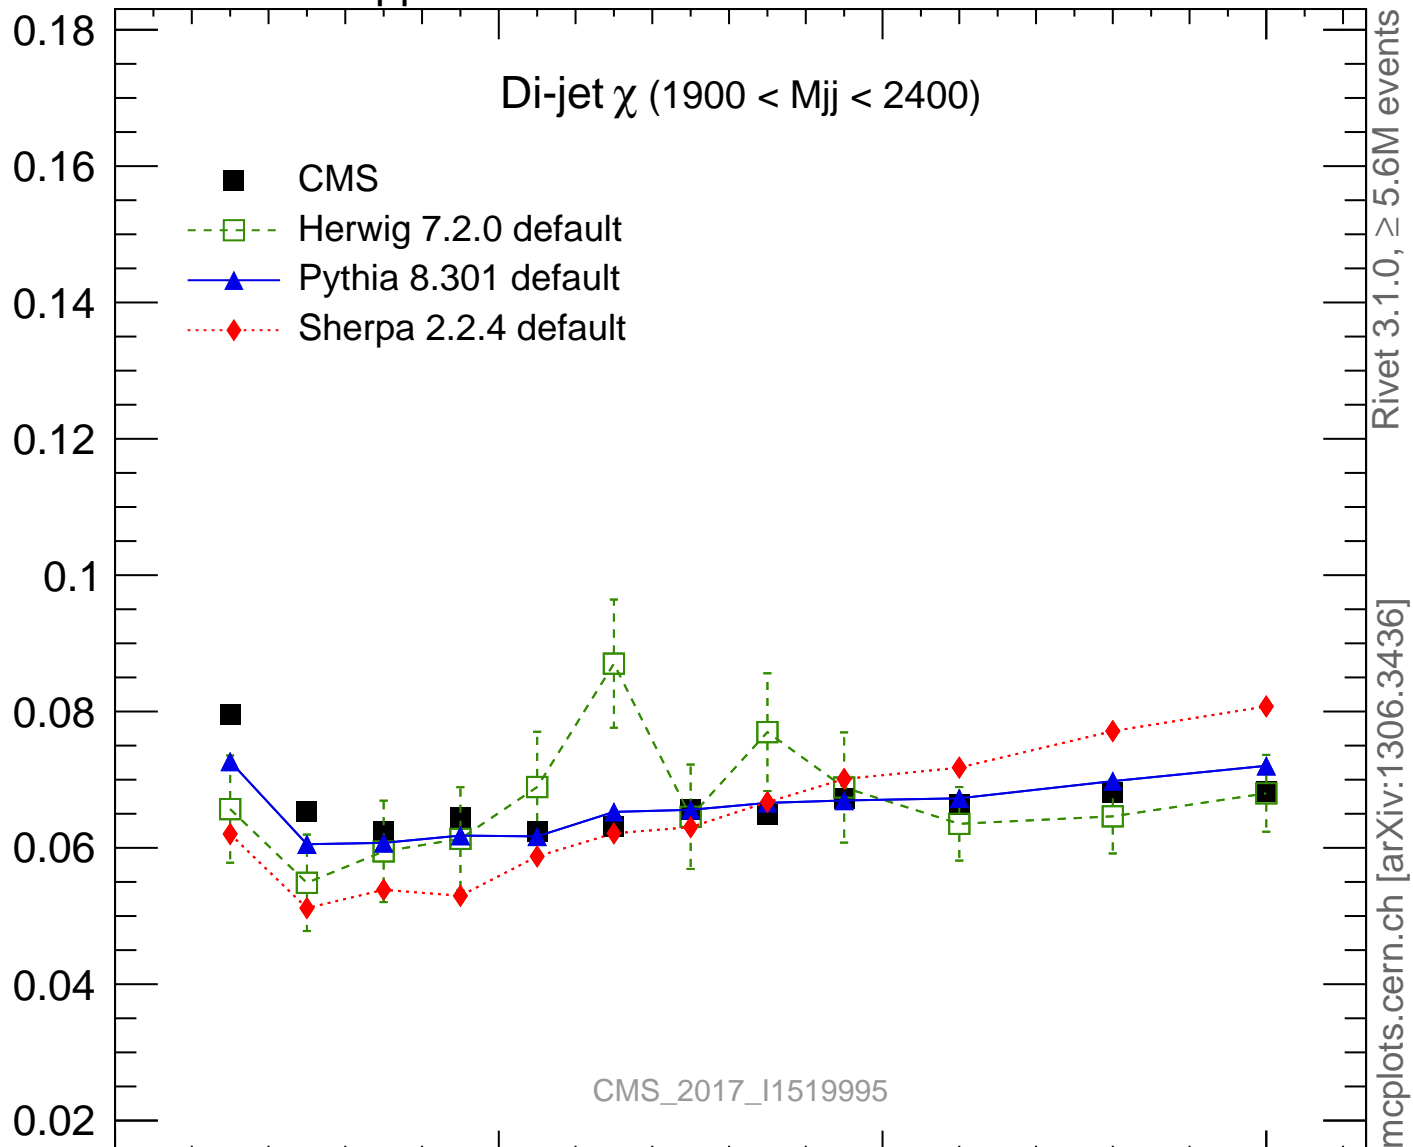

Di-jet χ ($1900 < M_{jj} < 2400$)Rivet 3.1.0, $\geq 5.6M$ events

mcplots.cern.ch [arXiv:1306.3436]