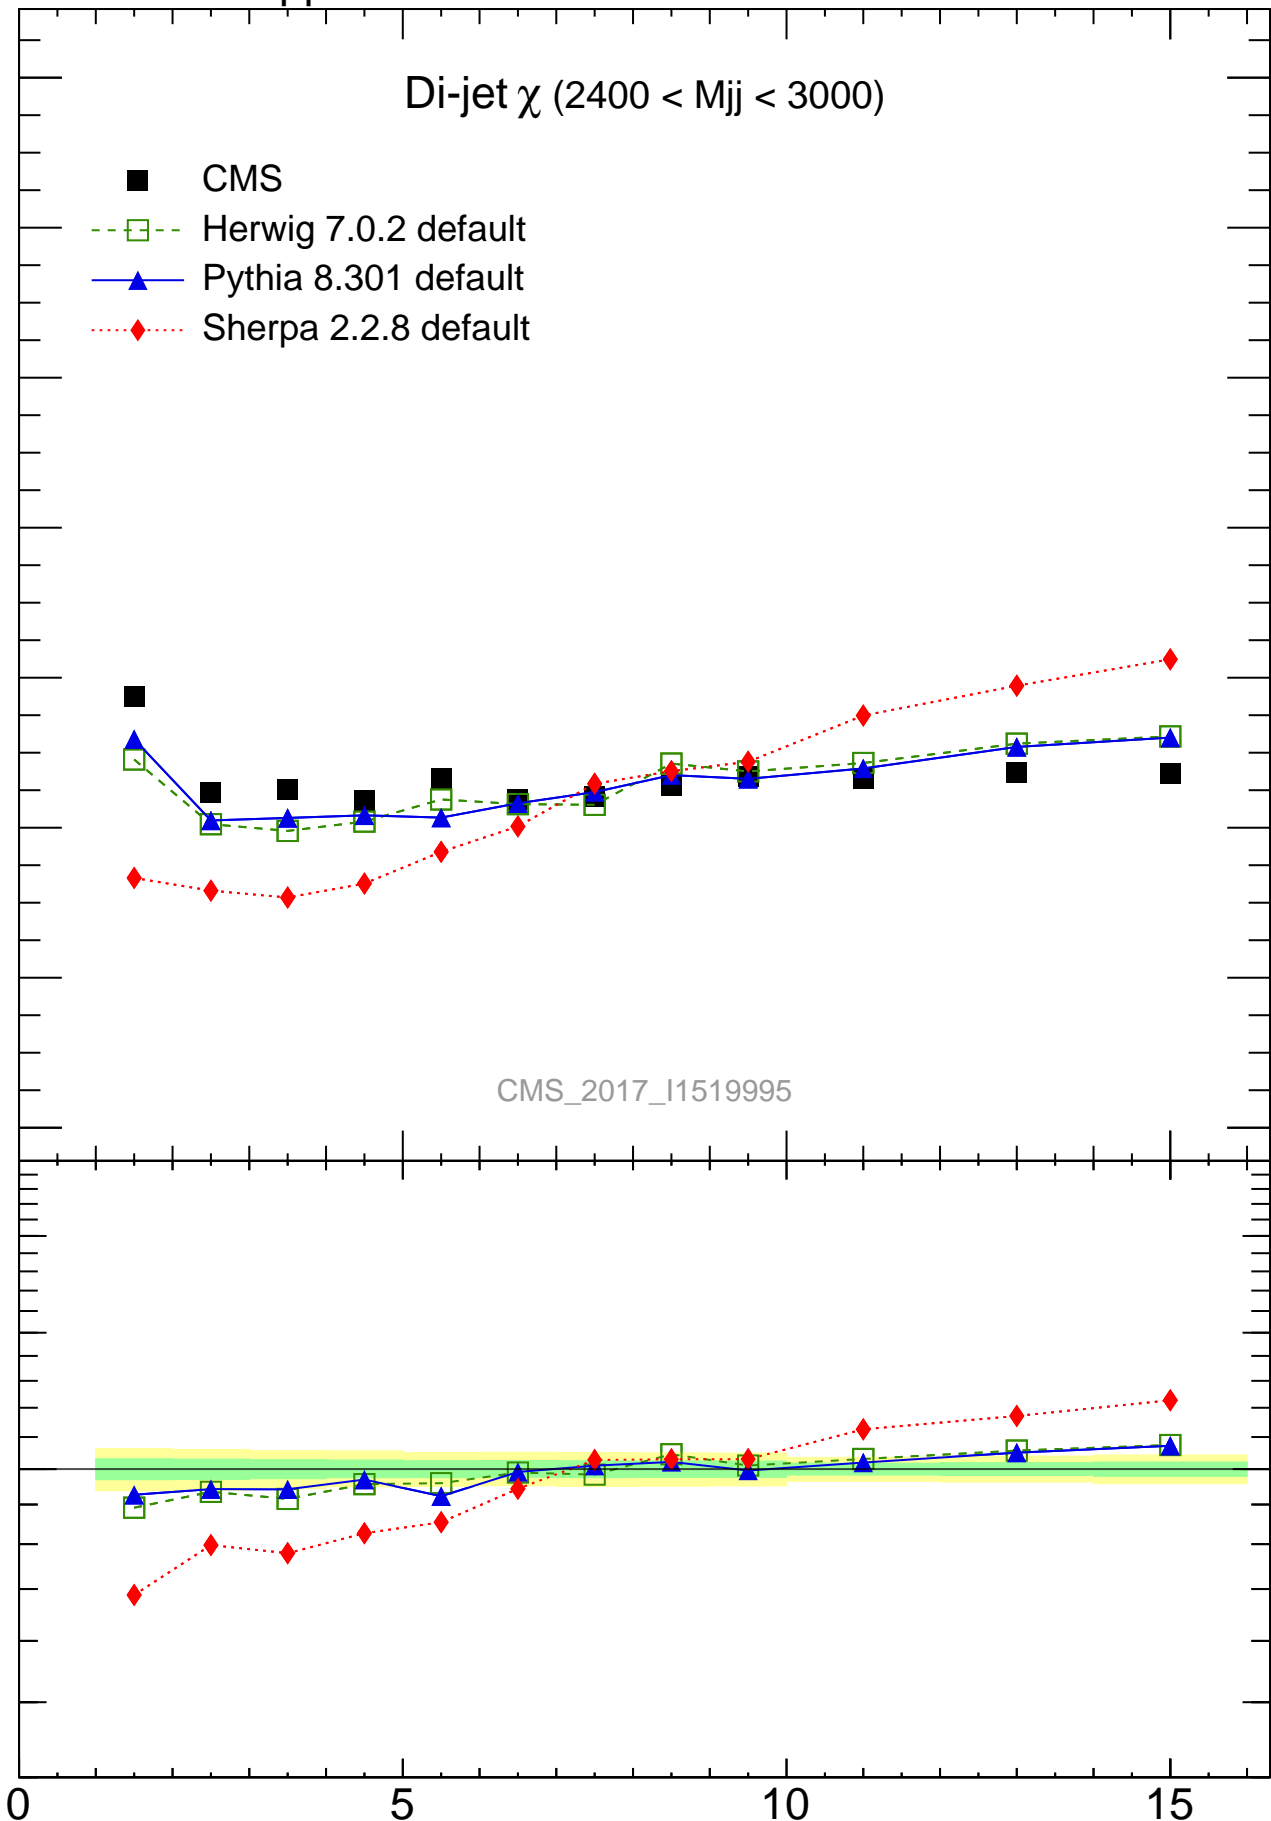

Di-jet χ ($2400 < M_{jj} < 3000$)

- CMS
- - □ Herwig 7.0.2 default
- - ▲ Pythia 8.301 default
- - ◆ Sherpa 2.2.8 default

Rivet 3.1.0, ≥ 7.2 M events

mcplots.cern.ch [arXiv:1306.3436]

CMS_2017_I1519995

Ratio to CMS

2

1

0.5

0.16
0.14
0.12
0.10
0.08
0.06
0.04
0.02

0

5

10

15