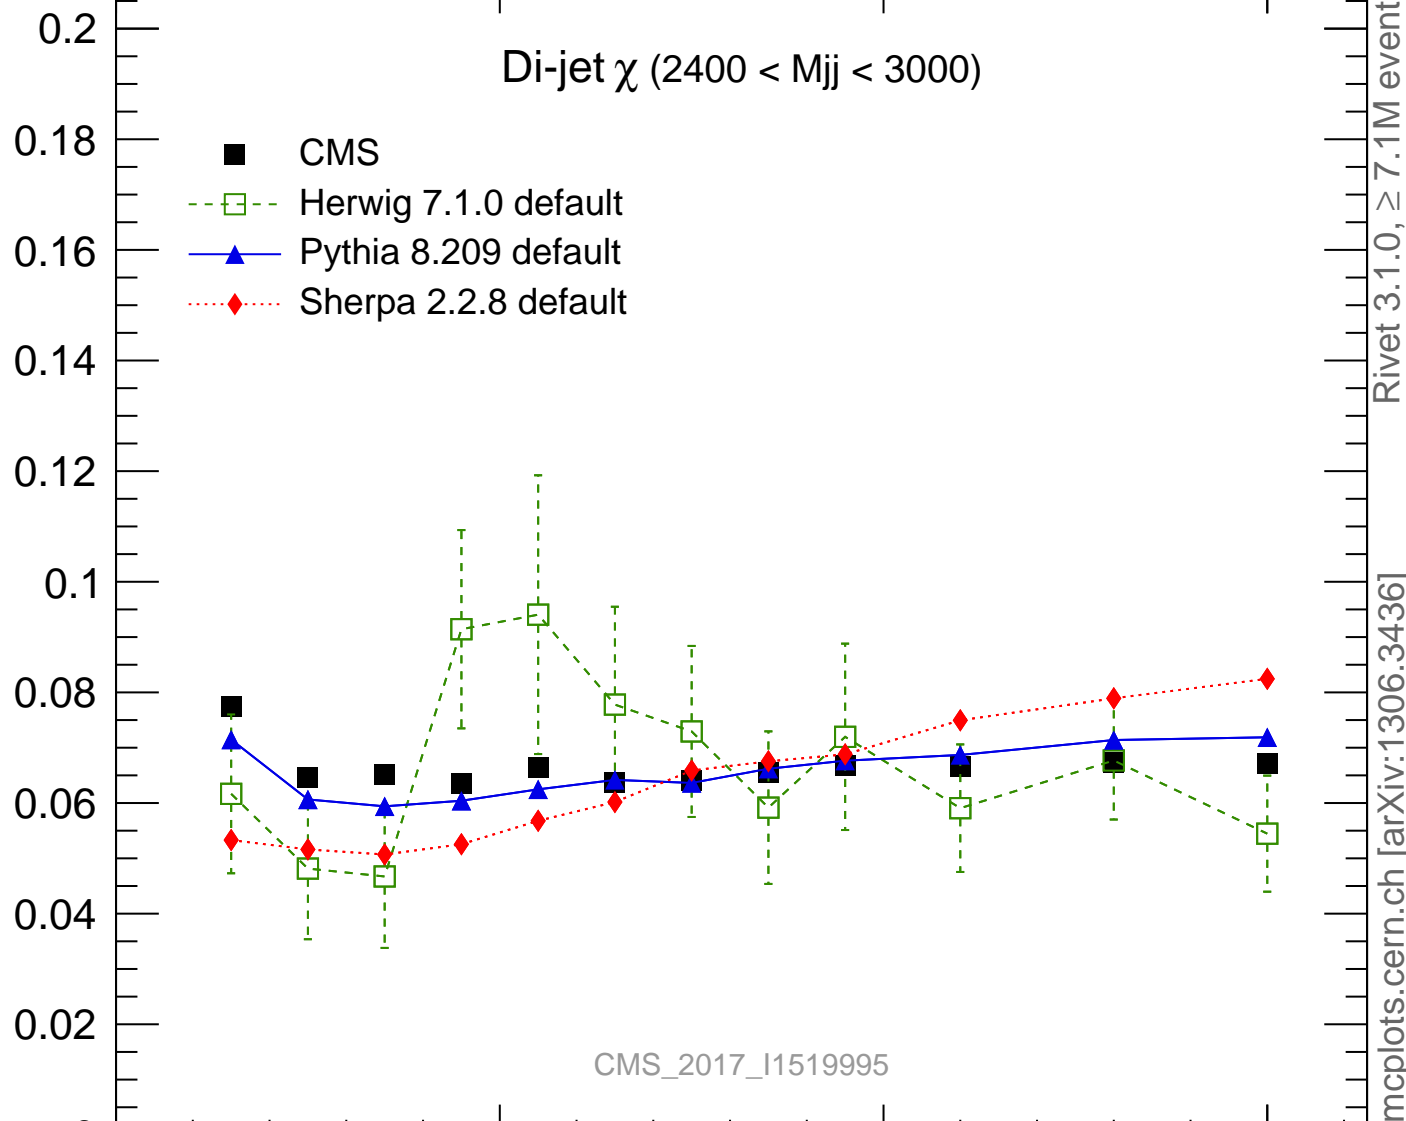

Di-jet χ ($2400 < M_{jj} < 3000$)Rivet 3.1.0, ≥ 7.1 M events

mcplots.cern.ch [arXiv:1306.3436]