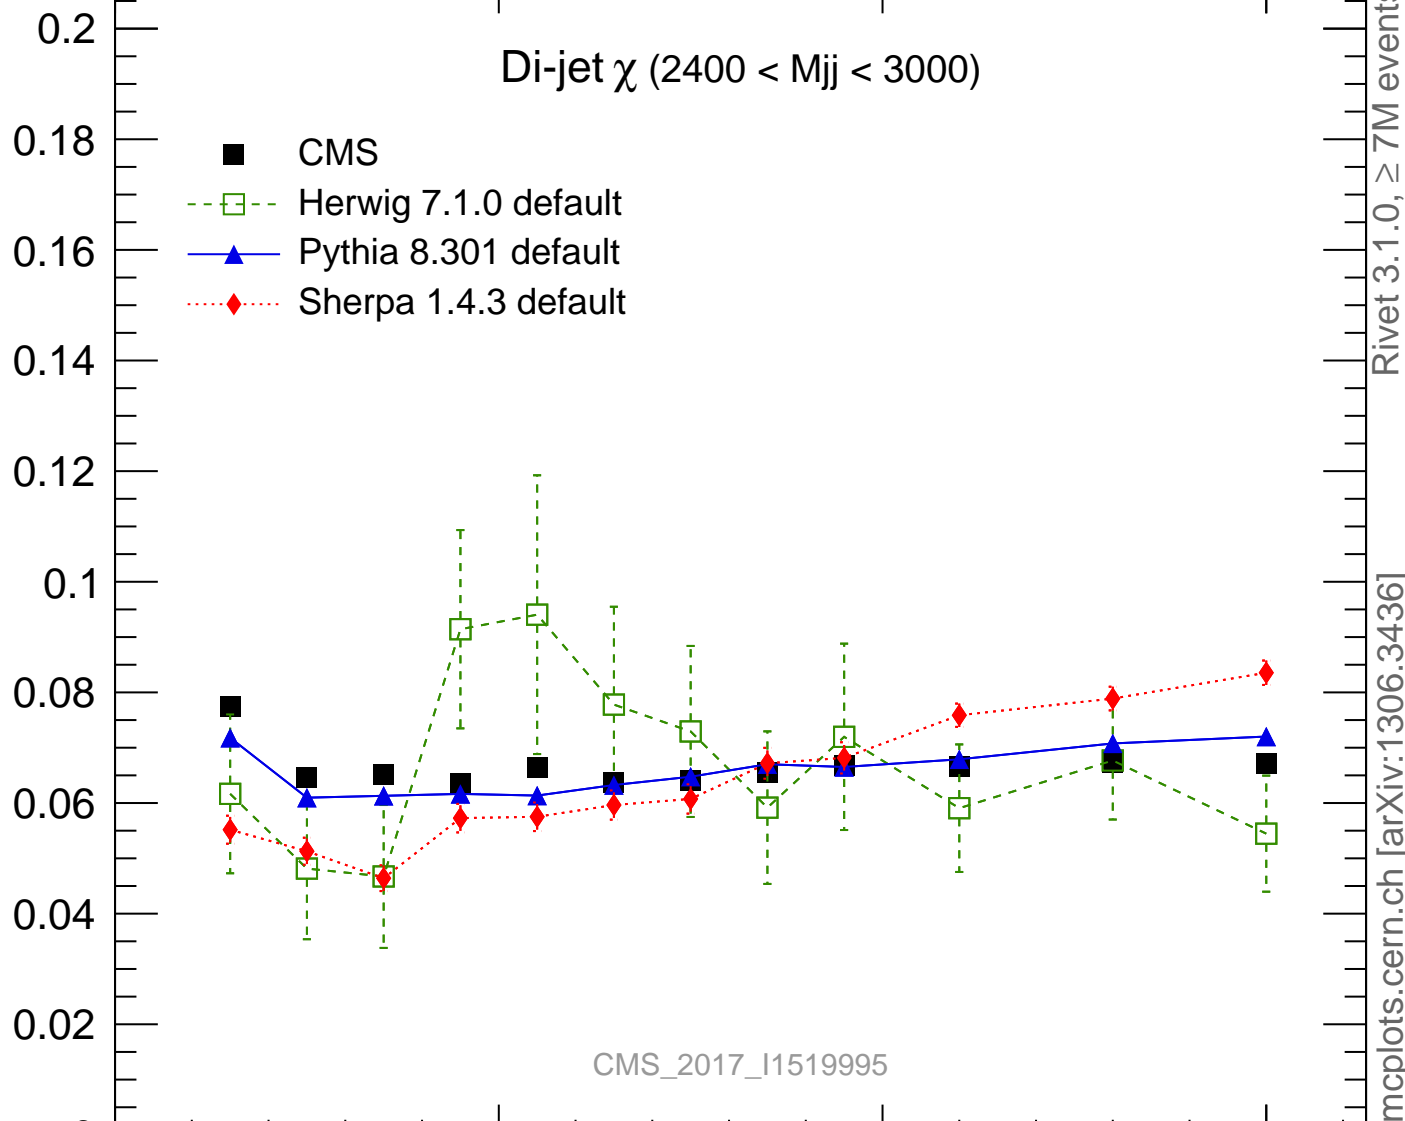

Di-jet χ ($2400 < M_{jj} < 3000$)Rivet 3.1.0, $\geq 7M$ events

mcplots.cern.ch [arXiv:1306.3436]