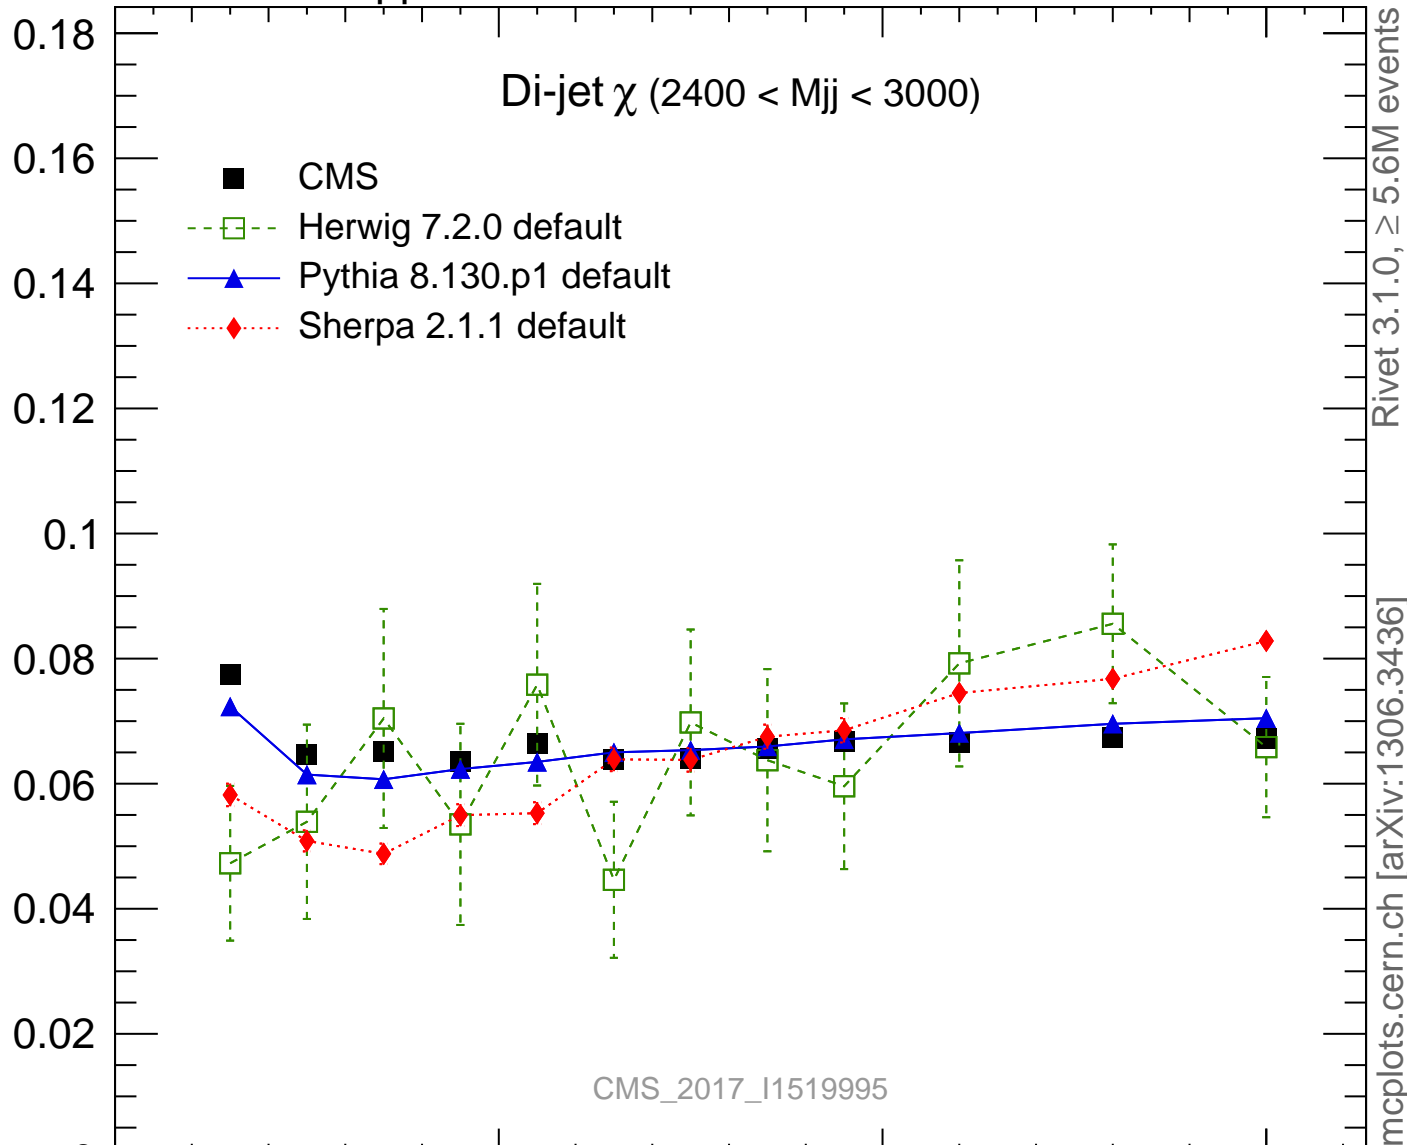

Di-jet χ ($2400 < M_{jj} < 3000$)Rivet 3.1.0, ≥ 5.6 M events

mcplots.cern.ch [arXiv:1306.3436]