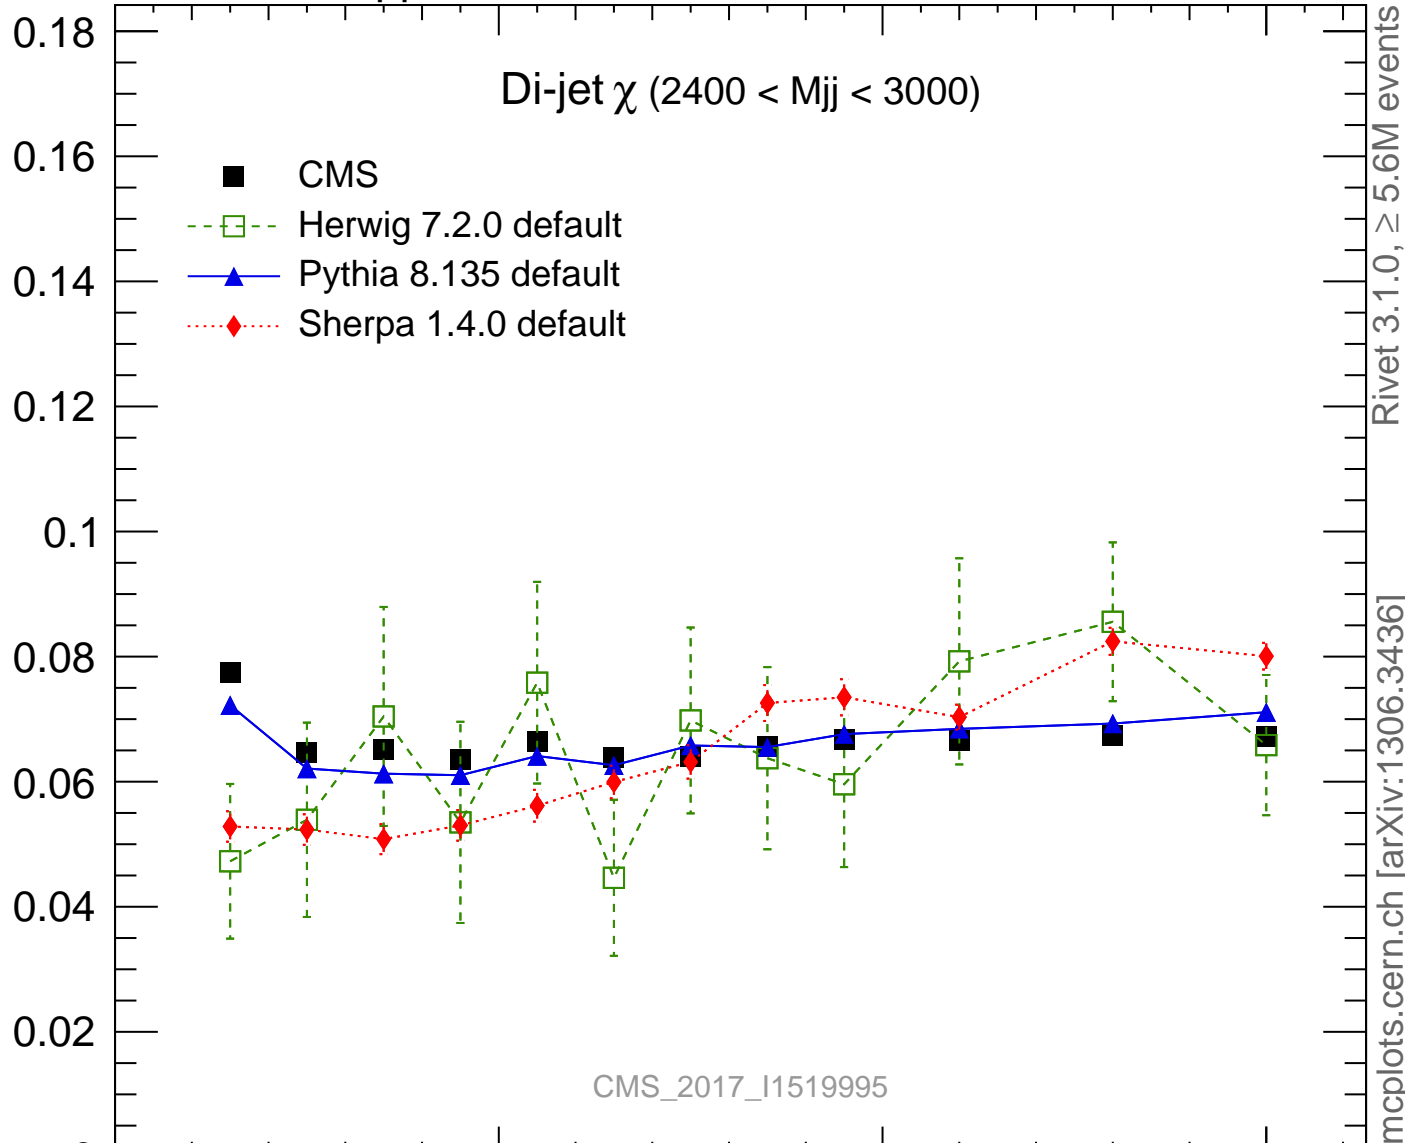

Di-jet χ ($2400 < M_{jj} < 3000$)

- CMS
- Herwig 7.2.0 default
- ▲- Pythia 8.135 default
- ◆- Sherpa 1.4.0 default

Rivet 3.1.0, $\geq 5.6M$ events

mcplots.cern.ch [arXiv:1306.3436]