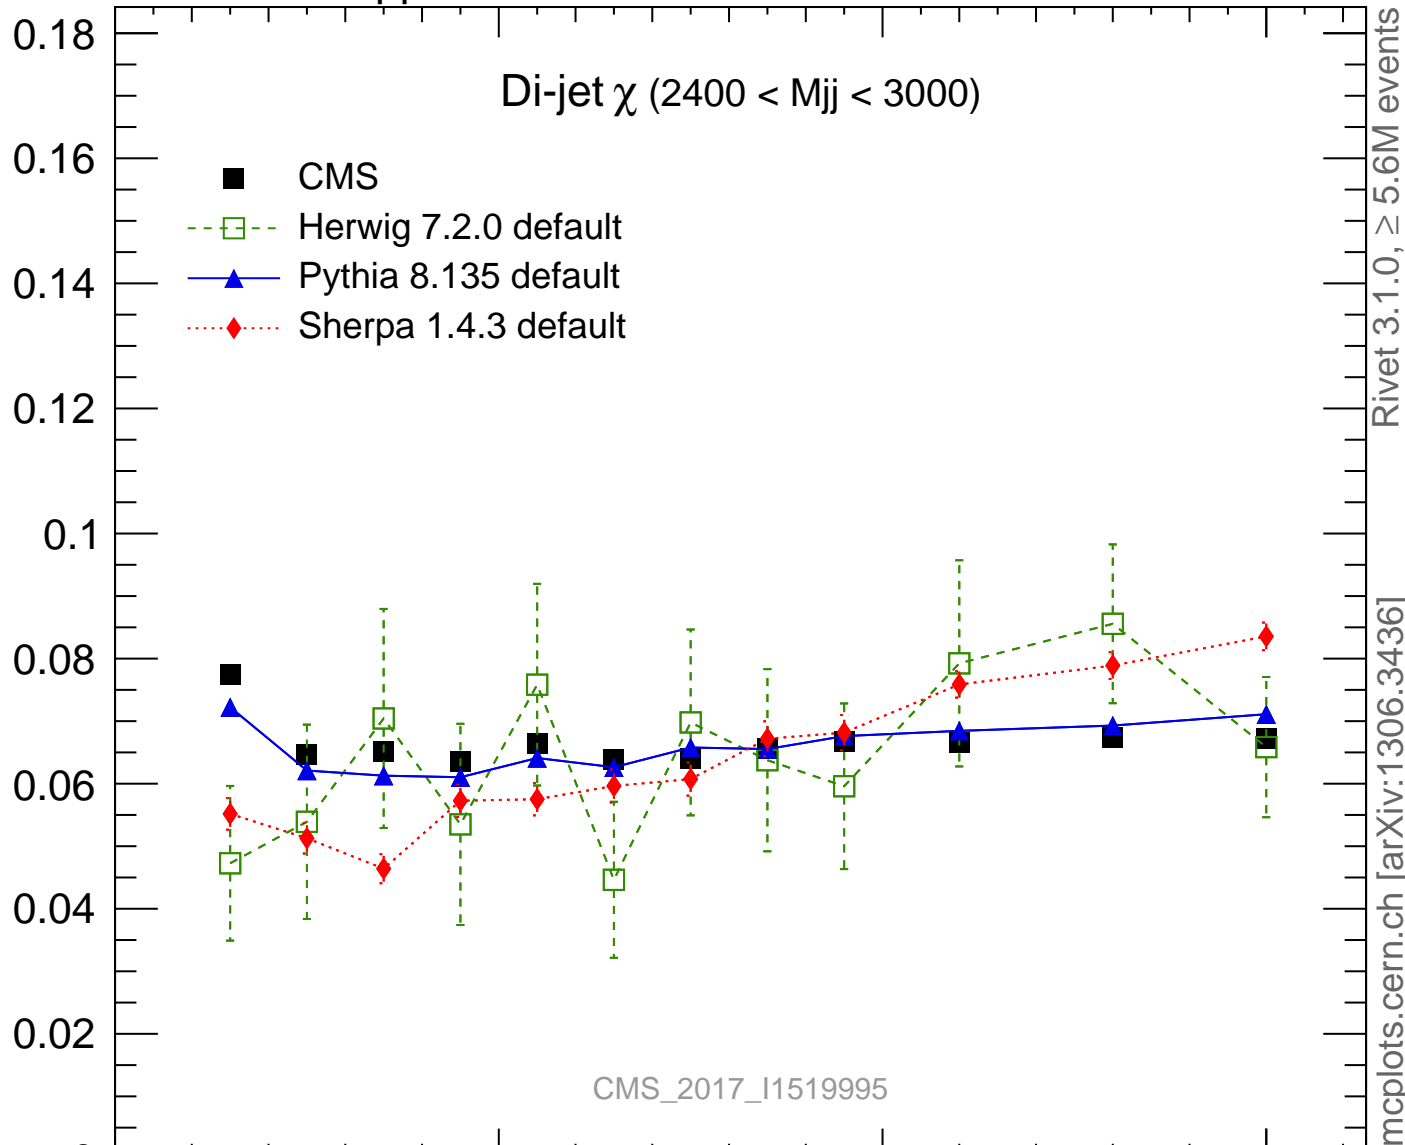

Di-jet χ ($2400 < M_{jj} < 3000$)

- CMS
- - □ Herwig 7.2.0 default
- - ▲ Pythia 8.135 default
- - ◆ Sherpa 1.4.3 default

CMS_2017_I1519995