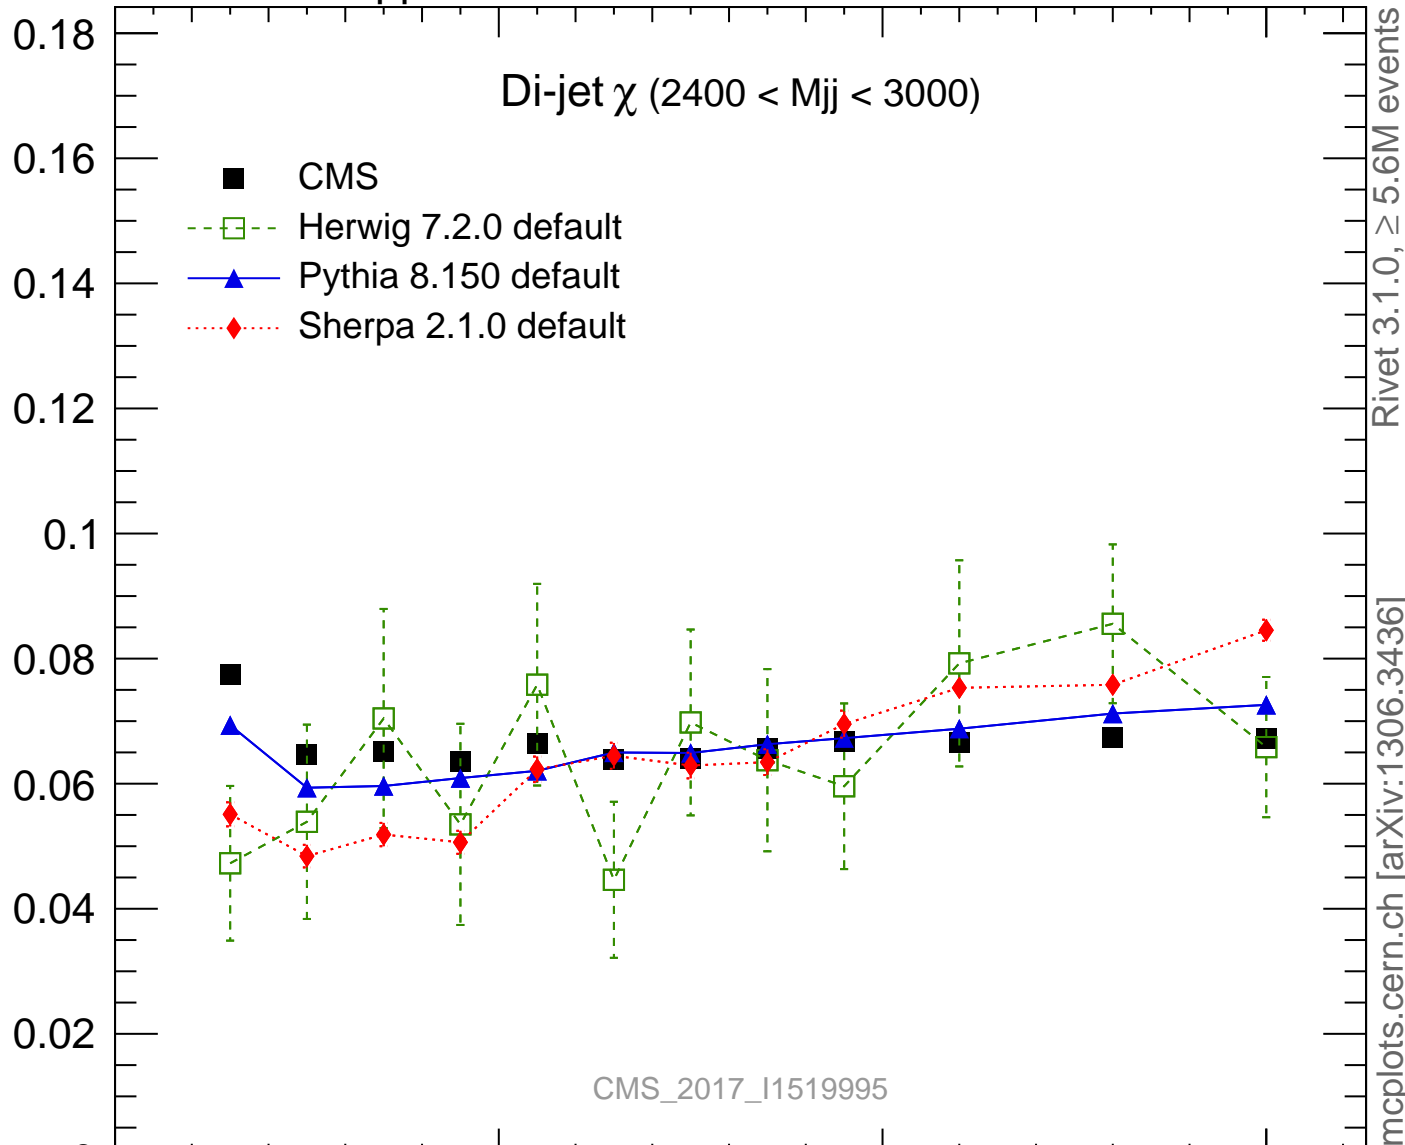

Di-jet χ ($2400 < M_{jj} < 3000$)

- CMS
- Herwig 7.2.0 default
- ▲- Pythia 8.150 default
- ◆- Sherpa 2.1.0 default

CMS_2017_I1519995