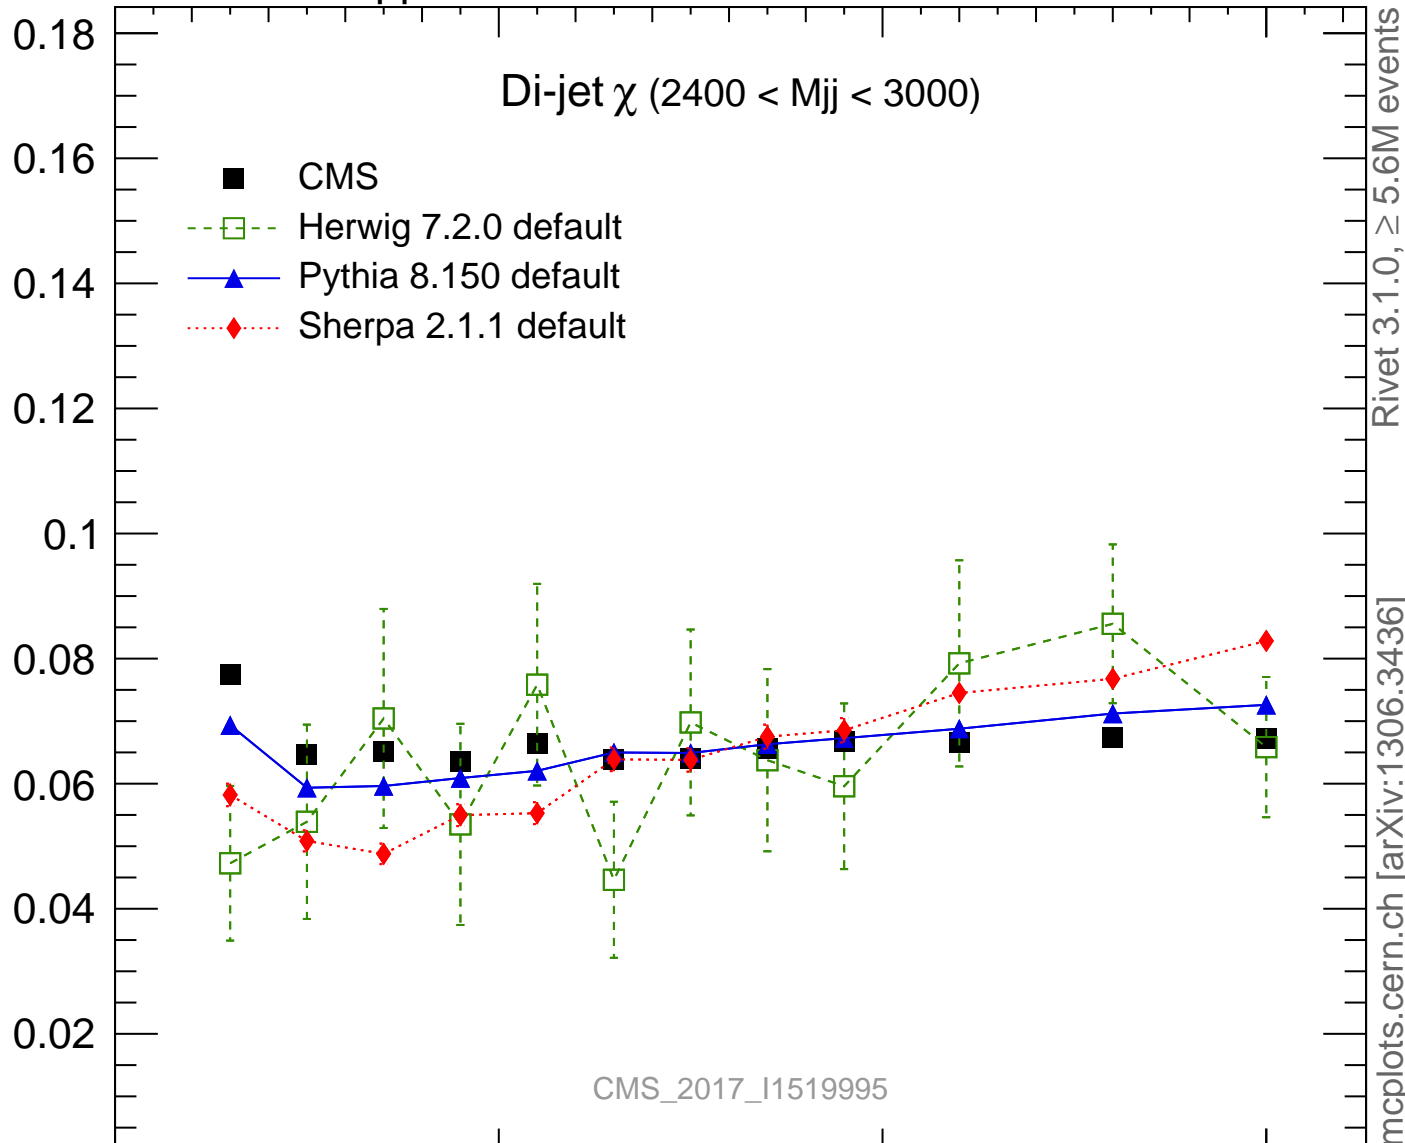

Di-jet χ ($2400 < M_{jj} < 3000$)

- CMS
- Herwig 7.2.0 default
- ▲- Pythia 8.150 default
- ◆- Sherpa 2.1.1 default

Rivet 3.1.0, $\geq 5.6M$ events

mcplots.cern.ch [arXiv:1306.3436]

Ratio to CMS