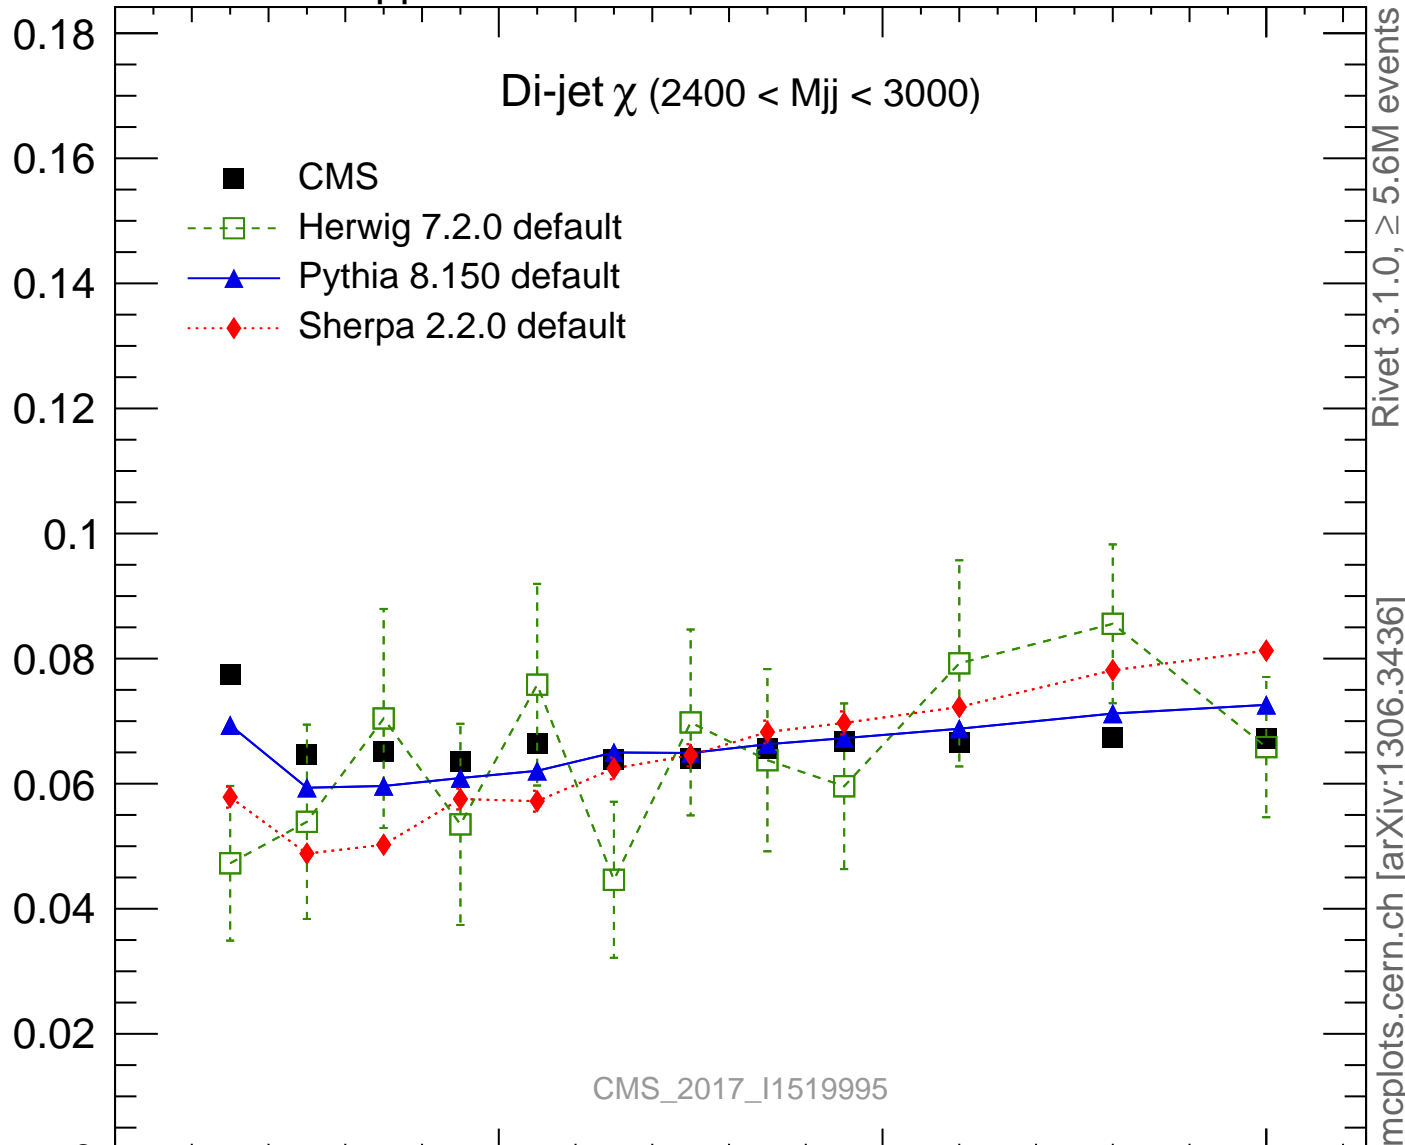

Di-jet χ ($2400 < M_{jj} < 3000$)

- CMS
- Herwig 7.2.0 default
- ▲- Pythia 8.150 default
- ◆- Sherpa 2.2.0 default

CMS_2017_I1519995