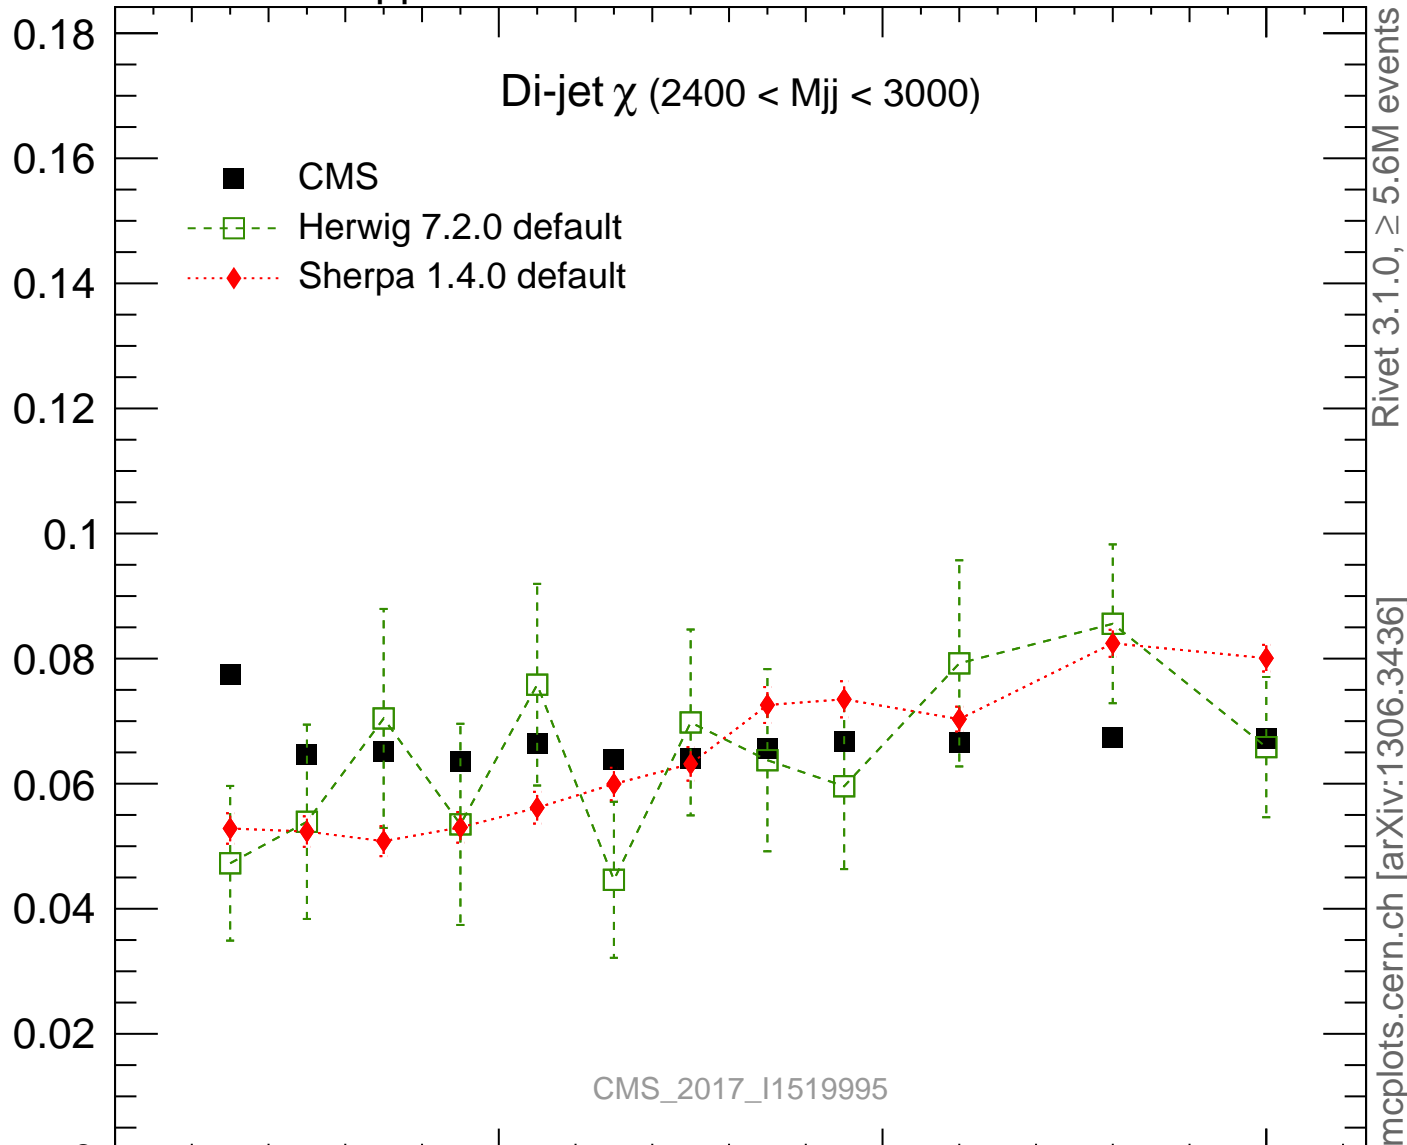

Di-jet  $\chi$  ( $2400 < M_{jj} < 3000$ )Rivet 3.1.0,  $\geq 5.6M$  events

mcplots.cern.ch [arXiv:1306.3436]