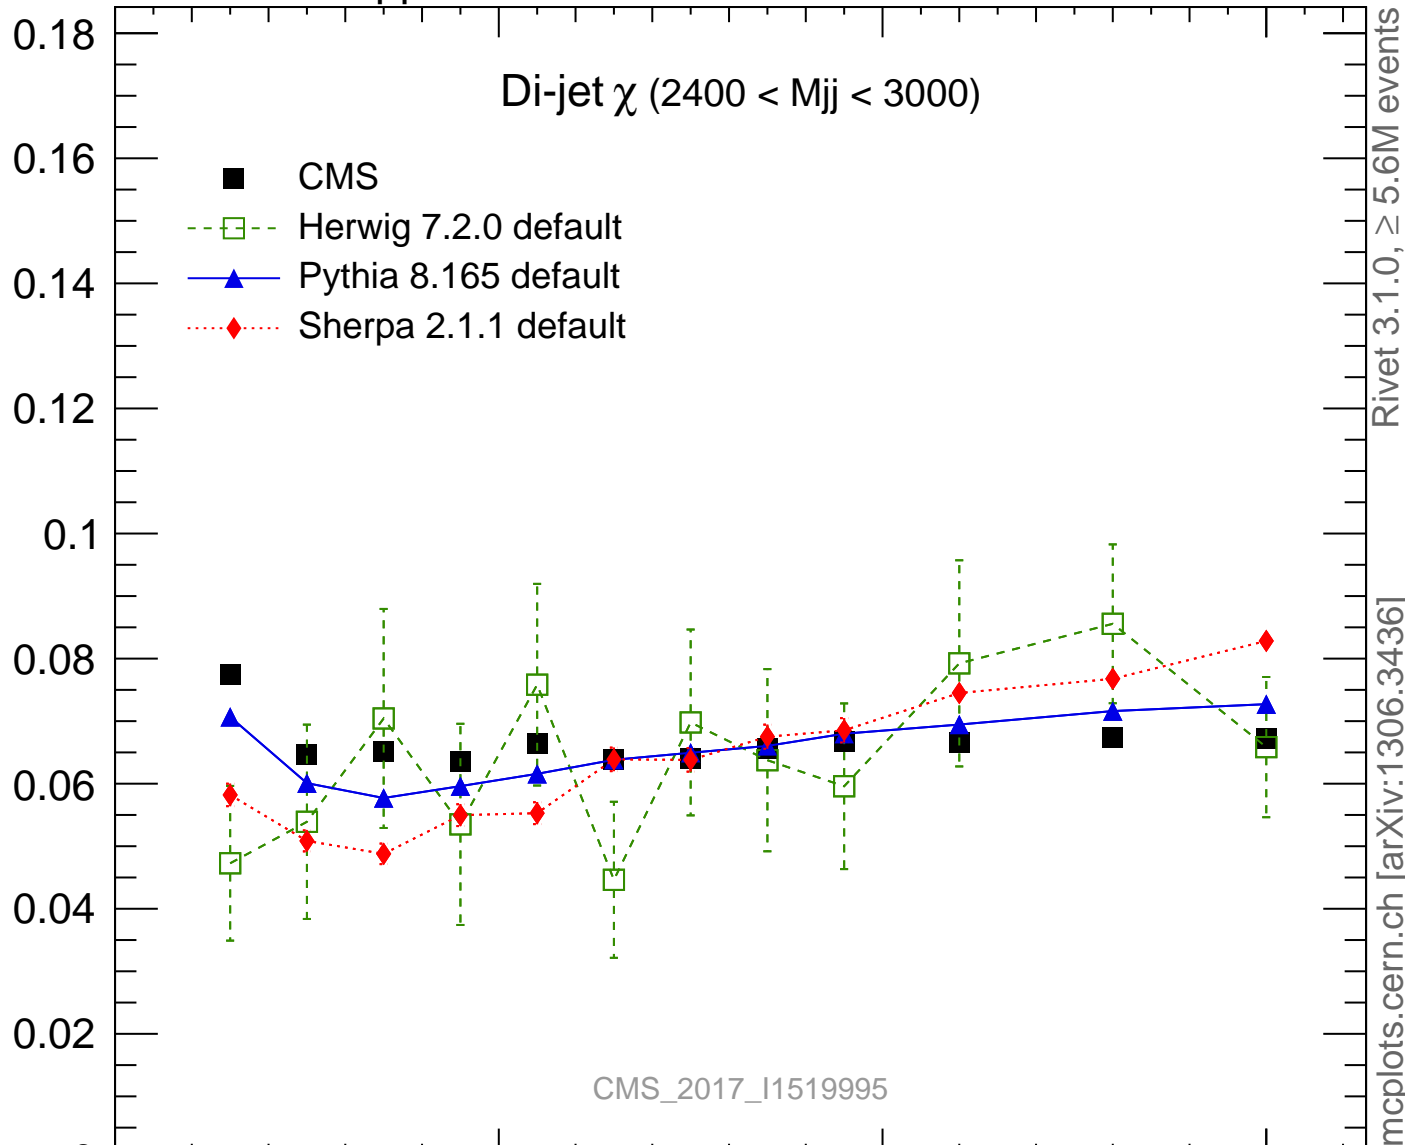

Di-jet  $\chi$  ( $2400 < M_{jj} < 3000$ )

- CMS
- Herwig 7.2.0 default
- ▲- Pythia 8.165 default
- ◆- Sherpa 2.1.1 default

CMS\_2017\_I1519995

Rivet 3.1.0,  $\geq 5.6M$  events

mcplots.cern.ch [arXiv:1306.3436]