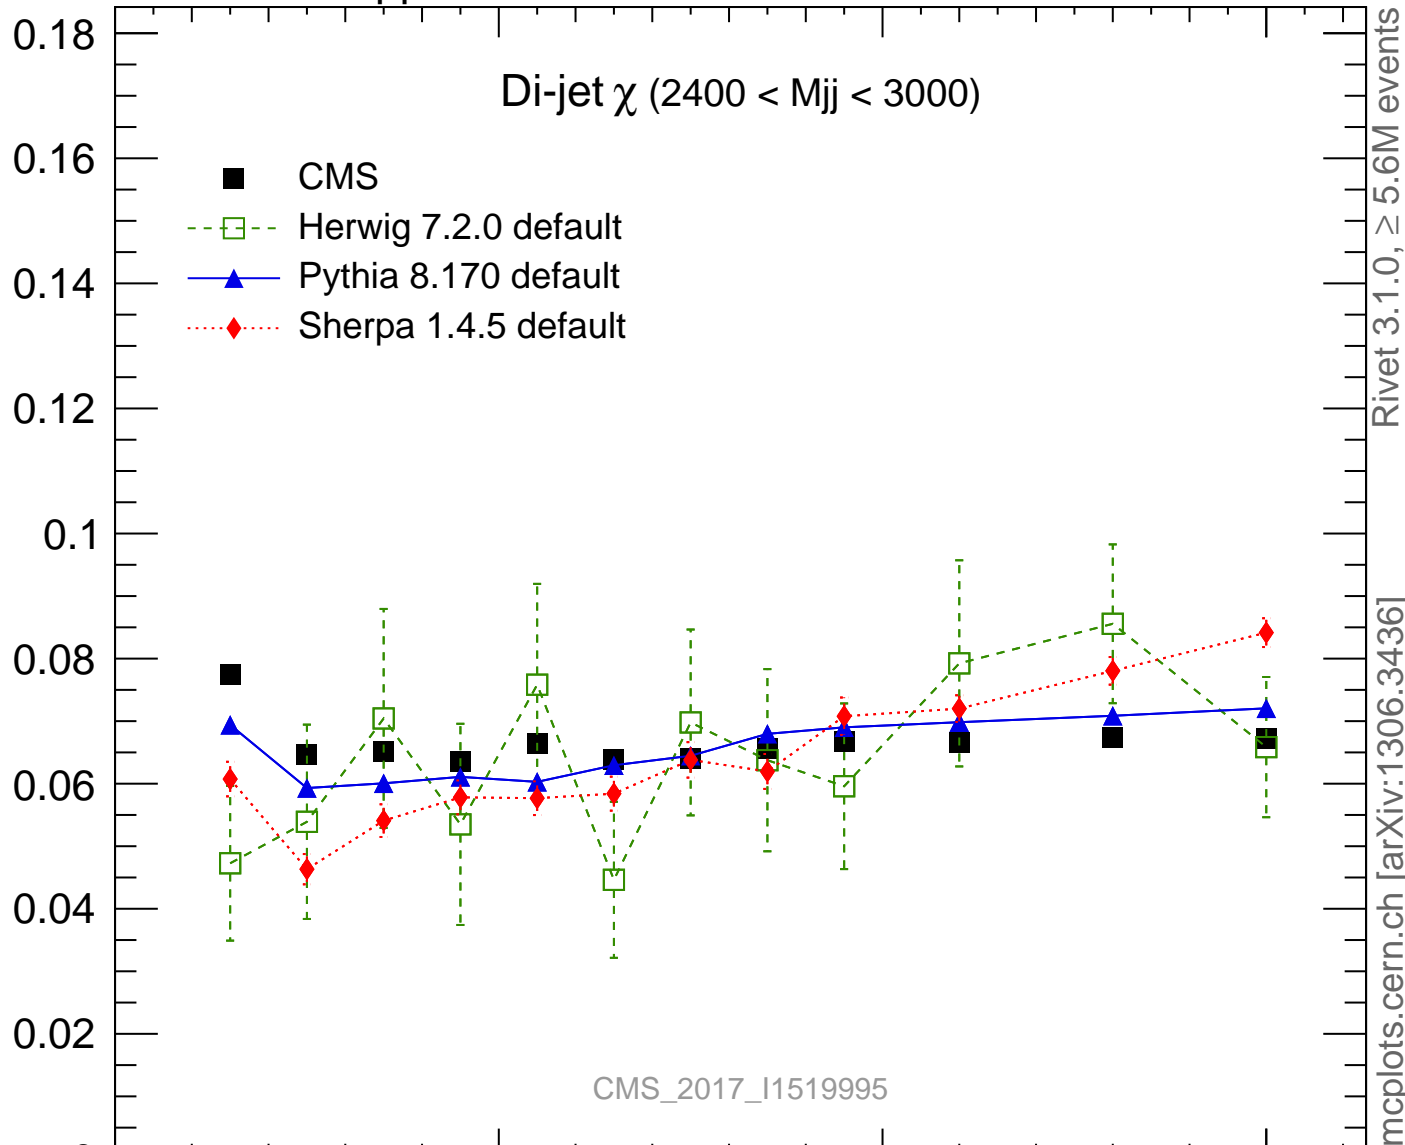

Di-jet χ ($2400 < M_{jj} < 3000$)

- CMS
- Herwig 7.2.0 default
- ▲- Pythia 8.170 default
- ◆- Sherpa 1.4.5 default

CMS_2017_I1519995

Rivet 3.1.0, $\geq 5.6M$ events
mcplots.cern.ch [arXiv:1306.3436]