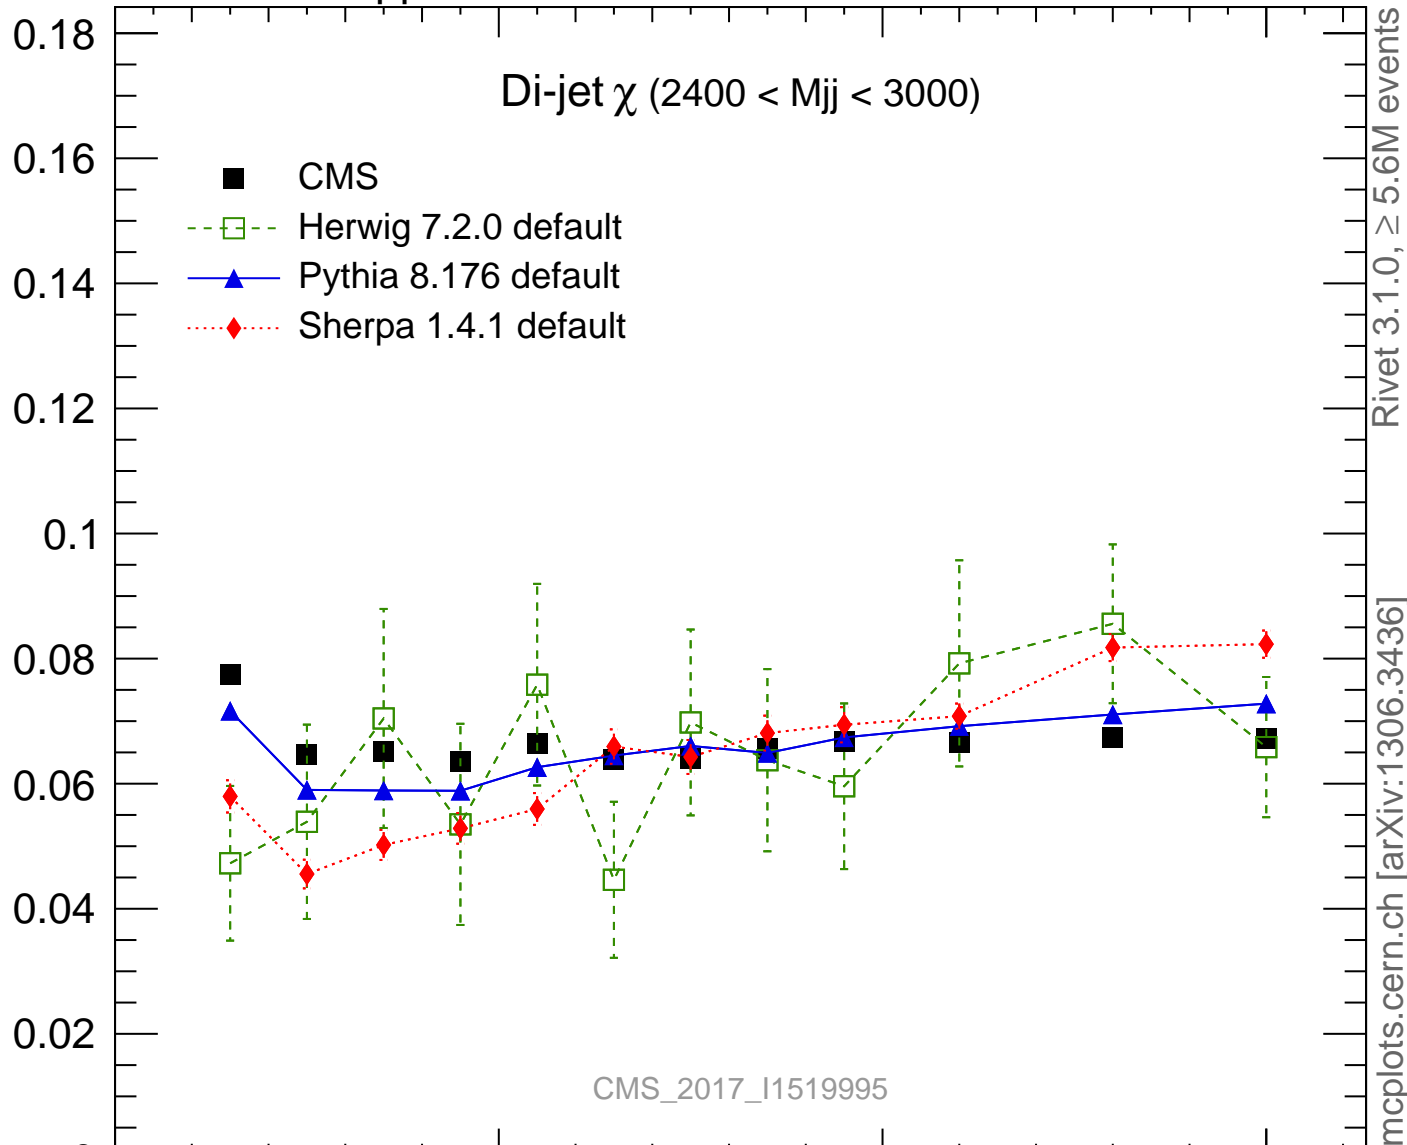

Di-jet χ ($2400 < M_{jj} < 3000$)

- CMS
- - □ Herwig 7.2.0 default
- - ▲ Pythia 8.176 default
- - ◆ Sherpa 1.4.1 default

CMS_2017_I1519995