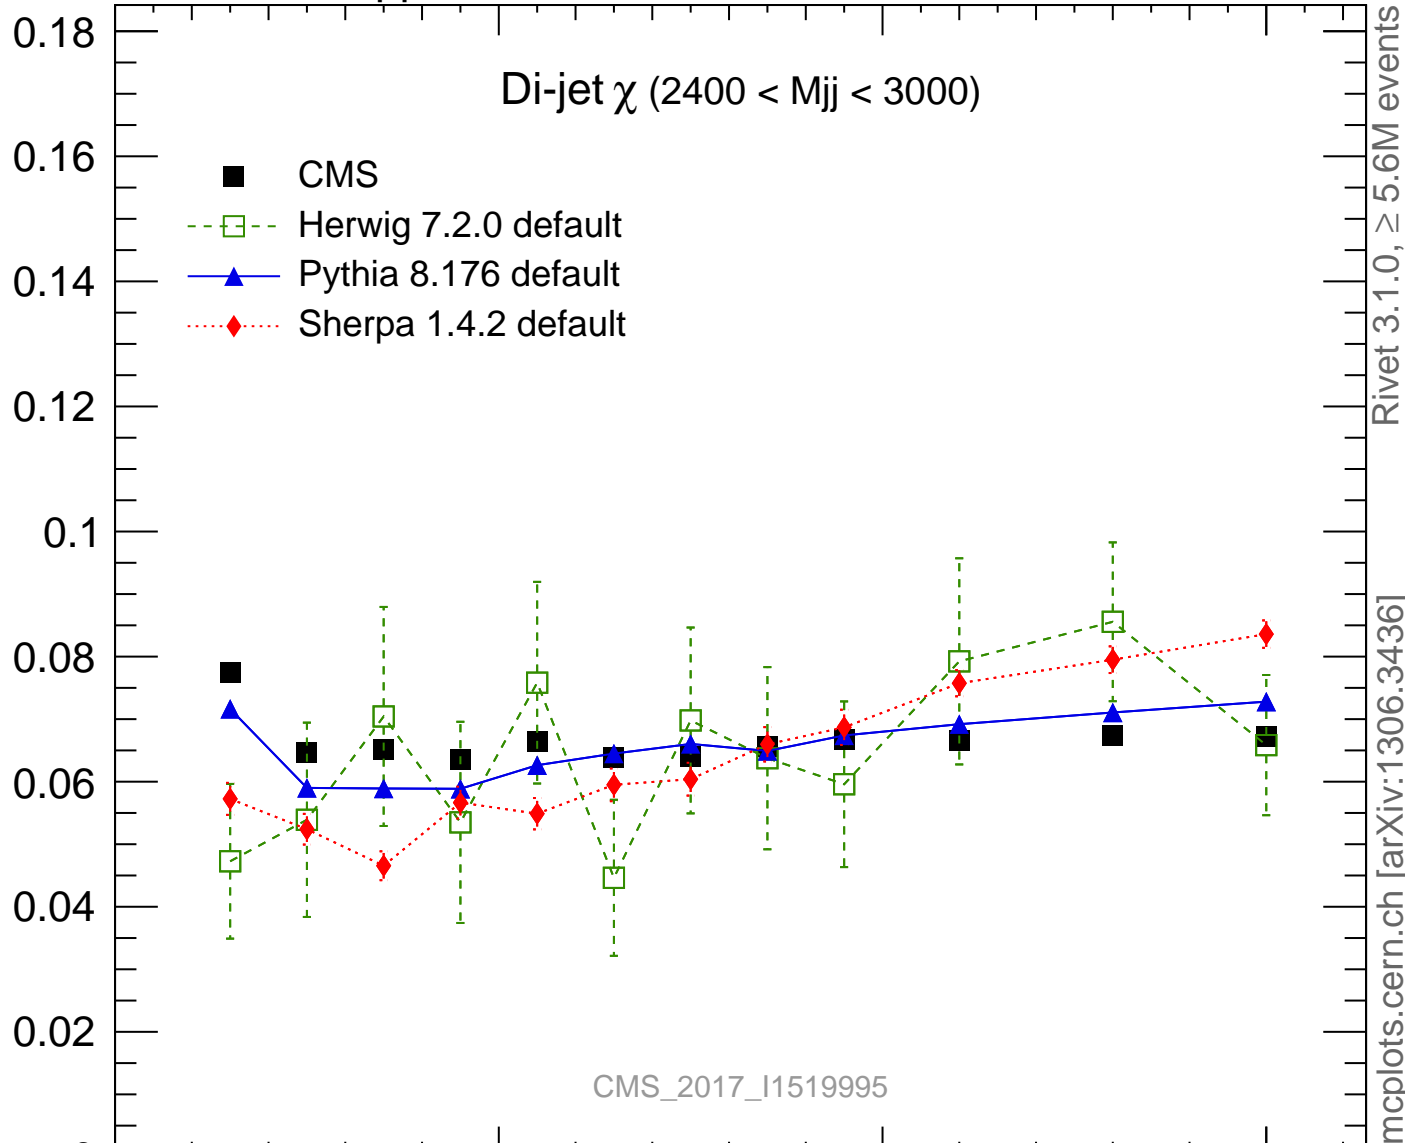

Di-jet χ ($2400 < M_{jj} < 3000$)

- CMS
- Herwig 7.2.0 default
- ▲- Pythia 8.176 default
- ◆- Sherpa 1.4.2 default

Rivet 3.1.0, $\geq 5.6M$ events

mcplots.cern.ch [arXiv:1306.3436]

Ratio to CMS