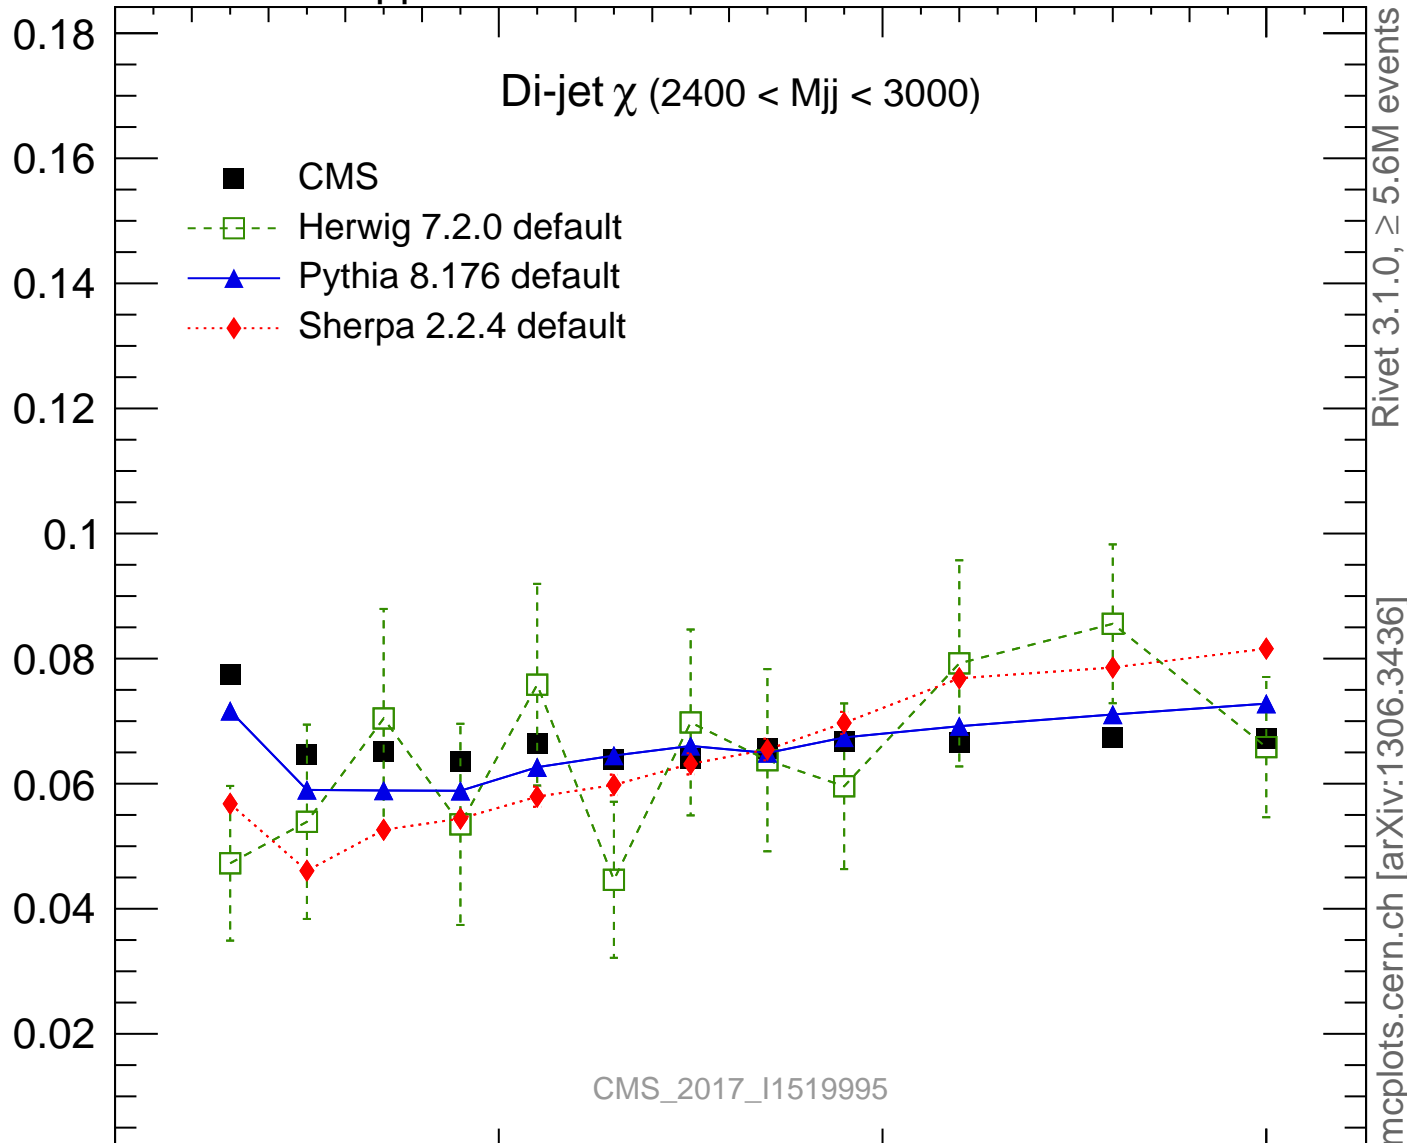

Di-jet χ ($2400 < M_{jj} < 3000$)Rivet 3.1.0, $\geq 5.6M$ events

mcplots.cern.ch [arXiv:1306.3436]